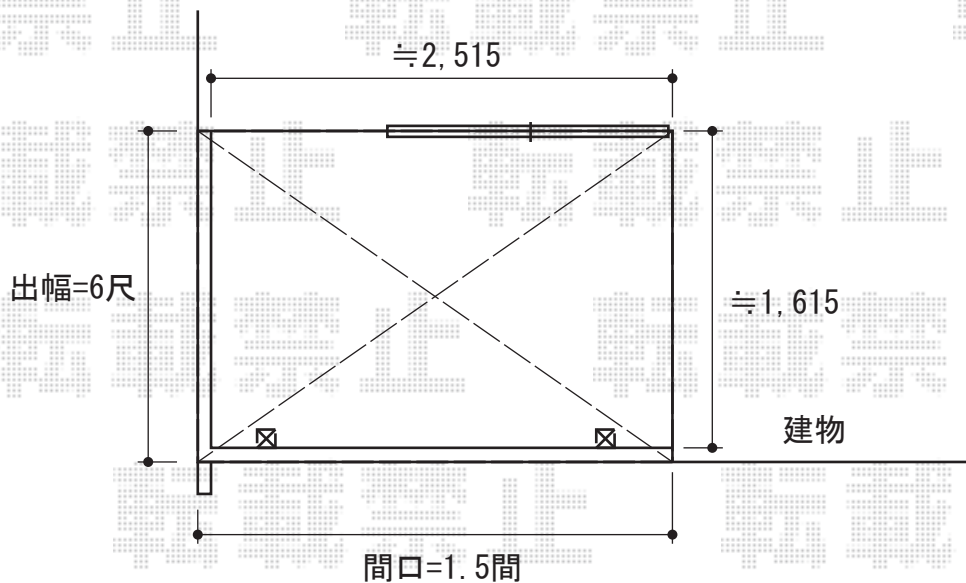

# ライザーテラスⅡ F型 屋根タイプ 積雪～20cm対応

トステム ライザーテラスⅡ F型 屋根タイプ 積雪～20cm対応  
間口=関東間1.5間 (柱芯々2530mm 屋根幅2750mm)  
出幅=6尺 (1785mm)  
色：シャイングレー  
屋根材：熱線吸収アクアポリカーボネート (ライトブルー)  
柱仕様：柱奥行移動タイプ  
施工方法：下止め

現場状況や作図制限により概略図の内容と多少の違いが生じることがございます。  
施工時は、現場優先とさせて頂きたく思いますので、お立会い頂き、  
最終のご指示のほど、何卒、宜しくお願い致します。