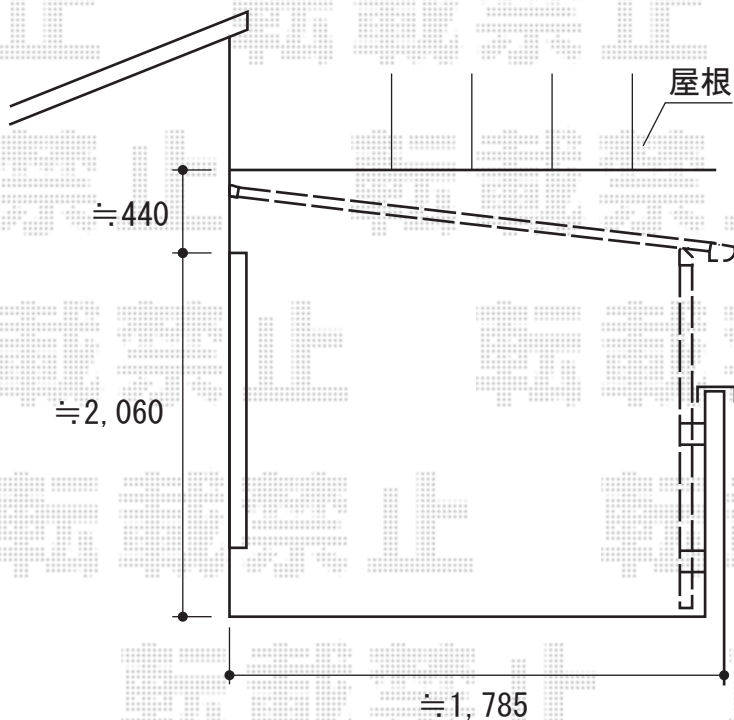

# ライザーテラスⅡ F型 屋根タイプ 積雪～20cm対応

トステム ライザーテラスⅡ F型 屋根タイプ 積雪～20cm対応  
間口=関東間1.5間 (柱芯々2530mm 屋根幅2750mm)  
出幅=6尺 (1785mm)  
色：シャイングレー  
屋根材：熱線吸収アクアポリカーボネート (ライトブルー)  
柱仕様：柱奥行移動タイプ  
施工方法：下止め

現場状況や作図制限により概略図の内容と多少の違いが生じることがございます。  
施工時は、現場優先とさせて頂きたく思いますので、お立会い頂き、  
最終のご指示のほど、何卒、宜しくお願い致します。