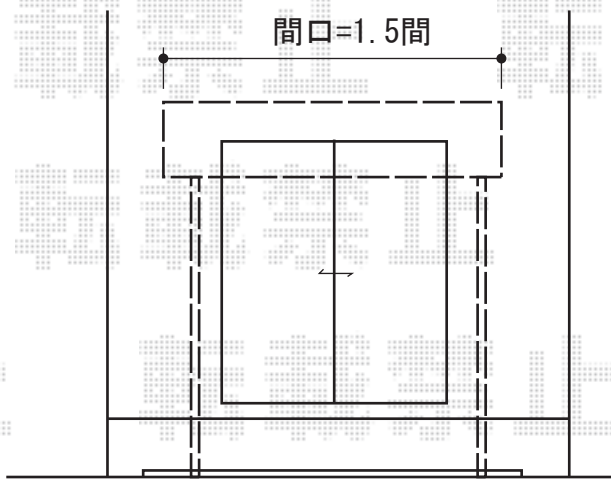

ライザーテラスII R型 テラスタイプ 単体 積雪～20cm対応

トステム ライザーテラスII R型 テラスタイプ 単体 積雪～20cm対応
 間口=関東間1.5間 (柱芯々2,530mm 屋根幅2,750mm)
 出幅=①5尺 (1,485mm)
 ②6尺 (1,785mm)
 色：ホワイト
 屋根材：ポリカーボネート (ブラウン)
 柱仕様：柱位置固定タイプ
 施工方法：上止め

現場状況や作図制限により概略図の内容と多少の違いが生じることがございます。
 施工時は、現場優先とさせて頂きたく思いますので、お立会い頂き、
 最終のご指示のほど、何卒、宜しくお願い致します。