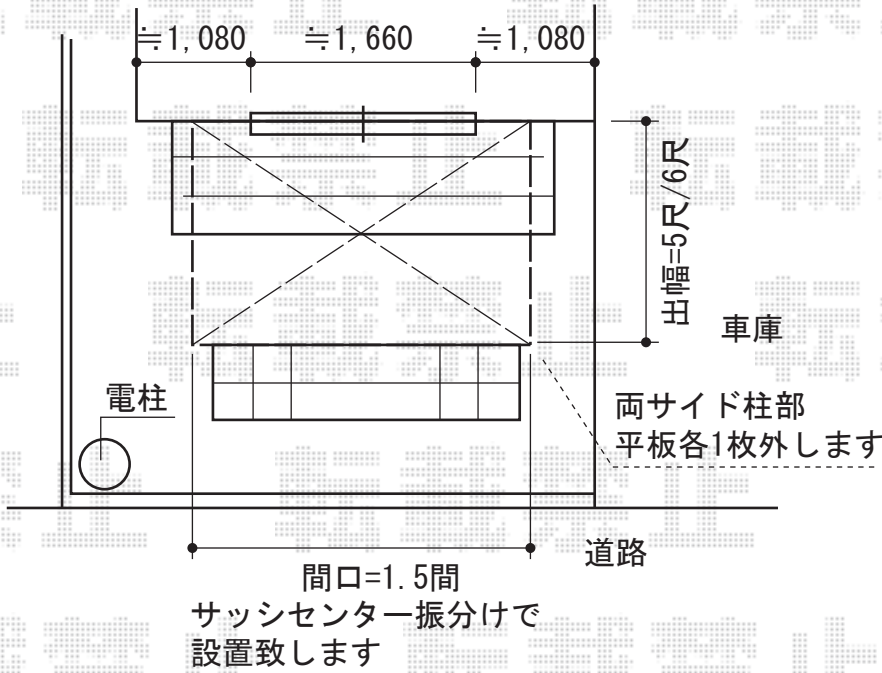

ライザーテラスII R型 テラスタイプ 単体 積雪～20cm対応

トステム ライザーテラスII R型 テラスタイプ 単体 積雪～20cm対応
 間口=関東間1.5間 (柱芯々2,530mm 屋根幅2,750mm)
 出幅=①5尺 (1,485mm)
 ②6尺 (1,785mm)
 色：ホワイト
 屋根材：ポリカーボネート (ブラウン)
 柱仕様：柱位置固定タイプ
 施工方法：上止め

現場状況や作図制限により概略図の内容と多少の違いが生じることがございます。
 施工時は、現場優先とさせて頂きたく思いますので、お立会い頂き、
 最終のご指示のほど、何卒、宜しくお願い致します。