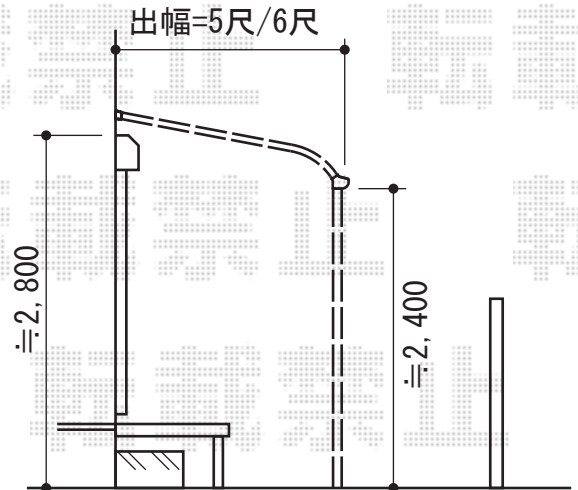

ライザーテラスII R型 テラスタイプ 単体 積雪～20cm対応

トステム ライザーテラスII R型 テラスタイプ 単体 積雪～20cm対応
 間口=関東間1.5間 (柱芯々2,530mm 屋根幅2,750mm)
 出幅=①5尺 (1,485mm)
 ②6尺 (1,785mm)
 色：ホワイト
 屋根材：ポリカーボネート (ブラウン)
 柱仕様：柱位置固定タイプ
 施工方法：上止め

現場状況や作図制限により概略図の内容と多少の違いが生じることがございます。
 施工時は、現場優先とさせて頂きたく思いますので、お立会い頂き、
 最終のご指示のほど、何卒、宜しくお願い致します。