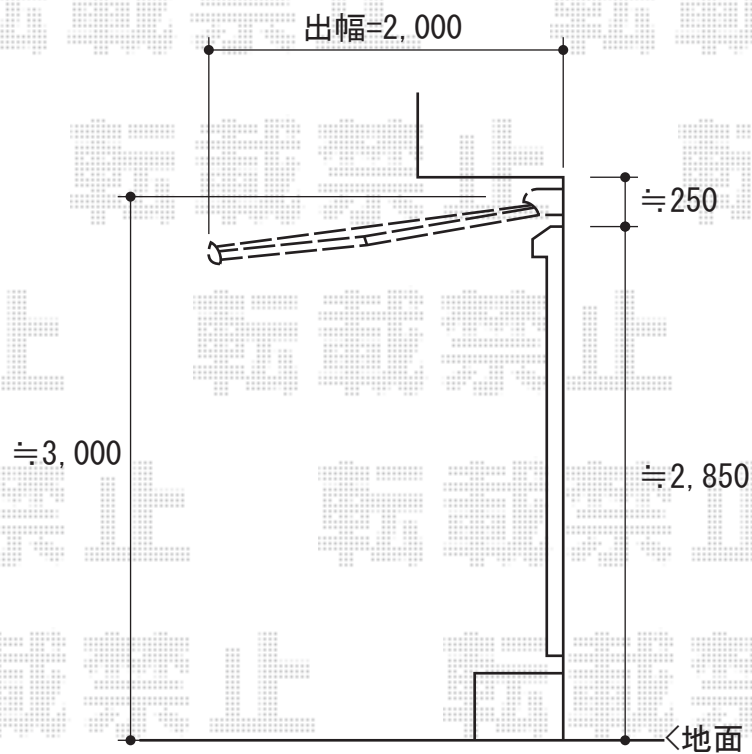

彩鳥C型 ボックスタイプ 手動式

トステム 彩鳥C型 ボックスタイプ 手動式
間口=2,730mm
出幅=2,000mm
本体色:シャイングレー
キャンバス色:アクリル (オレンジライン)
駆動:外観右駆動
クランクハンドル:1,500mm

現場状況や作図制限により概略図の内容と多少の違いが生じることがございます。
施工時は、現場優先とさせていただきますので、お立会い頂き、
最終のご指示のほど、何卒、宜しくお願い致します。