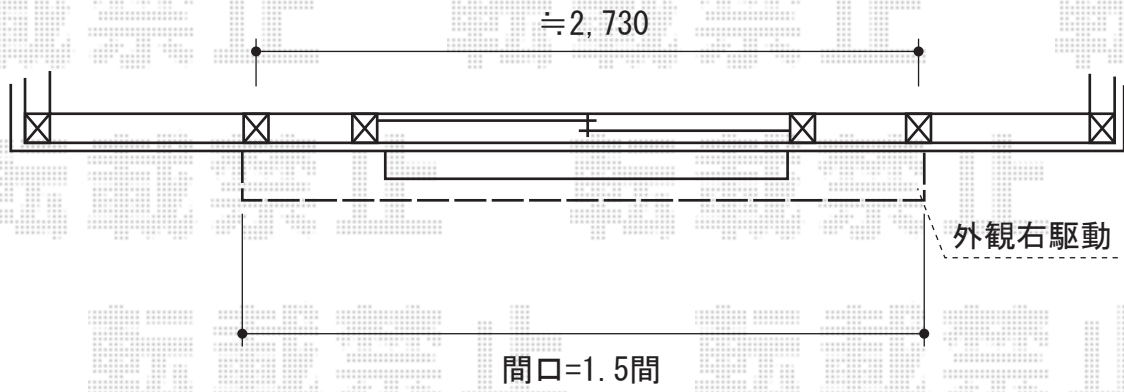

彩鳥C型 ボックスタイプ 手動式

トステム 彩鳥C型 ボックスタイプ 手動式
間口=2,730mm
出幅=2,000mm
本体色:シャイングレー
キャンバス色:アクリル (オレンジライン)
駆動:外観右駆動
クランクハンドル:1,500mm

現場状況や作図制限により概略図の内容と多少の違いが生じることがございます。
施工時は、現場優先とさせていただきますので、お立会い頂き、
最終のご指示のほど、何卒、宜しくお願い致します。