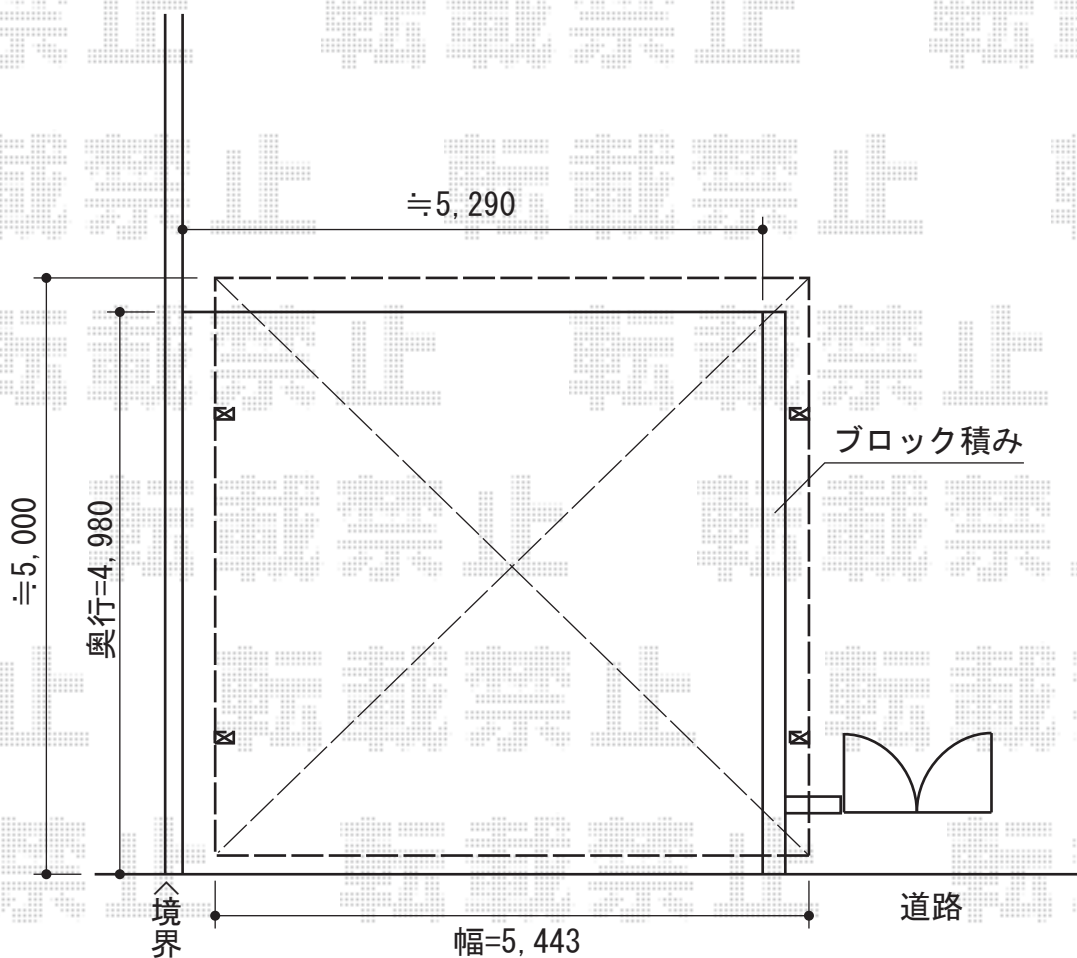

カーブポートシグマⅢ ワイド 積雪～30cm対応

トステム カーブポートシグマⅢ ワイド 積雪～30cm対応
幅=5,443mm
奥行=4,980mm
色：シャイングレー
屋根材：ポリカーボネート（ブルースモーク）
柱仕様：ロング柱23仕様（有効高 約2,300mm）

現場状況や作図制限により概略図の内容と多少の違いが生じることがございます。
施工時は、現場優先とさせていただきますので、お立会い頂き、
最終のご指示のほど、何卒、宜しくお願い致します。