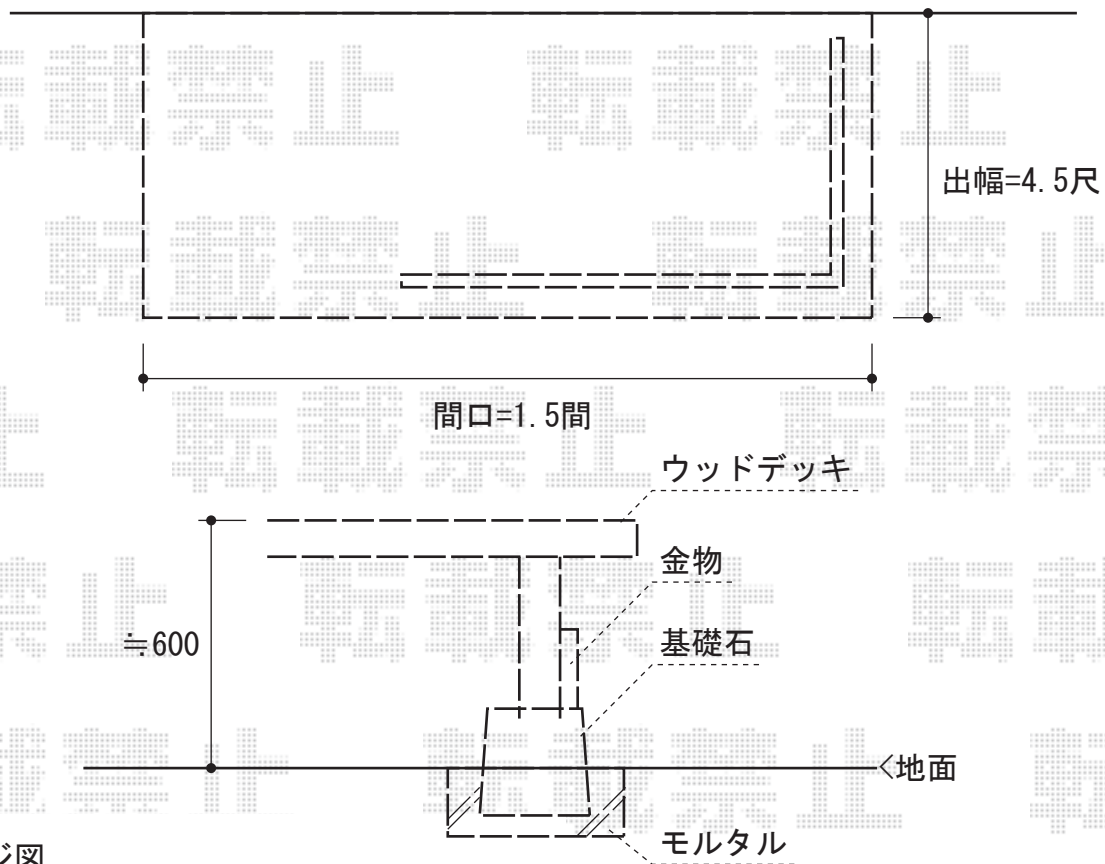

リウッドデッキII 単体

建物

※イメージ図

YKK AP リウッドデッキII 単体
 間口=標準1.5間 (2,784mm)
 出幅=4.5尺 (1,395mm)
 色：ホワイトブラウン
 床板：縦張り
 束柱：Sタイプ (450mm) (プラチナステン)

YKK AP シンプルモダンデッキフェンス2型 横格子
 アルミ笠木A型：2スパン用×2
 笠木部品：端部キャップ1型×2
 パネル：07用T100×3・09用T100×1
 高さ：1,000mmタイプ
 柱T100：中柱×2本・端柱×2本・90°専用角柱×1本
 柱部品：自在傾斜部品×4・コーナー継手A型用×1
 笠木色：プラチナステン
 格子・柱色：プラチナステン