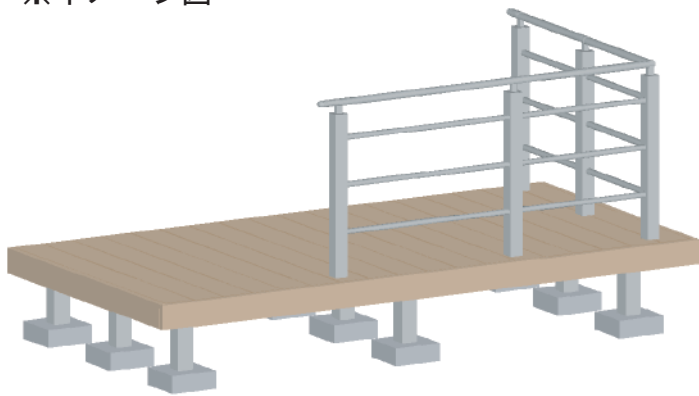

リウッドデッキII 単体

建物

※イメージ図

YKK AP リウッドデッキII 単体
 間口=標準1.5間 (2,784mm)
 出幅=4.5尺 (1,395mm)
 色：ホワイトブラウン
 床板：縦張り
 束柱：Sタイプ (450mm) (プラチナステン)

YKK AP シンプルモダンデッキフェンス2型 横格子
 アルミ笠木A型：2スパン用×2
 笠木部品：端部キャップ1型×2
 パネル：07用T100×3・09用T100×1
 高さ：1,000mmタイプ
 柱T100：中柱×2本・端柱×2本・90°専用角柱×1本
 柱部品：自在傾斜部品×4・コーナー継手A型用×1
 笠木色：プラチナステン
 格子・柱色：プラチナステン