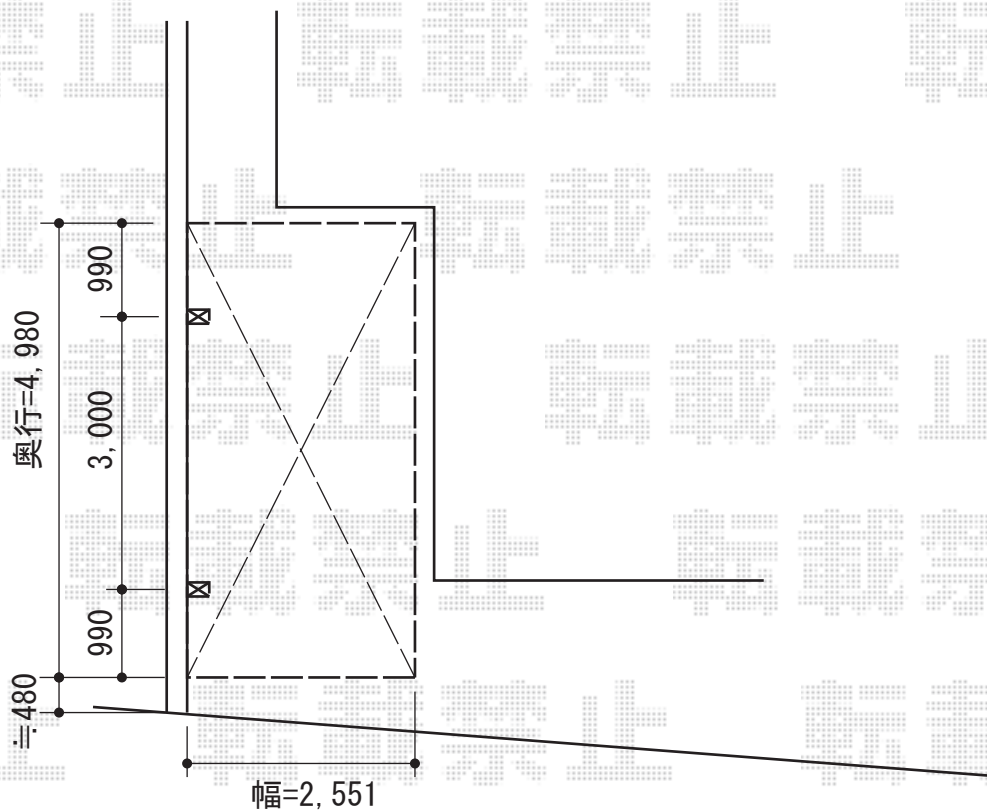

カーブポートシグマIII 積雪～30cm対応

トステム カーブポートシグマIII 積雪～30cm対応
幅=2,551mm
奥行=4,980mm
色：シャイングレー
屋根材：ポリカーボネート（ブラウン）
柱仕様：ロング柱23仕様（有効高 約2,300mm）

トステム カーブポートシグマIII オプション
収納式物干し：標準 2本入り×1（色：シャイングレー）
柱ガード：1本入り×2

現場状況や作図制限により概略図の内容と多少の違いが生じることがございます。
施工時は、現場優先とさせて頂きたく思いますので、お立会い頂き、
最終のご指示のほど、何卒、宜しくお願い致します。