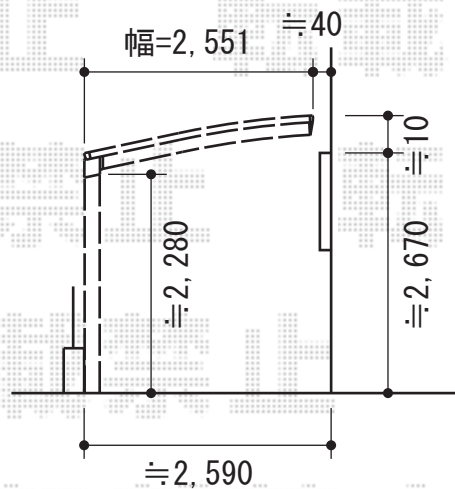

カーブポートシグマIII 積雪～30cm対応

トステム カーブポートシグマIII 積雪～30cm対応
幅=2,551mm
奥行=4,980mm
色：シャイングレー
屋根材：ポリカーボネート（ブラウン）
柱仕様：ロング柱23仕様（有効高 約2,300mm）

トステム カーブポートシグマIII オプション
収納式物干し：標準 2本入り×1（色：シャイングレー）
柱ガード：1本入り×2

現場状況や作図制限により概略図の内容と多少の違いが生じることがございます。
施工時は、現場優先とさせて頂きたく思いますので、お立会い頂き、
最終のご指示のほど、何卒、宜しくお願い致します。