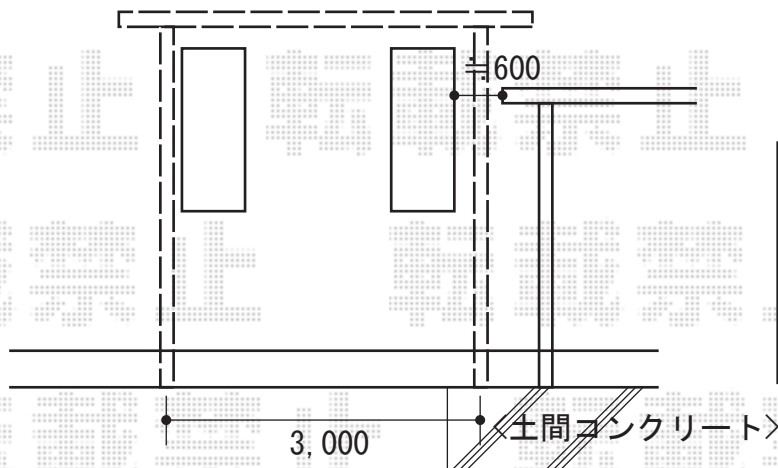

カーポートシグマⅢ ワイド 積雪～30cm対応

トステム カーポートシグマⅢ ワイド
積雪～30cm対応
幅=5,140mm
奥行=4,980mm
色：オータムブラウン
屋根材：ポリカーボネート（ブルースモーク）
柱仕様：ロング柱28仕様（有効高 約2,800mm）

現場状況や作図制限により概略図の内容と多少の違いが生じることがございます。
施工時は、現場優先とさせて頂きたく思いますので、お立会い頂き、
最終のご指示のほど、何卒、宜しくお願い致します。