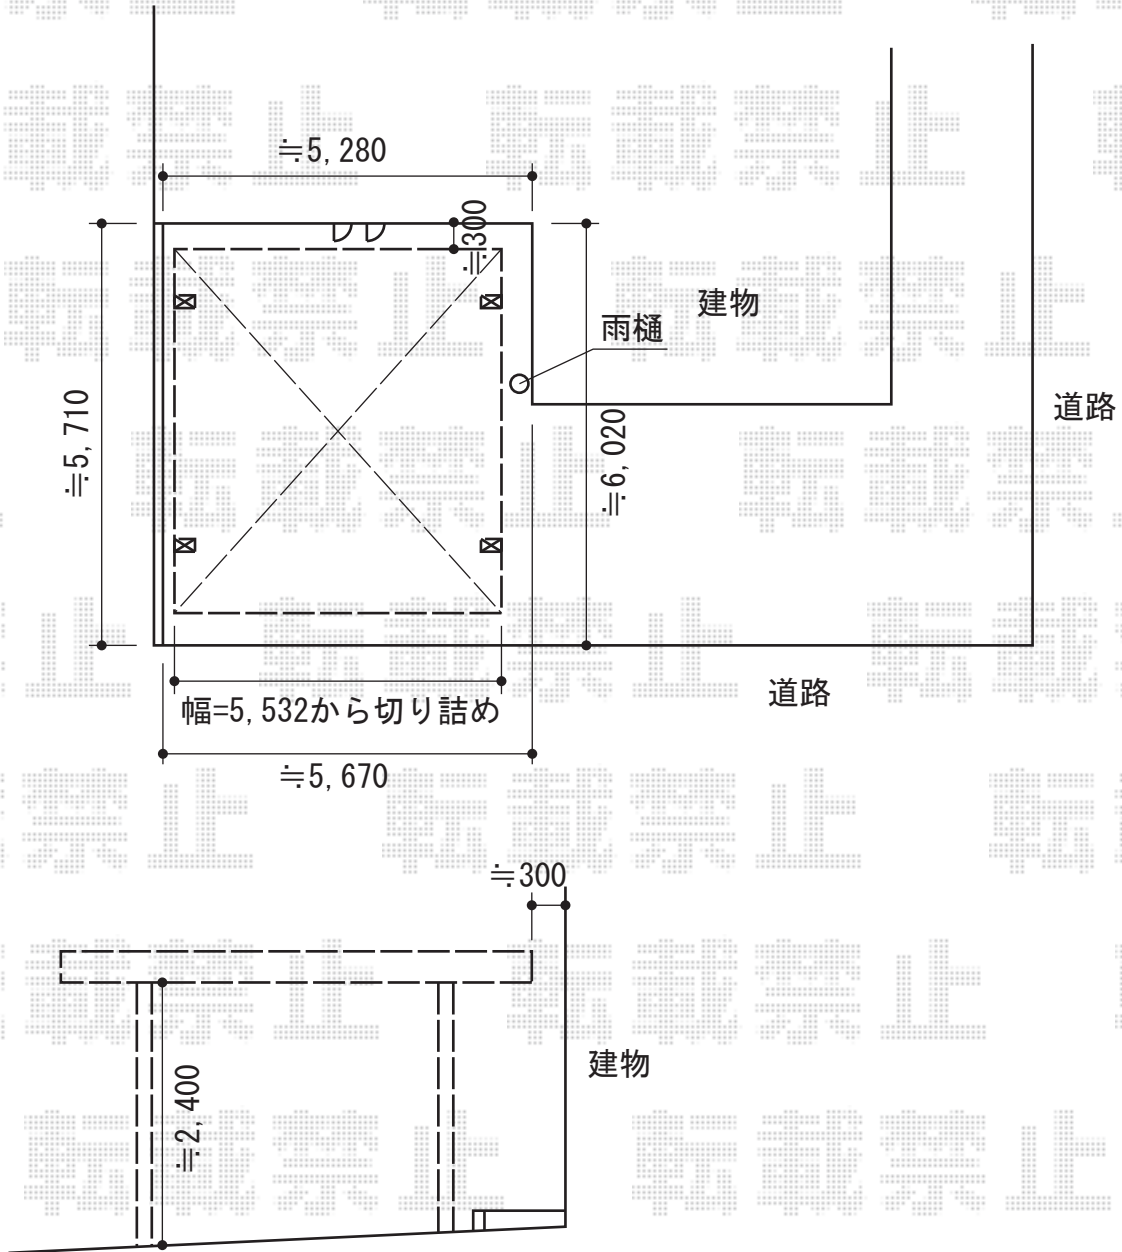

エクスルーフ ワイド 積雪～30cm対応

トステム エクスルーフ ワイド 積雪～30cm対応

幅=5,532mm

奥行=4,971mm

色：シャイングレー

屋根材：熱線吸収アクアポリカーボネート（ライトブルー）

柱仕様：ロング柱24仕様（有効高 約2,400mm）

現場状況や作図制限により概略図の内容と多少の違いが生じることがございます。
施工時は、現場優先とさせて頂きたく思いますので、お立会い頂き、
最終のご指示のほど、何卒、宜しくお願い致します。