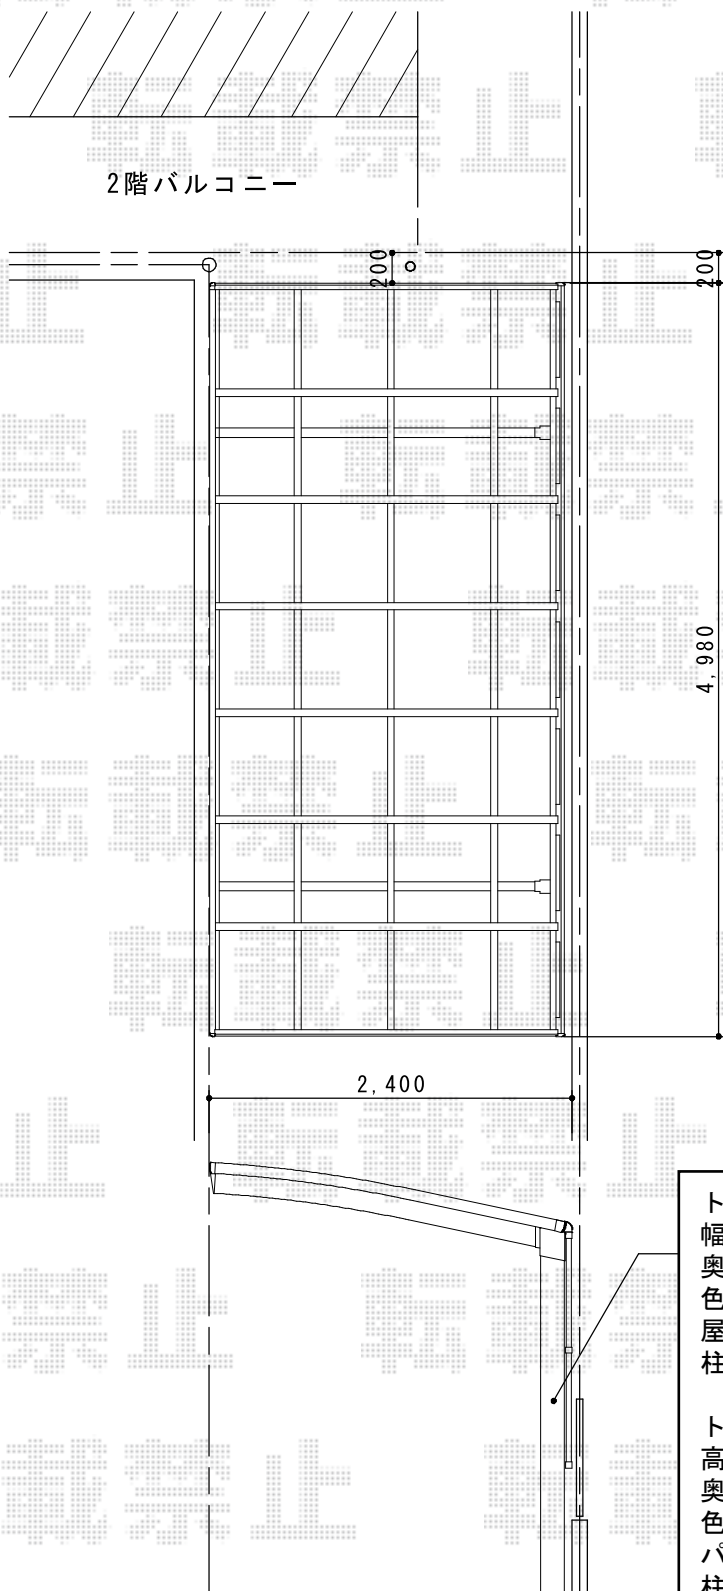

カーブポートシグマIII 積雪～30cm対応

- トステム カーブポートシグマIII 積雪～30cm対応
幅=2,401mm
奥行=4,980mm
色：シャイングレー
屋根材：ポリカーボネート（クリアマット/すりガラス調）
柱仕様：ロング柱23仕様（有効高 約2,300mm）
- トステム サイドパネル 2段H800+H800
高さ=1,560mm
奥行=5,001mm
色：シャイングレー
パネル材：ポリカーボネート（クリアマット/すりガラス調）
柱仕様：ロング柱23仕様

現場状況や作図制限により概略図の内容と多少の違いが生じることがございます。
施工時は、現場優先とさせていただきますので、お立会い頂き、
最終のご指示のほど、何卒、宜しくお願い致します。

EX-SHOP
HTTP://WWW.EX-SHOP.NET

担当：八浦