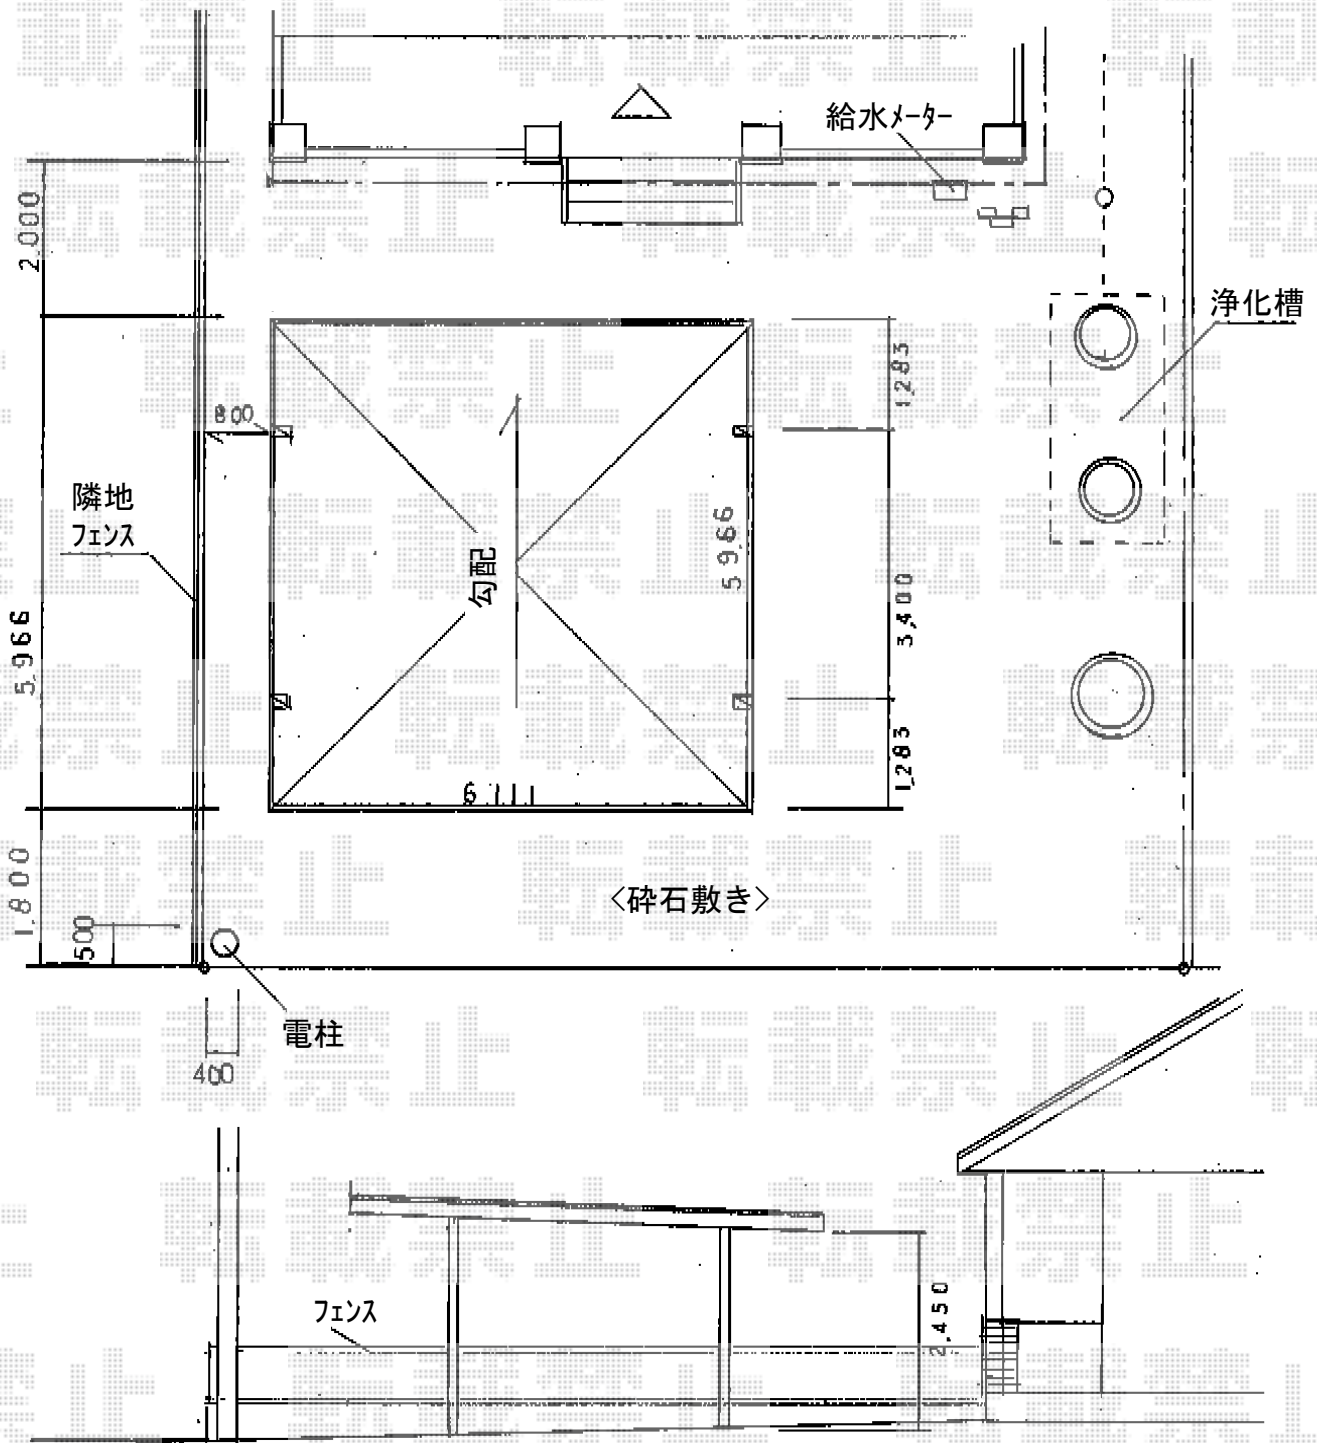

ジーポートneo Aタイプ 2台用 積雪～100cm対応

YKK AP ジーポートneo Aタイプ 2台用 積雪～100cm対応
 幅=6,111mm
 奥行=5,966mm
 色：ブラウン
 屋根材：スチール折板（ペフ無し）
 柱仕様：丸柱4本/標準柱仕様（有効高 約2,355mm）
 横材：無し

現場状況や作図制限により概略図の内容と多少の違いが生じることがございます。
 施工時は、現場優先とさせて頂きたく思いますので、お立会い頂き、
 最終のご指示のほど、何卒、宜しくお願い致します。