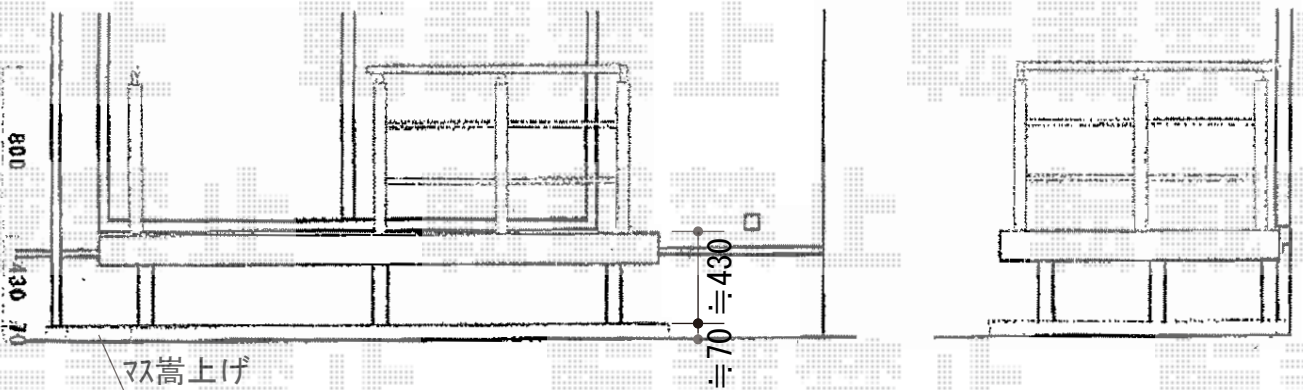

リウッドデッキII 単体

YKK AP リウッドデッキII 単体
 間口=標準1.5間 (2,784mm)
 出幅=4.5尺 (1,395mm)
 色 : (床板 : ウォームグレー/束柱 : プラチナステン)
 床板 : 縦貼り
 束柱 : ①Sタイプ (450mm)
 ②Uタイプ (400~700mm)

- Uタイプ -

- デッキ下 土間コンクリート

現場状況や作図制限により概略図の内容と多少の違いが生じることがございます。
 施工時は、現場優先とさせて頂きたく思いますので、お立会い頂き、
 最終のご指示のほど、何卒、宜しくお願い致します。