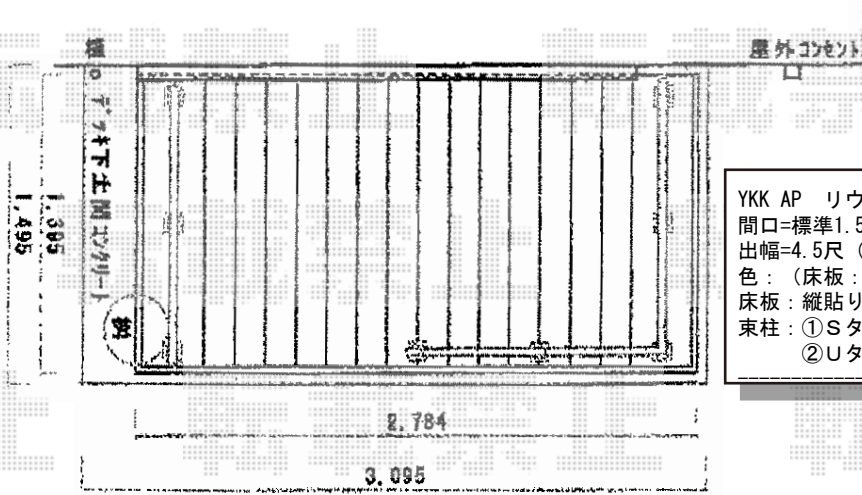

リウッドデッキII 単体

YKK AP リウッドデッキII 単体
 間口=標準1.5間 (2,784mm)
 出幅=4.5尺 (1,395mm)
 色 : (床板 : ウォームグレー/束柱 : プラチナステン)
 床板 : 縦貼り
 束柱 : ①Sタイプ (450mm)
 ②Uタイプ (400~700mm)

- Uタイプ -

- デッキ下 土間コンクリート

現場状況や作図制限により概略図の内容と多少の違いが生じることがございます。
 施工時は、現場優先とさせて頂きたく思いますので、お立会い頂き、
 最終のご指示のほど、何卒、宜しくお願い致します。