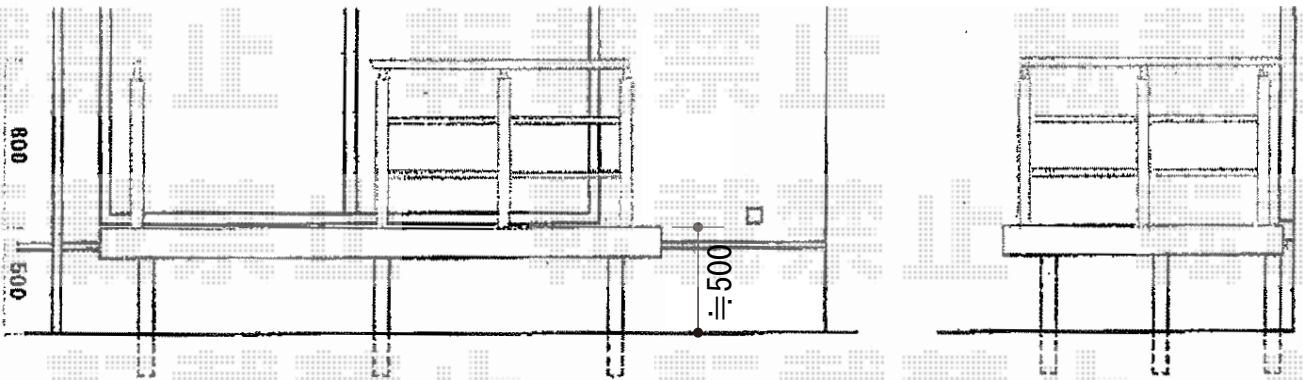

リウッドデッキII 単体

YKK AP リウッドデッキII 単体
 間口=標準1.5間 (2,784mm)
 出幅=4.5尺 (1,395mm)
 色 : (床板 : ウォームグレー/束柱 : プラチナステン)
 床板 : 縦貼り
 束柱 : ①Sタイプ (450mm)
 ②Uタイプ (400~700mm)

- Uタイプ -

- デッキ下 土間コンクリート

現場状況や作図制限により概略図の内容と多少の違いが生じることがございます。
 施工時は、現場優先とさせて頂きたく思いますので、お立会い頂き、
 最終のご指示のほど、何卒、宜しくお願い致します。