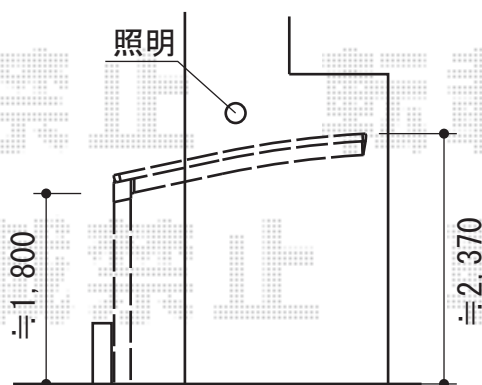

カーブポートシグマIII 積雪～30cm対応

トステム カーブポートシグマIII 積雪～30cm対応
幅=2,401mm
奥行=4,980mm
色：シャイングレー
屋根材：熱線吸収アクアポリカーボネート（ライトブルー）
柱仕様：標準柱仕様（有効高 約1,800mm）

現場状況や作図制限により概略図の内容と多少の違いが生じることがございます。
施工時は、現場優先とさせて頂きたく思いますので、お立会い頂き、
最終のご指示のほど、何卒、宜しくお願い致します。