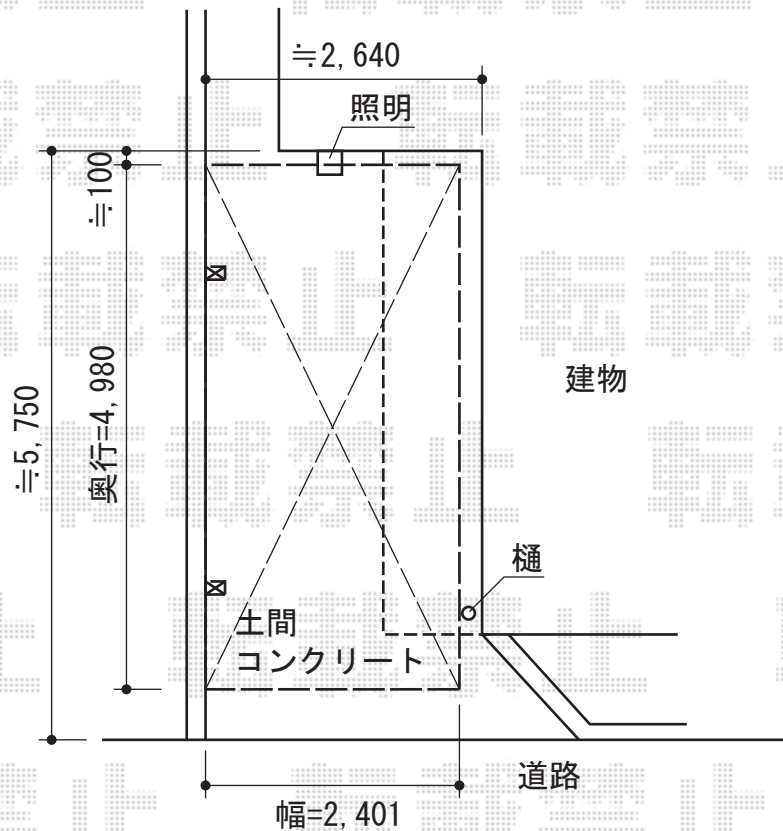

カーブポートシグマIII 積雪～30cm対応

トステム カーブポートシグマIII 積雪～30cm対応
幅=2,401mm
奥行=4,980mm
色：シャイングレー
屋根材：熱線吸収アクアポリカーボネート（ライトブルー）
柱仕様：標準柱仕様（有効高 約1,800mm）

現場状況や作図制限により概略図の内容と多少の違いが生じることがございます。
施工時は、現場優先とさせて頂きたく思いますので、お立会い頂き、
最終のご指示のほど、何卒、宜しくお願い致します。