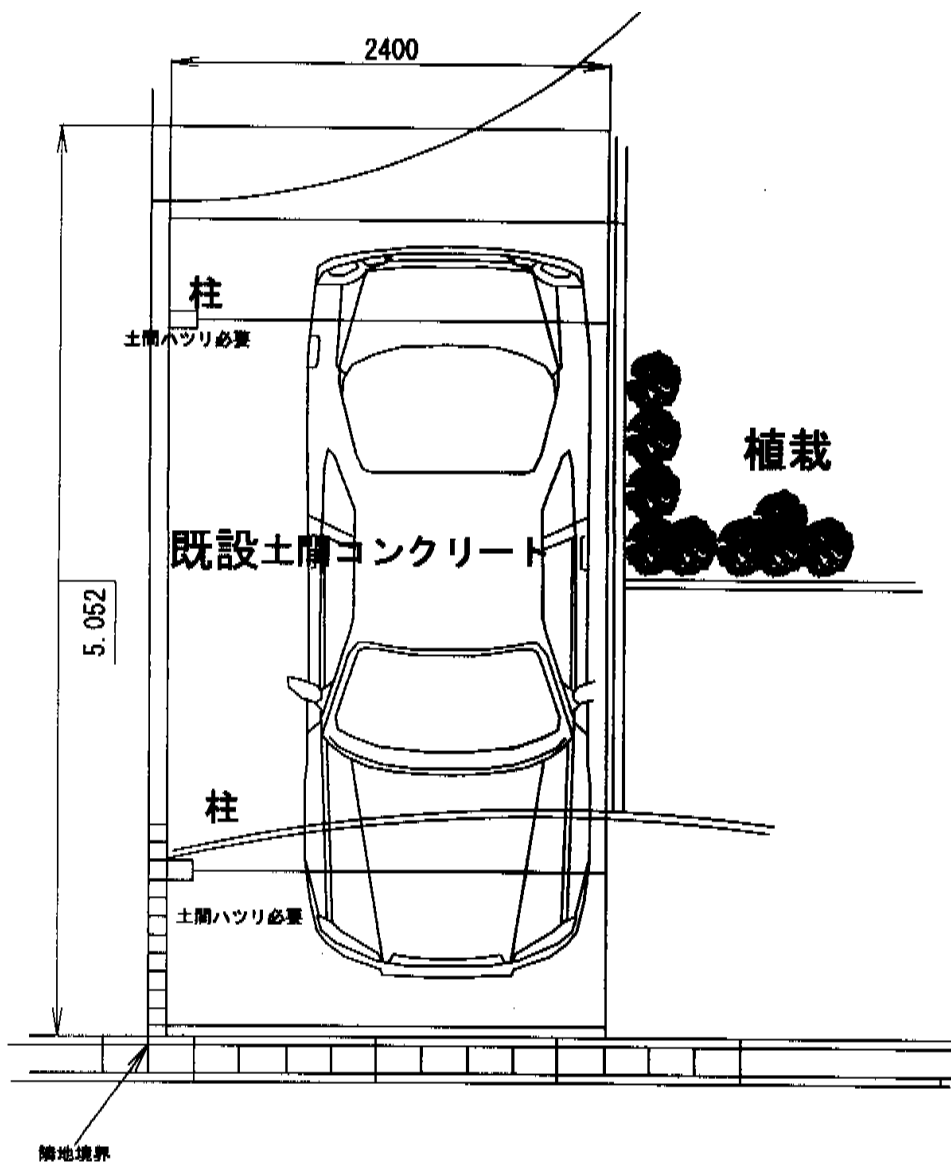

プレシオスポーツ 積雪～20cm対応

Value Select プレシオスポーツ 積雪～20cm対応

幅=2,400mm

奥行=5,052mm

色:グレースブラウン

屋根材:熱線遮断ポリカーボネート(スカイブルーマット調)

柱仕様:ハイルーフ仕様(有効高 約2,250mm)

現場状況や作図制限により概略図の内容と多少の違いが生じることがございます。
施工時は、現場優先とさせていただきますので、お立会い頂き、
最終のご指示のほど、何卒、宜しくお願い致します。