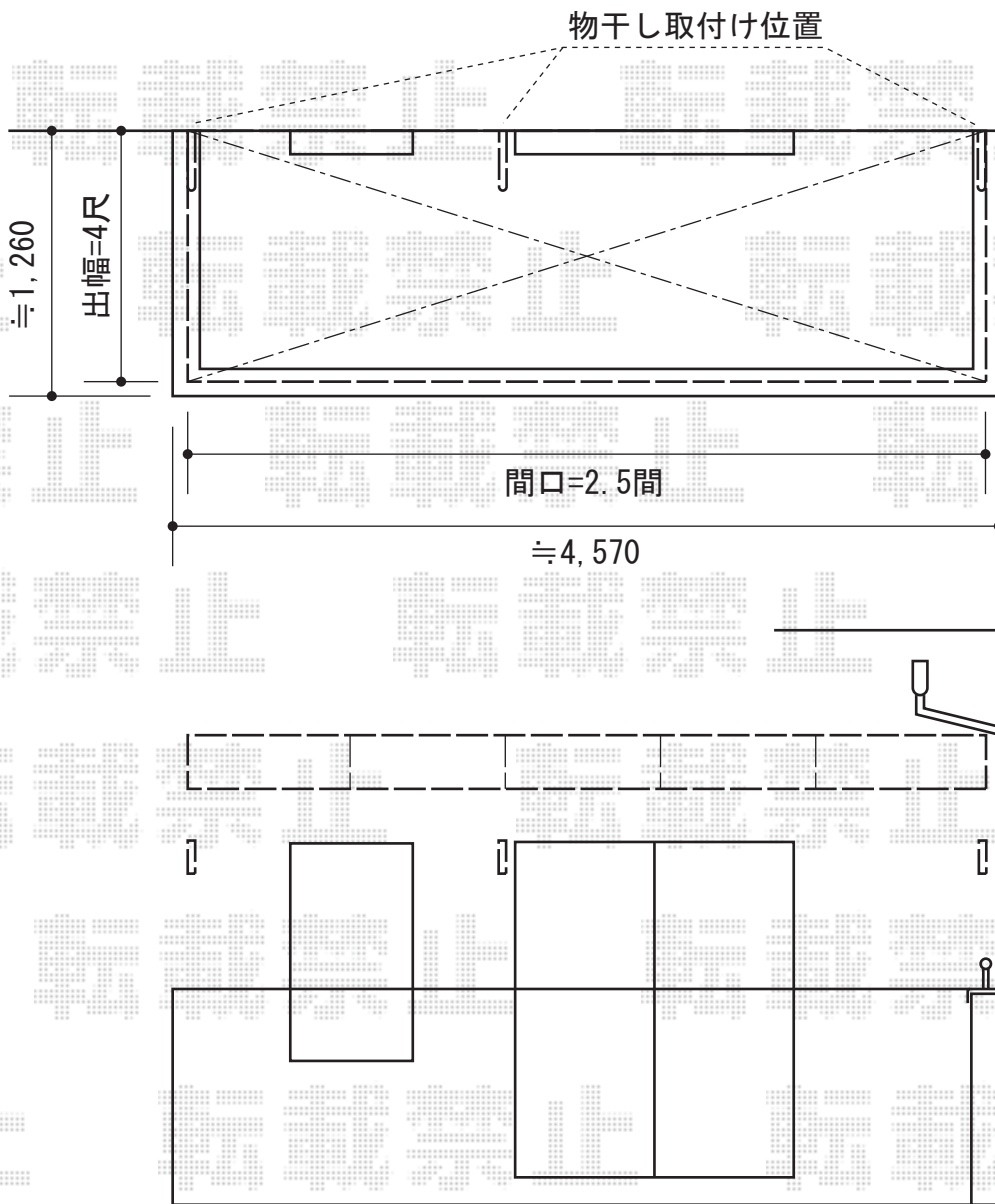

ヴェクターテラス F型 ルーフタイプ 単体 積雪～20cm対応

施工に際して、
オプション：物干しの
取付け位置・高さの
ご確認を頂きますよう、
お願い致します。

YKK AP ヴェクターテラス F型 ルーフタイプ 単体 積雪～20cm対応
間口=関東間2.5間通し（柱芯々4,550mm 屋根幅4,625mm）
出幅=4尺（1,170mm）
色：プラチナステン
屋根材：ポリカーボネート（トーマイマット/すりガラス調）
柱仕様：持ち出しタイプ（柱無し）
施工方法：下止め