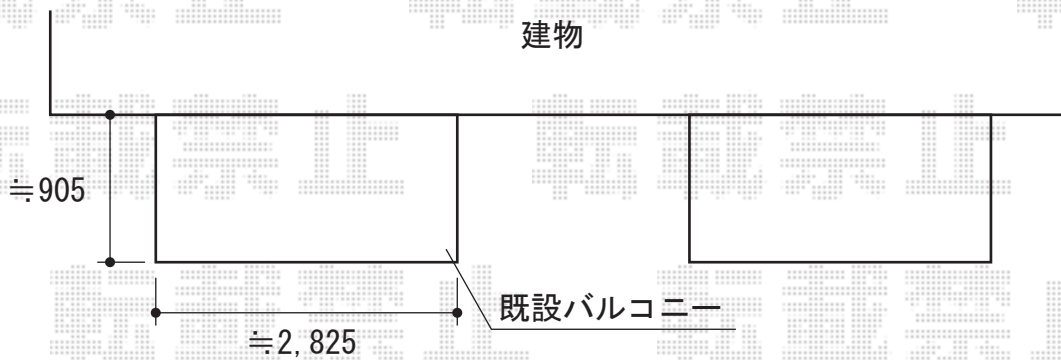

ベクターテラス F型 BC-X型専用屋根 単体 積雪～20cm対応

YKK AP ベクターテラス F型 BC-X型専用屋根 単体 積雪～20cm対応
間口=関東間1.5間 (柱芯々2,749mm 屋根幅3,030mm)
出幅=4尺 (1,170)
色 : ブラウン
屋根材 : ポリカーボネート (アースブルー)
柱仕様 : 柱奥行移動タイプ
施工方法 : 下止め

現場状況や作図制限により概略図の内容と多少の違いが生じることがございます。
施工時は、現場優先とさせて頂きたく思いますので、お立会い頂き、
最終のご指示のほど、何卒、宜しくお願い致します。