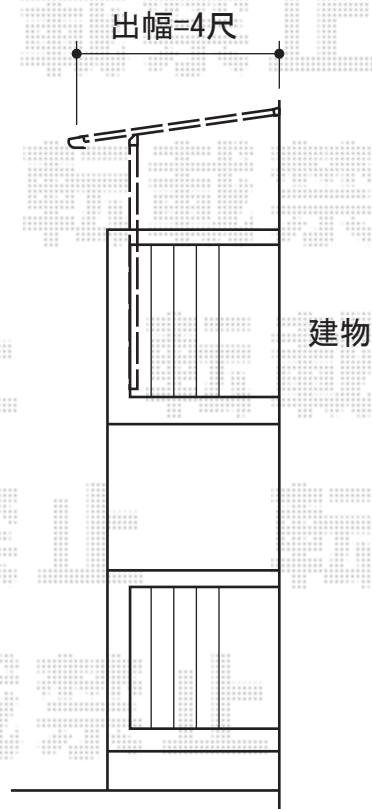

ベクターテラス F型 BC-X型専用屋根 単体 積雪～20cm対応

YKK AP ベクターテラス F型 BC-X型専用屋根 単体 積雪～20cm対応
間口=関東間1.5間 (柱芯々2,749mm 屋根幅3,030mm)
出幅=4尺 (1,170)
色 : ブラウン
屋根材 : ポリカーボネート (アースブルー)
柱仕様 : 柱奥行移動タイプ
施工方法 : 下止め

現場状況や作図制限により概略図の内容と多少の違いが生じることがございます。
施工時は、現場優先とさせて頂きたく思いますので、お立会い頂き、
最終のご指示のほど、何卒、宜しくお願い致します。