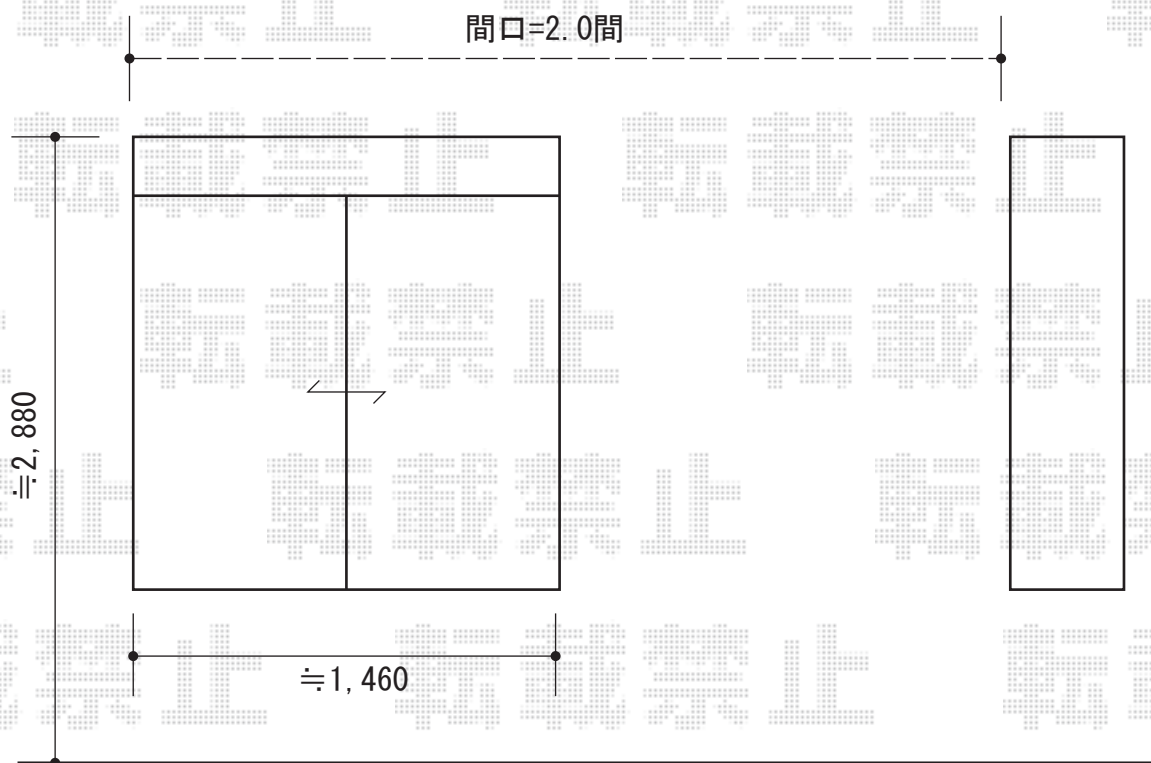

# ライザーテラスII R型 テラスタイプ 単体

トステム ライザーテラスII R型 テラスタイプ 単体  
間口=関東間2.0間(柱芯々3,440mm 屋根幅3,660mm)  
出幅=出幅=5尺(1,485mm)  
色:シャイングレー  
屋根材:熱線吸収ポリカーボネート  
(ライトブルーマット調)  
柱仕様:柱奥行移動タイプ  
施工方法:上止め

現場状況や作図制限により概略図の内容と多少の違いが生じることがございます。  
施工時は、現場優先とさせて頂きたく思いますので、お会い頂き、  
最終のご指示のほど、何卒、宜しくお願い致します。