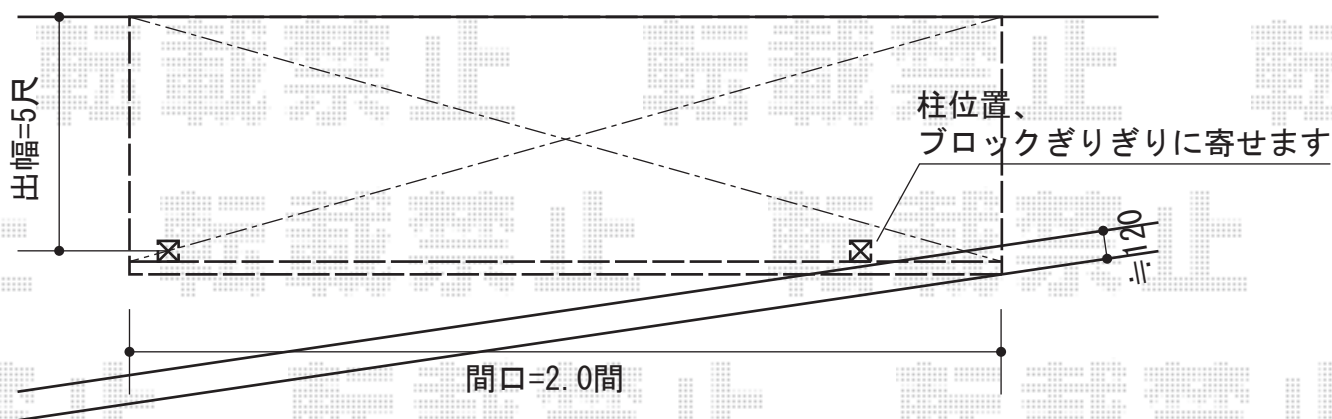

# ライザーテラスII R型 テラスタイプ 単体

トステム ライザーテラスII R型 テラスタイプ 単体  
間口=関東間2.0間(柱芯々3,440mm 屋根幅3,660mm)  
出幅=出幅=5尺(1,485mm)  
色:シャイングレー  
屋根材:熱線吸収ポリカーボネート  
(ライトブルーマット調)  
柱仕様:柱奥行移動タイプ  
施工方法:上止め

現場状況や作図制限により概略図の内容と多少の違いが生じることがございます。  
施工時は、現場優先とさせて頂きたく思いますので、お会い頂き、  
最終のご指示のほど、何卒、宜しくお願い致します。