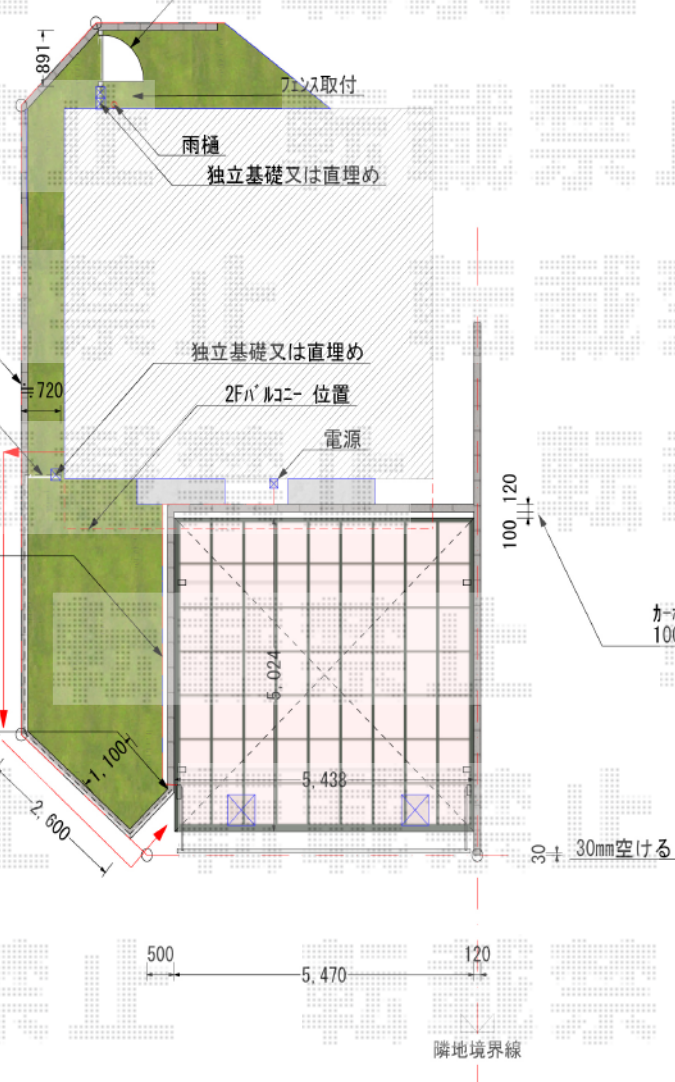

片開き門扉 東洋ex 7'ルR3型07-10

寸法は現場あわせと致します。

フェンスここから

100V 電源埋設位置

フェンスここまで

カボト屋根位置は既存土留めより100mm道路より始める。