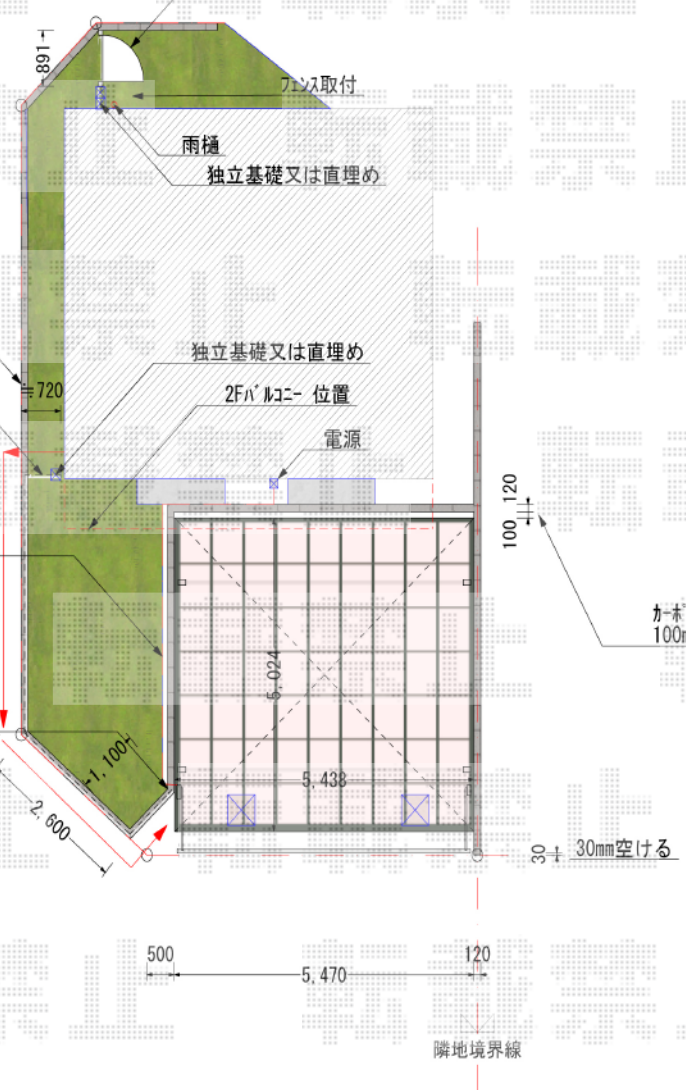

片開き門扉 東洋ex 7 ヴルR3型07-10

寸法は現場あわせと致します。

フェンスここから

100V 電源埋設位置

フェンスここまで

カボト屋根位置は既存土留めより100mm道路より始める。