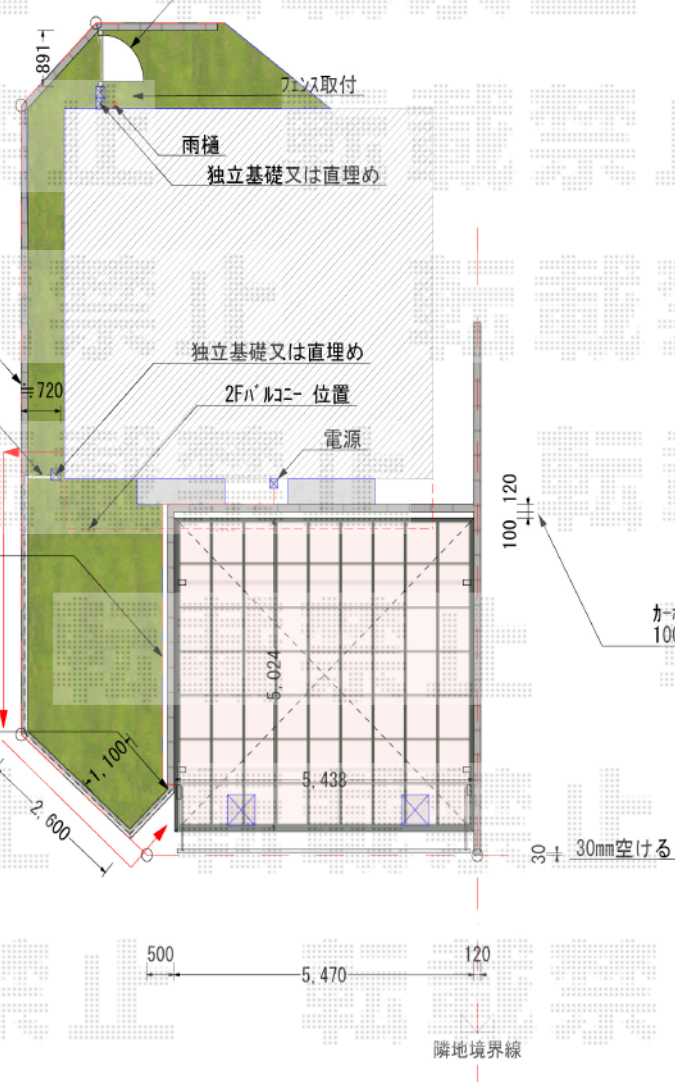

片開き門扉 東洋ex 7 ヲルR3型07-10

寸法は現場あわせと致します。

フェンスここから

100V 電源埋設位置

フェンスここまで

カボト屋根位置は既存土留めより100mm道路より始める。