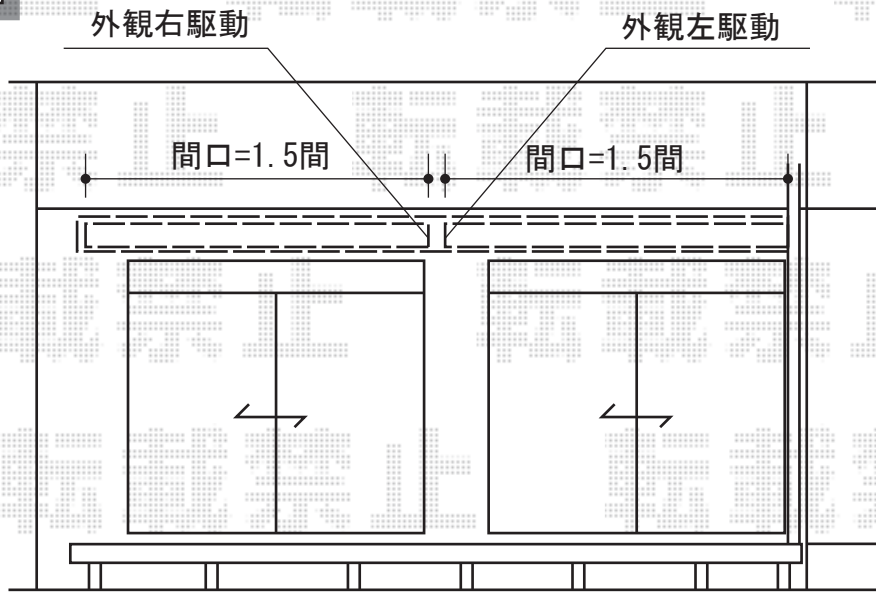

# 彩鳥CR型 ボックスタイプ 手動式

トステム 彩鳥CR型 ボックスタイプ 手動式×2  
 間口=1.5間 (2,730mm)  
 出幅=1,500mm  
 本体色：シャイングレー  
 キャンパス色：アクリル（ブリティッシュグリーン）  
 駆動：外観右駆動・手動式×1/外観左駆動・手動式×1  
 クランクハンドル：1500タイプ  
 追加部材：取付用ベースプレート式

ベースプレートを使用致します

スクリーン【CR型の場合】

現場状況や作図制限により概略図の内容と多少の違いが生じることがございます。  
 施工時は、現場優先とさせて頂きたく思いますので、お立会い頂き、  
 最終のご指示のほど、何卒、宜しくお願い致します。