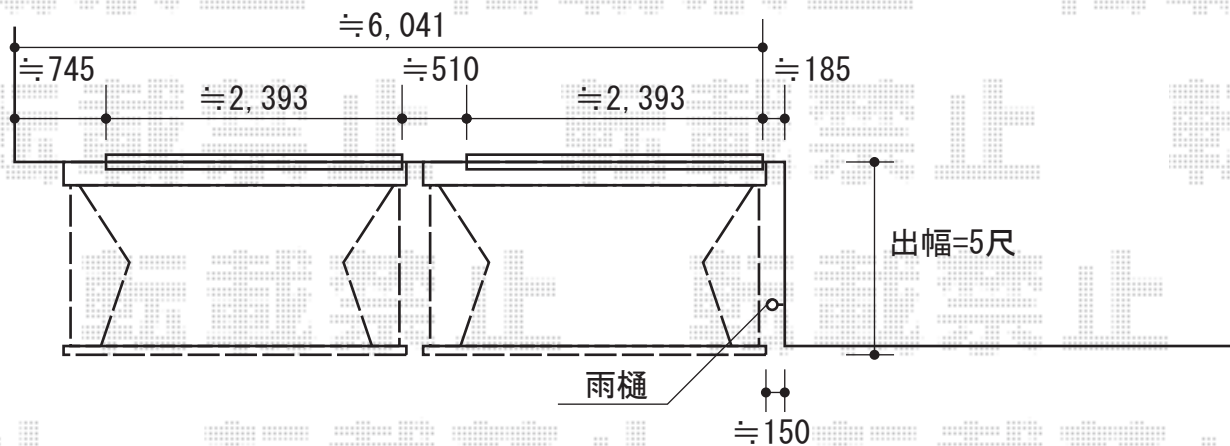

# 彩鳥CR型 ボックスタイプ 手動式

トステム 彩鳥CR型 ボックスタイプ 手動式×2  
 間口=1.5間 (2,730mm)  
 出幅=1,500mm  
 本体色：シャイングレー  
 キャンパス色：アクリル（ブリティッシュグリーン）  
 駆動：外観右駆動・手動式×1/外観左駆動・手動式×1  
 クランクハンドル：1500タイプ  
 追加部材：取付用ベースプレート式

ベースプレートを使用致します

スクリーン【CR型の場合】

現場状況や作図制限により概略図の内容と多少の違いが生じることがございます。  
 施工時は、現場優先とさせて頂きたく思いますので、お立会い頂き、  
 最終のご指示のほど、何卒、宜しくお願い致します。