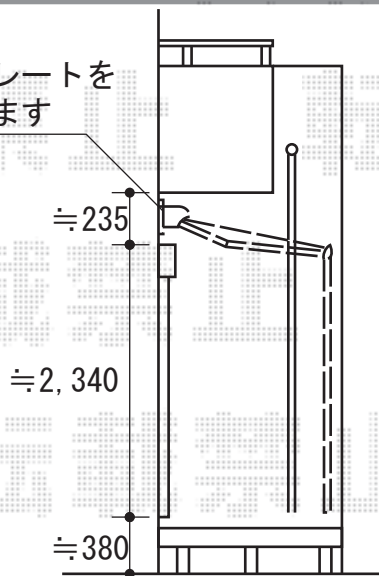

# 彩鳥CR型 ボックスタイプ 手動式

トステム 彩鳥CR型 ボックスタイプ 手動式×2  
 間口=1.5間 (2,730mm)  
 出幅=1,500mm  
 本体色：シャイングレー  
 キャンパス色：アクリル（ブリティッシュグリーン）  
 駆動：外観右駆動・手動式×1/外観左駆動・手動式×1  
 クランクハンドル：1500タイプ  
 追加部材：取付用ベースプレート式

ベースプレートを使用致します

スクリーン【CR型の場合】

現場状況や作図制限により概略図の内容と多少の違いが生じることがございます。  
 施工時は、現場優先とさせて頂きたく思いますので、お立会い頂き、  
 最終のご指示のほど、何卒、宜しくお願い致します。