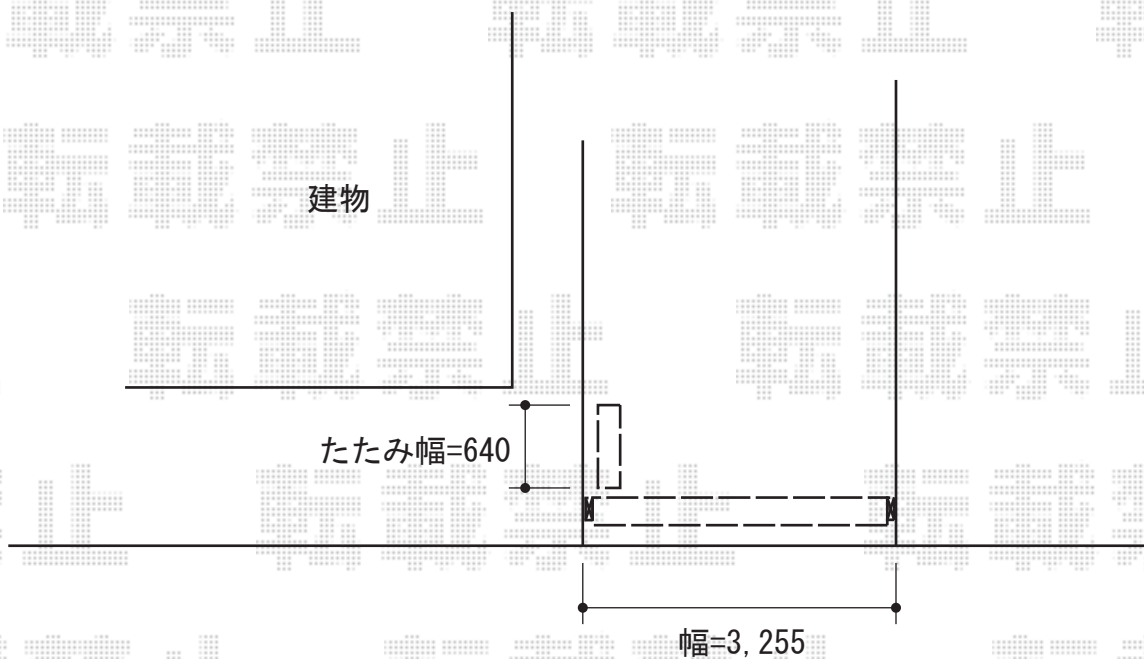

# トリップゲート ペットガード型 ノンレール 片開き

Value Select トリップゲート ペットガード型 ノンレール 片開き  
開口幅=3,255mm  
全幅=3,355mm  
たたみ幅=640mm  
高さ=1,200mm  
色：ダークブロンズ  
キャスター数：2  
落棒数：2

現場状況や作図制限により概略図の内容と多少の違いが生じることがございます。  
施工時は、現場優先とさせて頂きたく思いますので、お立会い頂き、  
最終のご指示のほど、何卒、宜しくお願い致します。