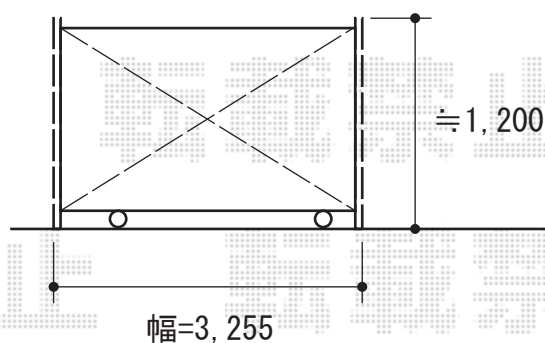

# トリップゲート ペットガード型 ノンレール 片開き

Value Select トリップゲート ペットガード型 ノンレール 片開き  
開口幅=3,255mm  
全幅=3,355mm  
たたみ幅=640mm  
高さ=1,200mm  
色：ダークブロンズ  
キャスター数：2  
落棒数：2

現場状況や作図制限により概略図の内容と多少の違いが生じることがございます。  
施工時は、現場優先とさせて頂きたく思いますので、お立会い頂き、  
最終のご指示のほど、何卒、宜しくお願い致します。