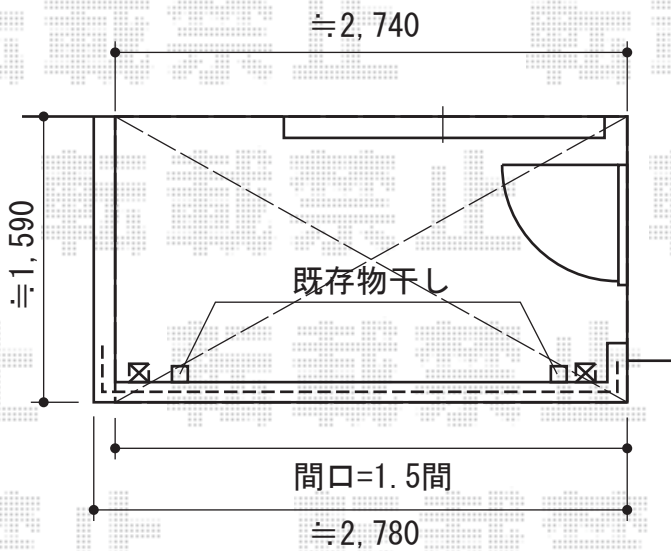

# ライザーテラスII R型 屋根タイプ 単体 積雪～20cm対応

トステム ライザーテラスII R型 屋根タイプ 単体 積雪～20cm対応  
 間口=関東間1.5間 (柱芯々2,530mm 屋根幅2,750mm)  
 出幅=6尺 (1,785mm)  
 色：シャイングレー  
 屋根材：ポリカーボネート (クリアマット/すりガラス調)  
 柱仕様：柱位置固定タイプ  
 施工方法：下止め仕様  
 追加部材：立上部個体金具

現場状況や作図制限により概略図の内容と多少の違いが生じることがございます。  
 施工時は、現場優先とさせて頂きたく思いますので、お立会い頂き、  
 最終のご指示のほど、何卒、宜しくお願い致します。

EX-SHOP  
[HTTP://WWW.EX-SHOP.NET](http://www.ex-shop.net)

担当：小林

全ての著作権は、エクスショップに帰属します。当社とのお取引目的外の使用・複製・転載禁止となっております。