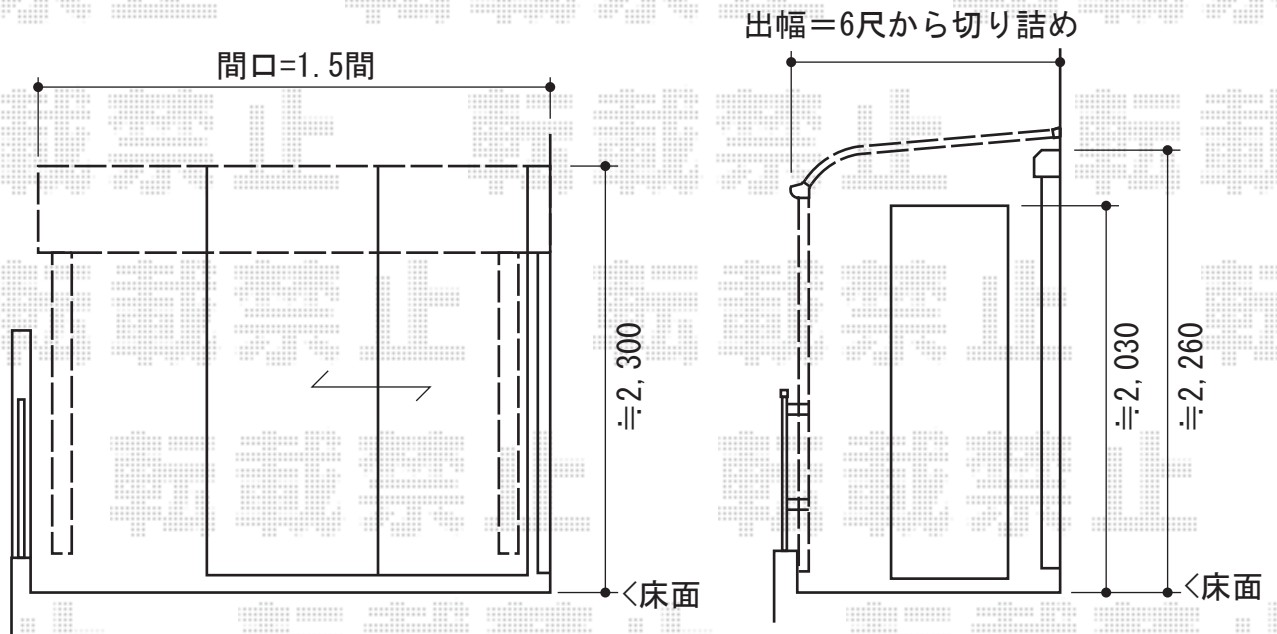

# ライザーテラスII R型 屋根タイプ 単体 積雪～20cm対応

トステム ライザーテラスII R型 屋根タイプ 単体 積雪～20cm対応  
 間口=関東間1.5間 (柱芯々2,530mm 屋根幅2,750mm)  
 出幅=6尺 (1,785mm)  
 色：シャイングレー  
 屋根材：ポリカーボネート (クリアマット/すりガラス調)  
 柱仕様：柱位置固定タイプ  
 施工方法：下止め仕様  
 追加部材：立上部個体金具