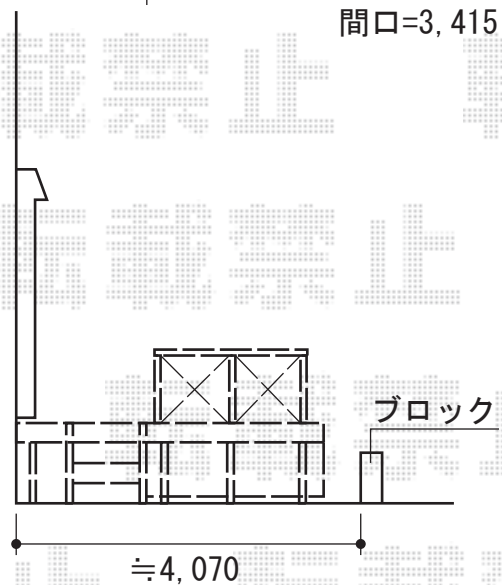

リコステージII 単体

トステム リコステージII 単体
 間口=3,415mm
 出幅=12尺 (3,633mm)
 色：ソフトブラウン
 床板：縦貼り
 幕板：幕板A (厚タイプ)
 束柱：束柱B (400~550mm)

トステム ステップセット 2段用
 色：ソフトブラウン

トステム デッキフェンス
 フラットラチスパネル (粗目タイプ)
 仕様：T-8×2スパン
 主柱：T-8×3本
 部材：ベースプレート一式/
 笠木下棧/笠木端部キャップ/床板補強材
 色：ソフトブラウン

現場状況や作図制限により概略図の内容と多少の違いが生じることがございます。
 施工時は、現場優先とさせて頂きたく思いますので、お立会い頂き、
 最終のご指示のほど、何卒、宜しくお願い致します。

EX-SHOP
[HTTP://WWW.EX-SHOP.NET](http://www.ex-shop.net)
 担当：永田