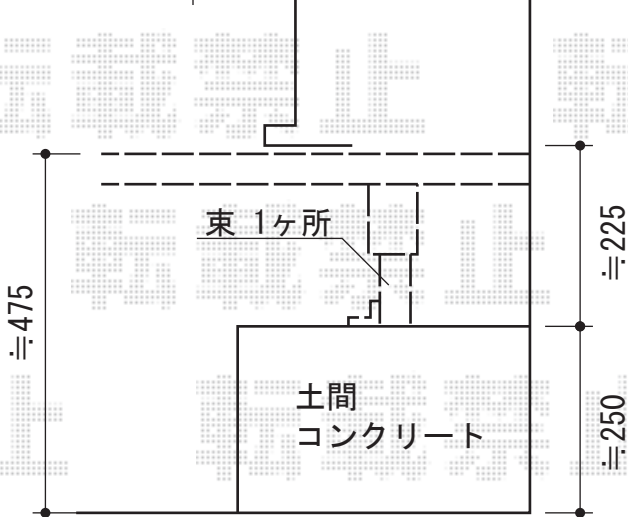

リコステージII 単体

トステム リコステージII 単体
 間口=3,415mm
 出幅=12尺 (3,633mm)
 色：ソフトブラウン
 床板：縦貼り
 幕板：幕板A (厚タイプ)
 束柱：束柱B (400~550mm)

トステム ステップセット 2段用
 色：ソフトブラウン

トステム デッキフェンス
 フラットラチスパネル (粗目タイプ)
 仕様：T-8×2スパン
 主柱：T-8×3本
 部材：ベースプレート一式/
 笠木下棧/笠木端部キャップ/床板補強材
 色：ソフトブラウン

現場状況や作図制限により概略図の内容と多少の違いが生じることがございます。
 施工時は、現場優先とさせて頂きたく思いますので、お立会い頂き、
 最終のご指示のほど、何卒、宜しくお願い致します。

EX-SHOP
[HTTP://WWW.EX-SHOP.NET](http://www.ex-shop.net)
 担当：永田