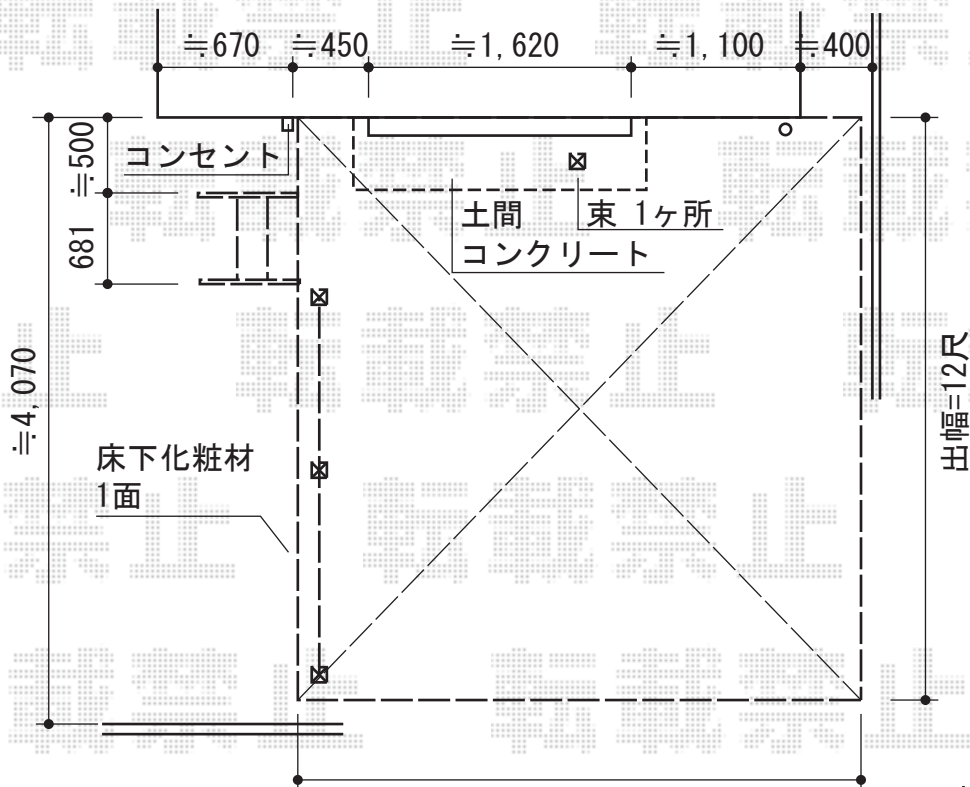

リコステージII 単体

トステム リコステージII 単体
 間口=3,415mm
 出幅=12尺 (3,633mm)
 色：ソフトブラウン
 床板：縦貼り
 幕板：幕板A (厚タイプ)
 束柱：束柱B (400~550mm)

トステム ステップセット 2段用
 色：ソフトブラウン

トステム デッキフェンス
 フラットラチスパネル (粗目タイプ)
 仕様：T-8×2スパン
 主柱：T-8×3本
 部材：ベースプレート一式/
 笠木下棧/笠木端部キャップ/床板補強材
 色：ソフトブラウン

現場状況や作図制限により概略図の内容と多少の違いが生じることがございます。
 施工時は、現場優先とさせて頂きたく思いますので、お立会い頂き、
 最終のご指示のほど、何卒、宜しくお願い致します。

EX-SHOP
[HTTP://WWW.EX-SHOP.NET](http://www.ex-shop.net)
 担当：永田