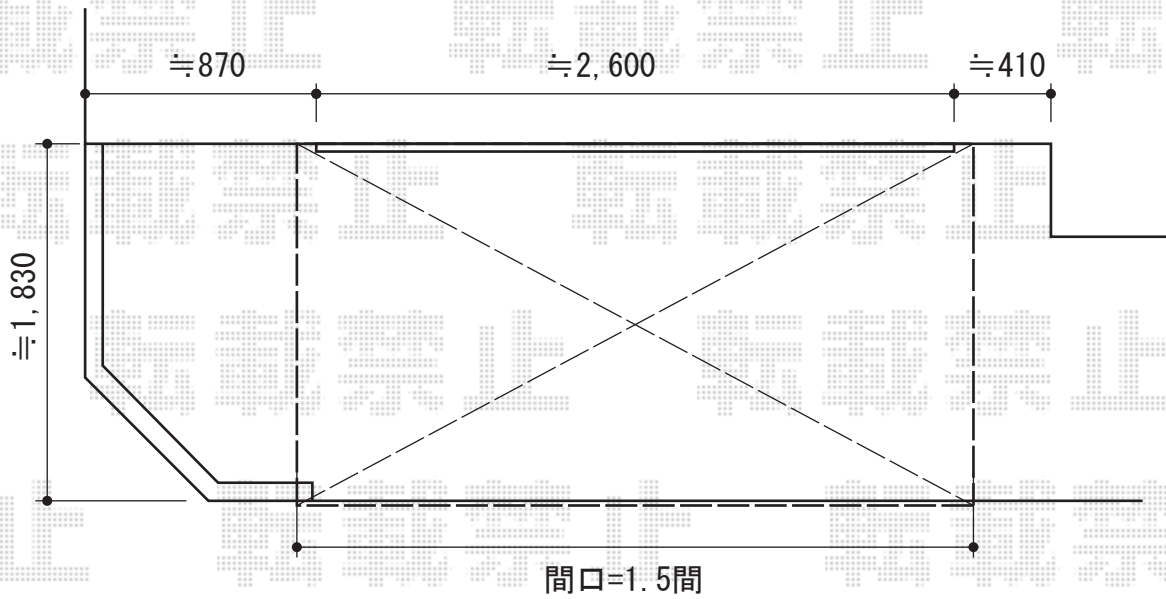

彩鳥C型 ボックスタイプ 手動式

トステム 彩鳥C型 ボックスタイプ 手動式
間口=関東間1.5間 (2,730mm)
出幅=2,000mm
本体色：シャイングレー
キャンバス色：アクリル/ネイビーブルー
駆動：外観右駆動/手動式
クランクハンドル：L1500

現場状況や作図制限により概略図の内容と多少の違いが生じることがございます。
施工時は、現場優先とさせて頂きたく思いますので、お立会い頂き、
最終のご指示のほど、何卒、宜しくお願い致します。