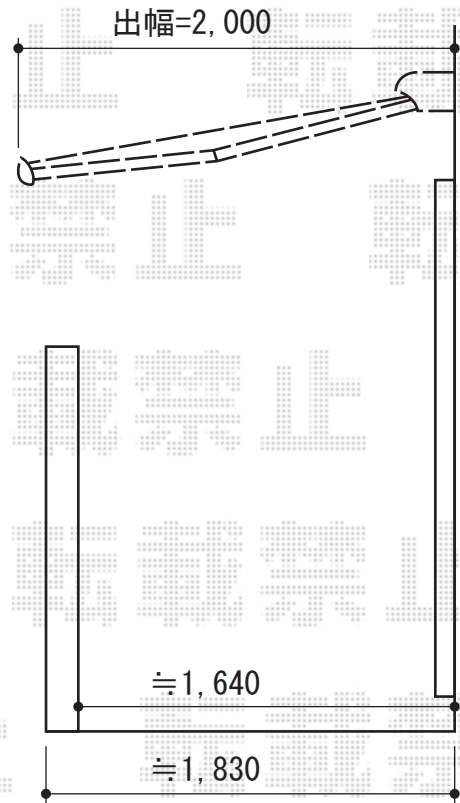

彩鳥C型 ボックスタイプ 手動式

トステム 彩鳥C型 ボックスタイプ 手動式
間口=関東間1.5間 (2,730mm)
出幅=2,000mm
本体色：シャイングレー
キャンバス色：アクリル/ネイビーブルー
駆動：外観右駆動/手動式
クランクハンドル：L1500

現場状況や作図制限により概略図の内容と多少の違いが生じることがございます。
施工時は、現場優先とさせて頂きたく思いますので、お立会い頂き、
最終のご指示のほど、何卒、宜しくお願い致します。