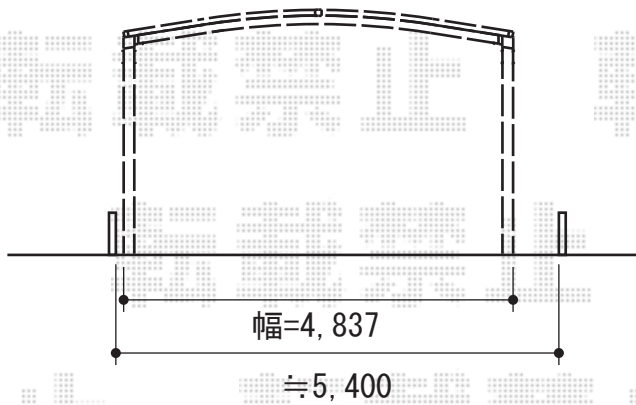

カーブポートシグマIII ワイド 積雪～30cm対応

トステム カーブポートシグマIII ワイド 積雪～30cm対応  
 幅=4,837mm  
 奥行=4,980mm  
 色：シャイングレー  
 屋根材：ポリカーボネート（ブラウン）  
 柱仕様：ロング柱23仕様（有効高 約2,300mm）

現場状況や作図制限により概略図の内容と多少の違いが生じることがございます。  
 施工時は、現場優先とさせて頂きたく思いますので、お立会い頂き、  
 最終のご指示のほど、何卒、宜しくお願い致します。