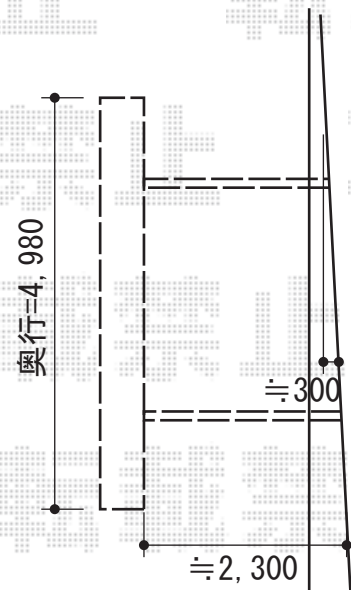

カーブポートシグマIII ワイド 積雪～30cm対応

トステム カーブポートシグマIII ワイド 積雪～30cm対応  
 幅=4,837mm  
 奥行=4,980mm  
 色：シャイングレー  
 屋根材：ポリカーボネート（ブラウン）  
 柱仕様：ロング柱23仕様（有効高 約2,300mm）

現場状況や作図制限により概略図の内容と多少の違いが生じることがございます。  
 施工時は、現場優先とさせて頂きたく思いますので、お立会い頂き、  
 最終のご指示のほど、何卒、宜しくお願い致します。