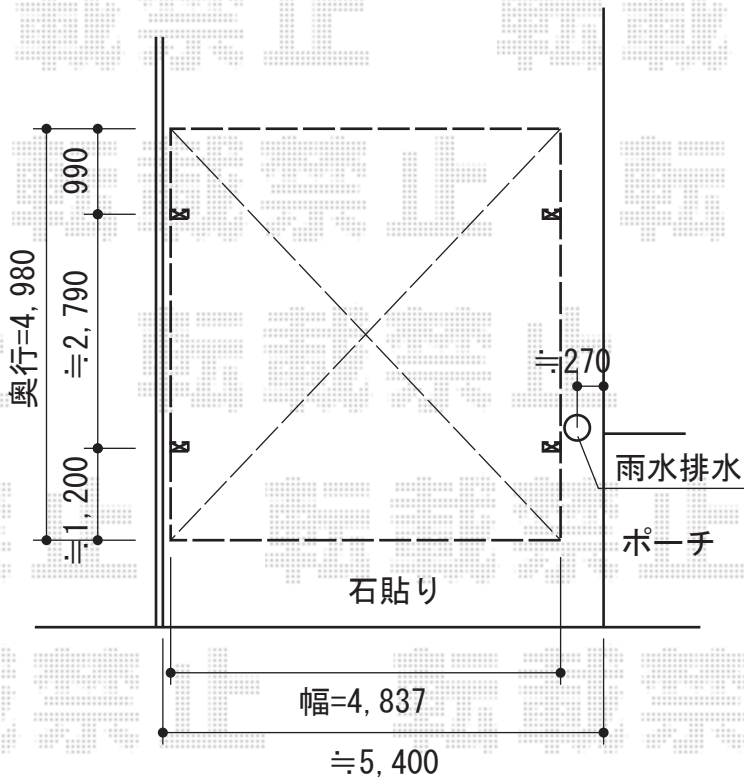

カーブポートシグマIII ワイド 積雪～30cm対応

トステム カーブポートシグマIII ワイド 積雪～30cm対応  
 幅=4,837mm  
 奥行=4,980mm  
 色：シャイングレー  
 屋根材：ポリカーボネート（ブラウン）  
 柱仕様：ロング柱23仕様（有効高 約2,300mm）

現場状況や作図制限により概略図の内容と多少の違いが生じることがございます。  
 施工時は、現場優先とさせて頂きたく思いますので、お立会い頂き、  
 最終のご指示のほど、何卒、宜しくお願い致します。