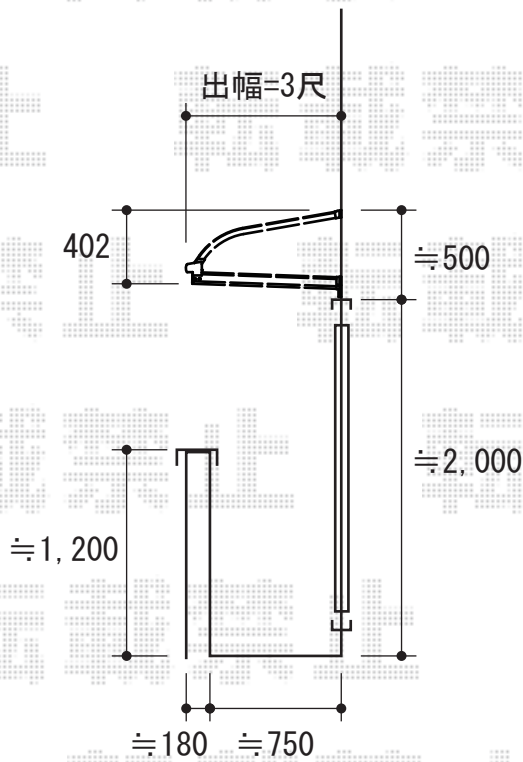

ベクターテラス R型 ルーフタイプ 単体 積雪～20cm対応

YKK AP ベクターテラス R型 ルーフタイプ 単体 積雪～20cm対応  
 間口=関東間2.0間 (柱芯々3,640mm 屋根幅3,715mm)  
 出幅=3尺 (870mm)  
 色：プラチナステン  
 屋根材：ポリカーボネート (トーマイマツト/すりガラス調)  
 柱仕様：柱無仕様  
 施工方法：下止め  
 オプション：吊り下げ物干し (標準2本)

現場状況や作図制限により概略図の内容と多少の違いが生じることがございます。  
 施工時は、現場優先とさせて頂きたく思いますので、お立会い頂き、  
 最終のご指示のほど、何卒、宜しくお願い致します。

EX-SHOP  
[HTTP://WWW.EX-SHOP.NET](http://www.ex-shop.net)

担当：永田