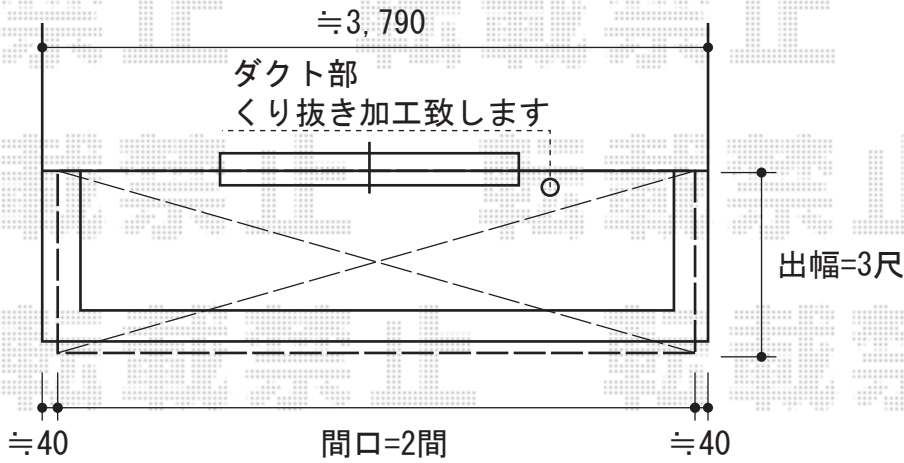

ベクターテラス R型 ルーフタイプ 単体 積雪～20cm対応

YKK AP ベクターテラス R型 ルーフタイプ 単体 積雪～20cm対応  
 間口=関東間2.0間 (柱芯々3,640mm 屋根幅3,715mm)  
 出幅=3尺 (870mm)  
 色：プラチナステン  
 屋根材：ポリカーボネート (トーマイマツト/すりガラス調)  
 柱仕様：柱無仕様  
 施工方法：下止め  
 オプション：吊り下げ物干し (標準2本)

現場状況や作図制限により概略図の内容と多少の違いが生じることがございます。  
 施工時は、現場優先とさせて頂きたく思いますので、お立会い頂き、  
 最終のご指示のほど、何卒、宜しくお願い致します。

EX-SHOP  
[HTTP://WWW.EX-SHOP.NET](http://www.ex-shop.net)

担当：永田