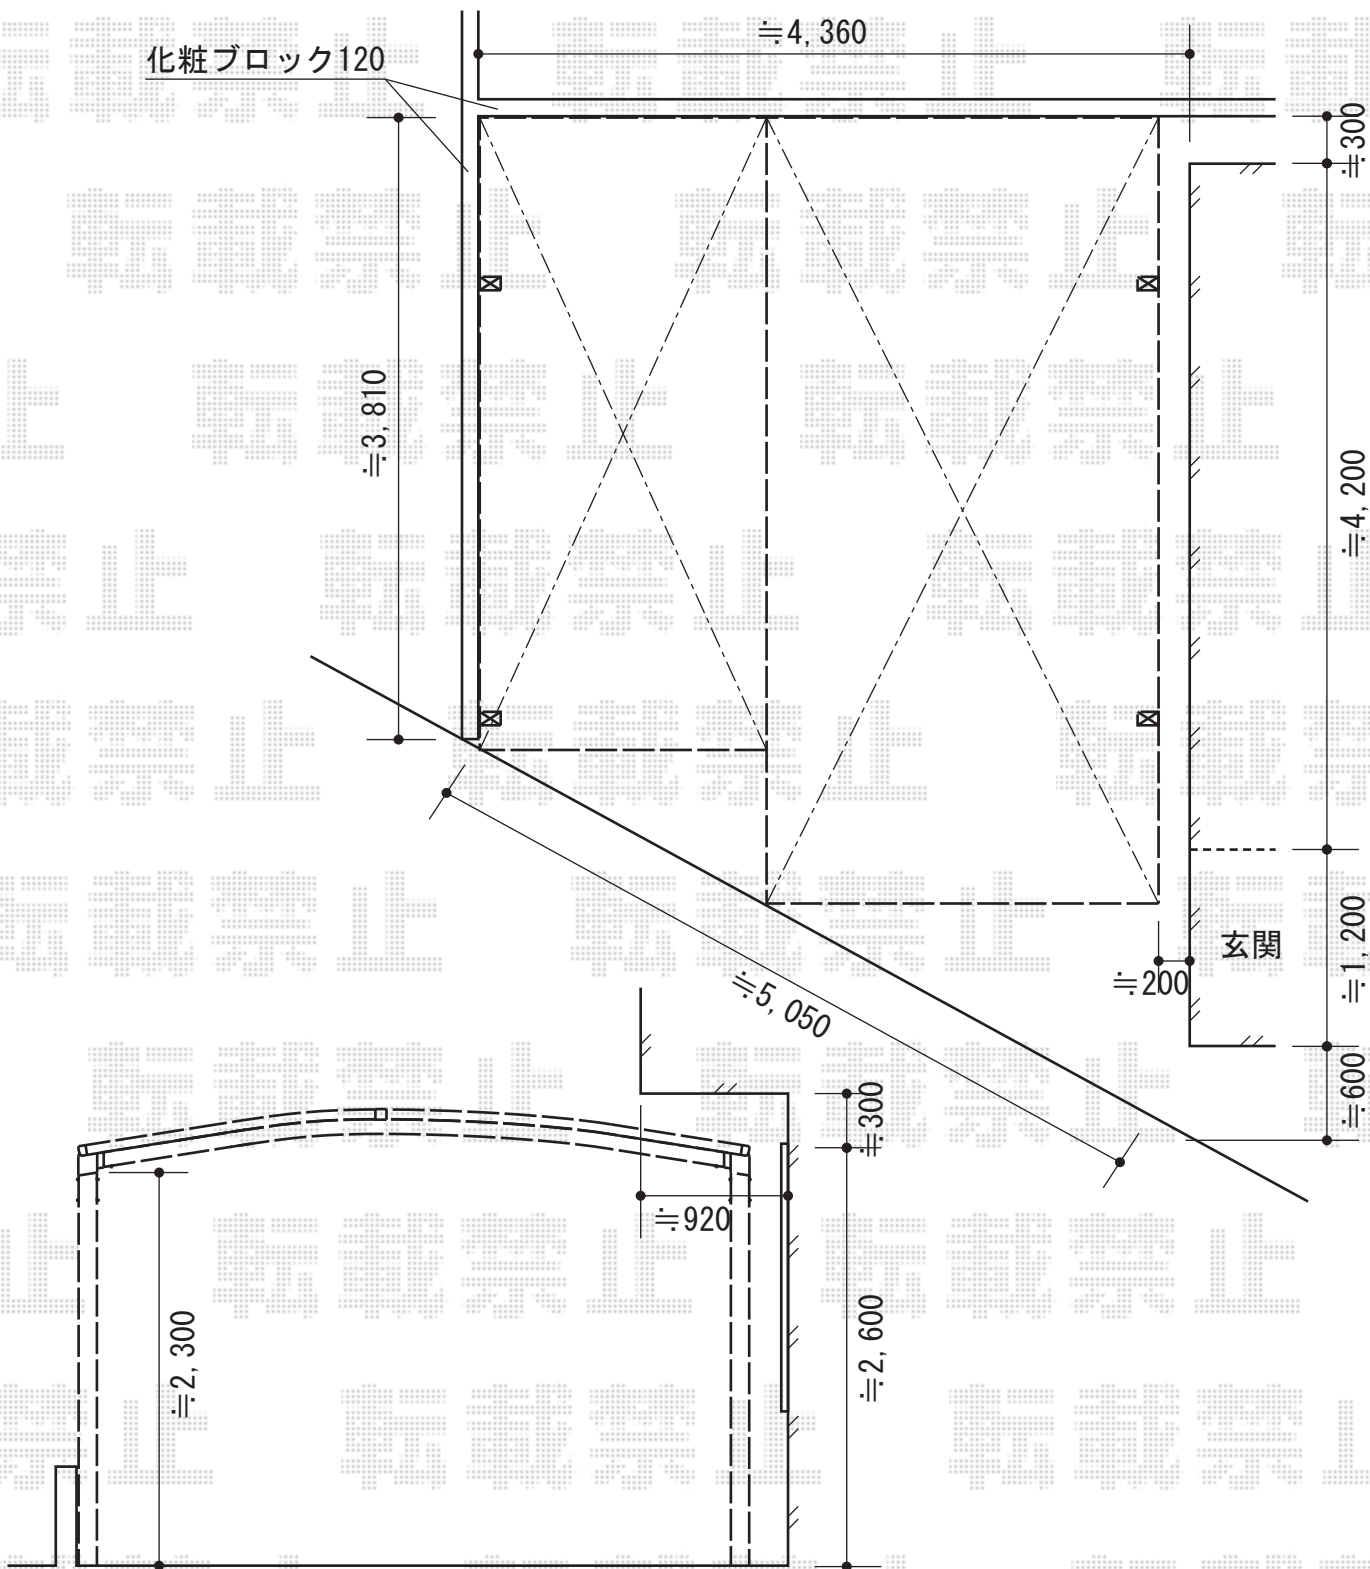

カーポート・サイクルポート

トステム カーブポートシグマIII 積雪~30cm対応
 幅=2,401mm 奥行=4,980mm
 色：シャイングレー
 屋根材：熱線吸収ポリカーボネート（ライトブルーマット調）
 柱仕様：ロング柱23仕様（有効高 約2,300mm）

トステム カーブポートシグマIIIミニ 積雪~30cm対応
 幅=1,801mm 奥行=4,980mm
 色：シャイングレー
 屋根材：熱線吸収ポリカーボネート（ライトブルーマット調）
 柱仕様：ロング柱23仕様（有効高 約2,300mm）