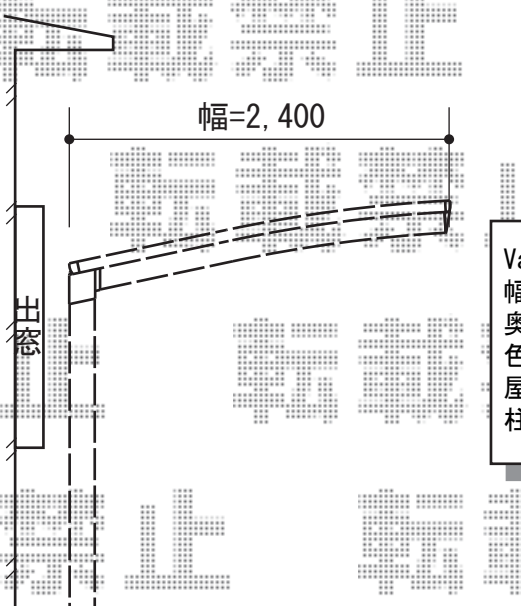

プレシオスポート 積雪～30cm対応

Value Select プレシオスポート 積雪～30cm対応

幅=2400mm

奥行=5052mm

色：グレースブラウン

屋根材：熱線遮断ポリカーボネート（スカイブルーマット調）

柱仕様：標準柱仕様（有効高 約2,000mm）

現場状況や作図制限により概略図の内容と多少の違いが生じることがございます。
施工時は、現場優先とさせて頂きたく思いますので、お立会い頂き、
最終のご指示のほど、何卒、宜しくお願い致します。