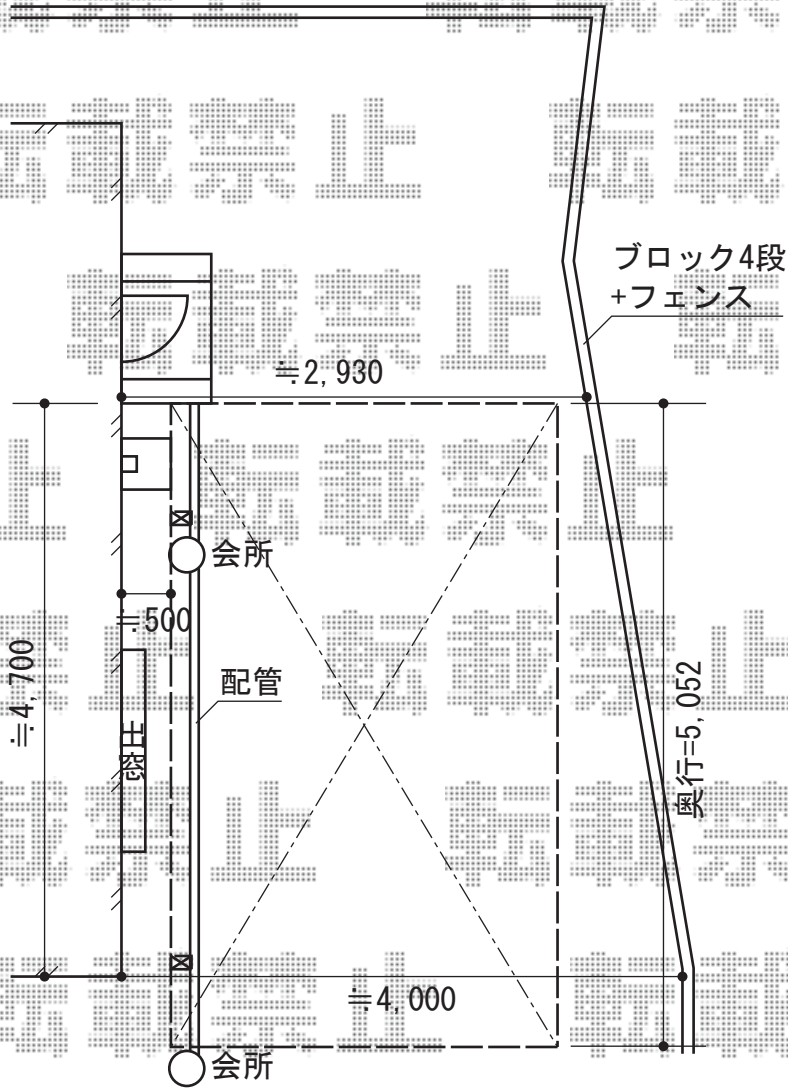

プレシオスポート 積雪～30cm対応

Value Select プレシオスポート 積雪～30cm対応

幅=2400mm

奥行=5052mm

色：グレースブラウン

屋根材：熱線遮断ポリカーボネート（スカイブルーマット調）

柱仕様：標準柱仕様（有効高 約2,000mm）

現場状況や作図制限により概略図の内容と多少の違いが生じることがございます。
施工時は、現場優先とさせて頂きたく思いますので、お立会い頂き、
最終のご指示のほど、何卒、宜しくお願い致します。