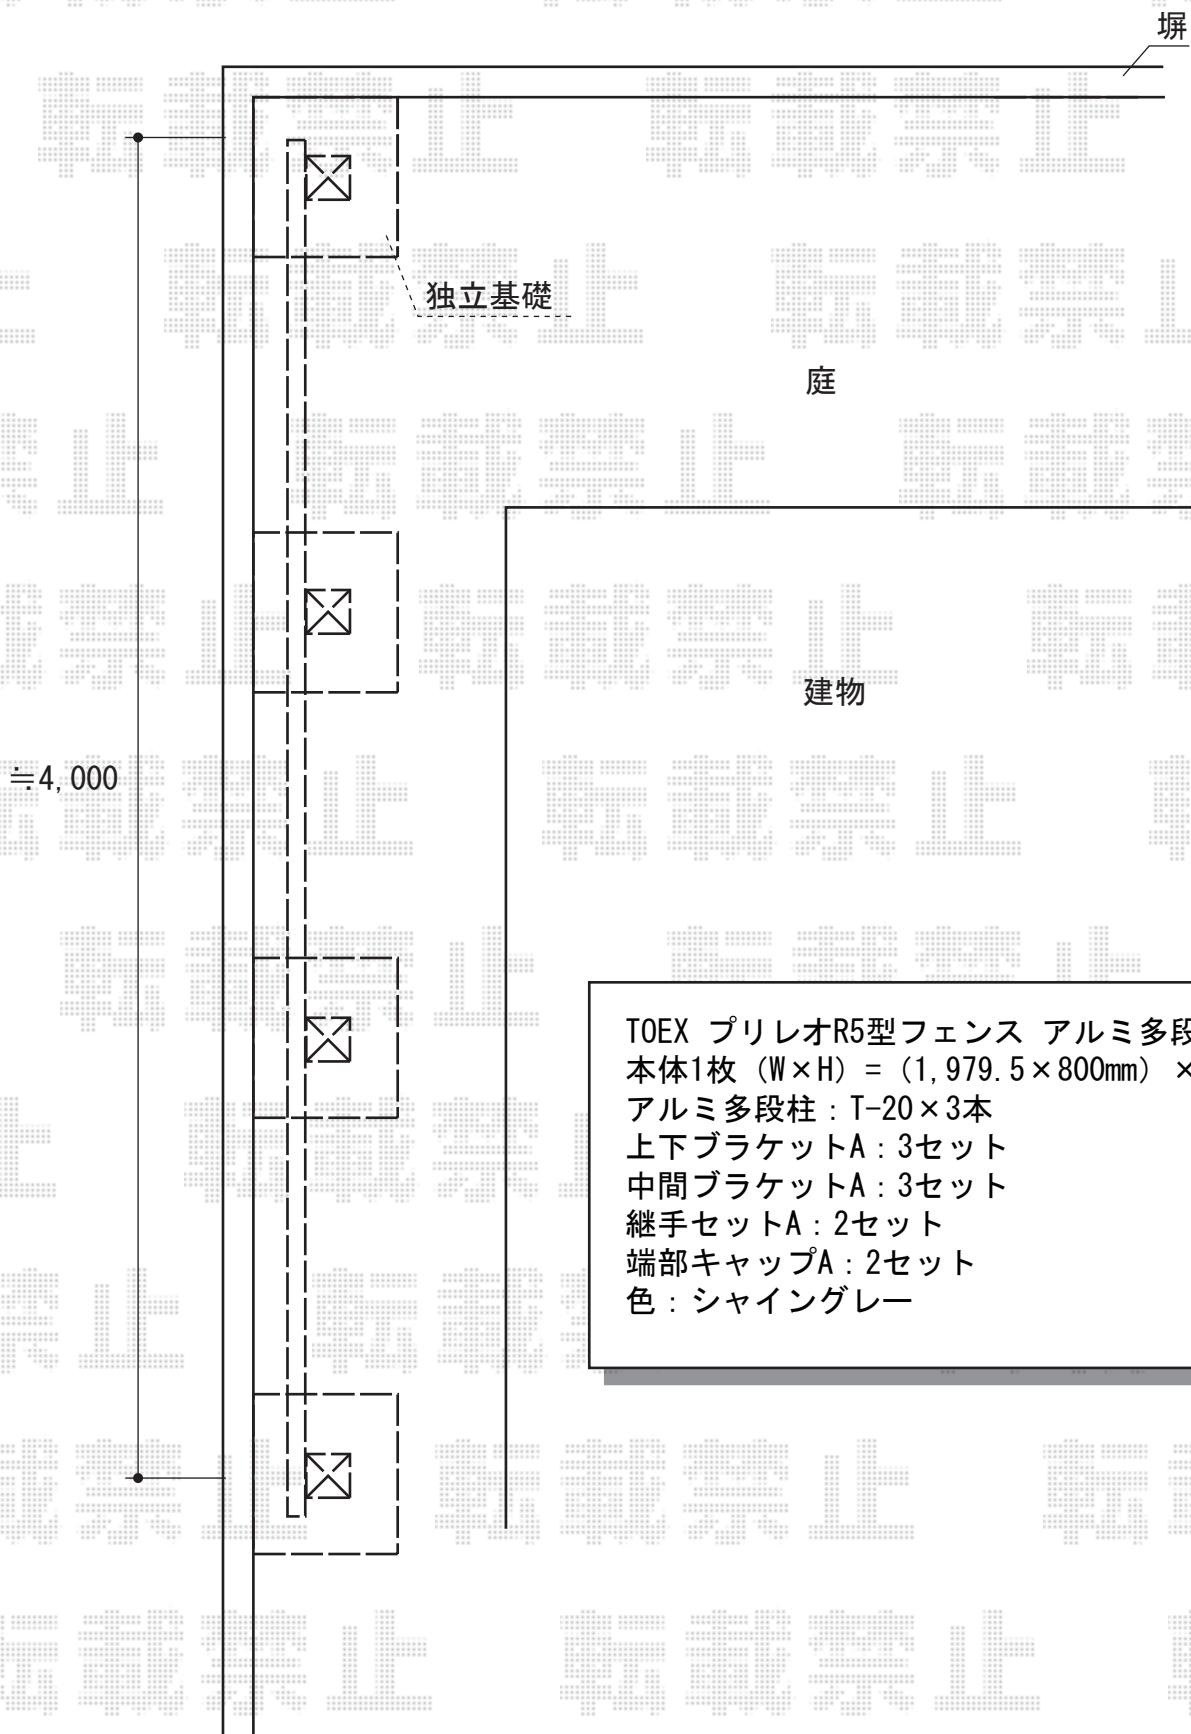

プリレオR5型フェンス アルミ多段柱施工

TOEX プリレオR5型フェンス アルミ多段柱施工
本体1枚 (W×H) = (1,979.5×800mm) × 4枚
アルミ多段柱 : T-20×3本
上下ブラケットA : 3セット
中間ブラケットA : 3セット
継手セットA : 2セット
端部キャップA : 2セット
色 : シヤイングレー

現場状況や作図制限により概略図の内容と多少の違いが生じることがございます。
施工時は、現場優先とさせて頂きたく思いますので、お立会い頂き、
最終のご指示のほど、何卒、宜しくお願い致します。