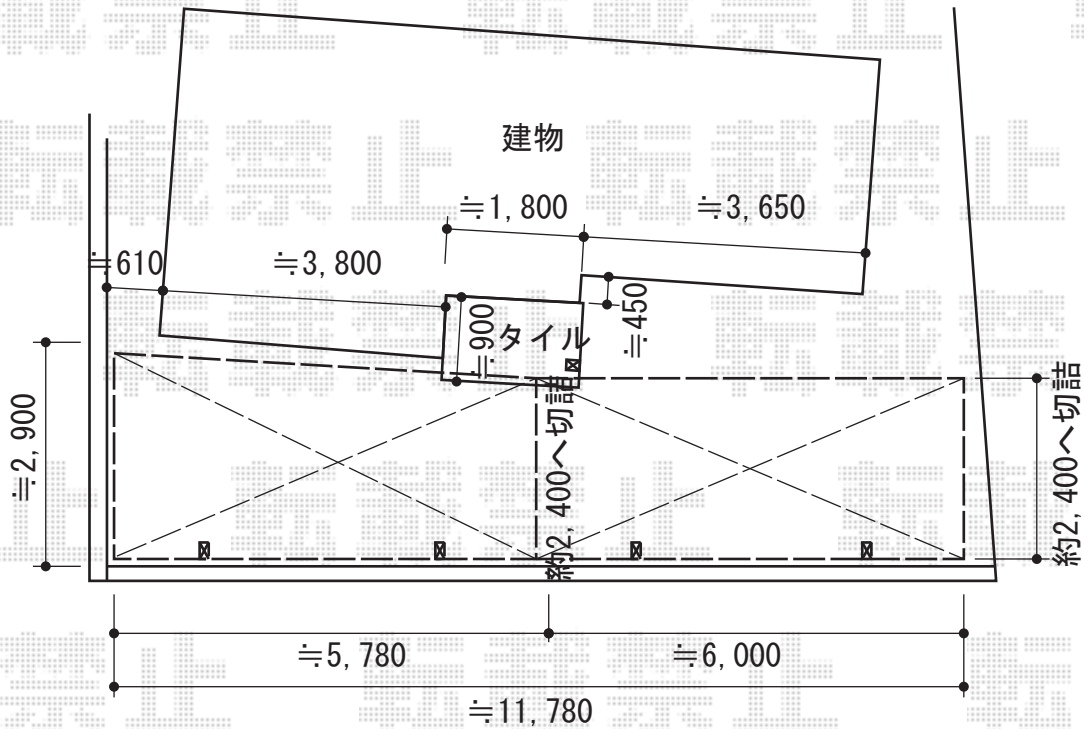

カーブポートシグマIII 縦連棟 積雪～30cm対応

トステム カーブポートシグマIII 縦連棟 積雪～30cm対応
 幅=3,000mm
 奥行=11,334mm
 色：シャイングレー
 屋根材：ポリカーボネート（クリアマット/すりガラス調）
 柱仕様：ロング柱23仕様（有効高 約2,300mm）
 オプション：収納式物干し（ロング2本入）
 追加部材：異形対応部品、異形対応前枠

トステム サイドパネル2段H500+H800
 仕様：57タイプ用/ロング23用
 パネル材：ポリカーボネート（クリアマット/すりガラス調）
 色：シャイングレー

トステム 着脱式サポート（ロング23用2本入）
 色：シャイングレー

現場状況や作図制限により概略図の内容と多少の違いが生じることがございます。
 施工時は、現場優先とさせていただきますので、お立会い頂き、
 最終のご指示のほど、何卒、宜しくお願い致します。

EX-SHOP
[HTTP://WWW.EX-SHOP.NET](http://www.ex-shop.net)

担当：小林

全ての著作権は、エクスショップに帰属します。当社とのお取引目的外の使用・複製・転載禁止となっております。