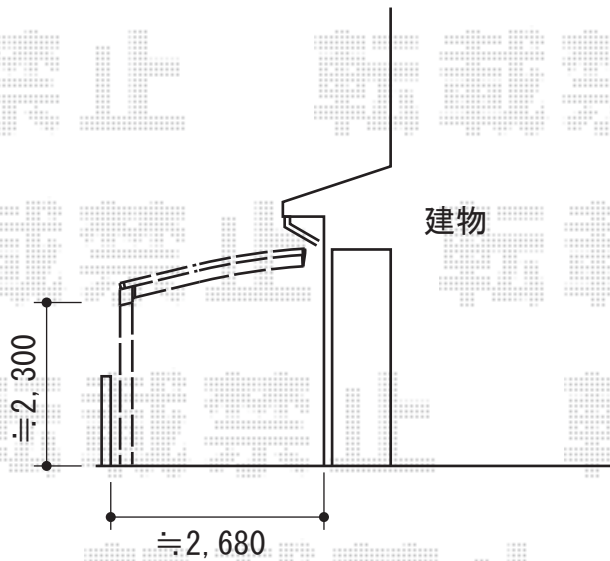

カーブポートシグマIII 縦連棟 積雪～30cm対応

トステム カーブポートシグマIII 縦連棟 積雪～30cm対応
 幅=3,000mm
 奥行=11,334mm
 色：シャイングレー
 屋根材：ポリカーボネート（クリアマット/すりガラス調）
 柱仕様：ロング柱23仕様（有効高 約2,300mm）
 オプション：収納式物干し（ロング2本入）
 追加部材：異形対応部品、異形対応前枠

トステム サイドパネル2段H500+H800
 仕様：57タイプ用/ロング23用
 パネル材：ポリカーボネート（クリアマット/すりガラス調）
 色：シャイングレー

トステム 着脱式サポート（ロング23用2本入）
 色：シャイングレー

現場状況や作図制限により概略図の内容と多少の違いが生じることがございます。
 施工時は、現場優先とさせていただきますので、お立会い頂き、
 最終のご指示のほど、何卒、宜しくお願い致します。

EX-SHOP
[HTTP://WWW.EX-SHOP.NET](http://www.ex-shop.net)

担当：小林

全ての著作権は、エクスショップに帰属します。当社とのお取引目的外の使用・複製・転載禁止となっております。