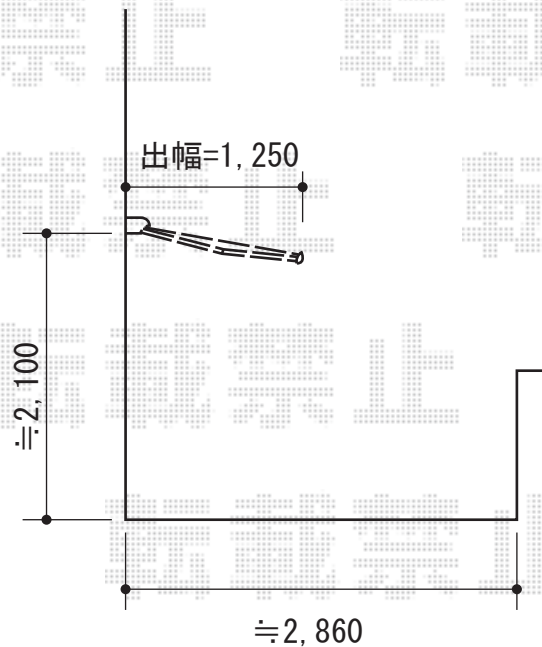

彩鳥C型 ボックスタイプ 手動式

トステム 彩鳥C型 ボックスタイプ 手動式

間口=関東間1.0間 (1,820mm)

出幅=1,250mm

本体色：シャイングレー

キャンバス色：①ポリエステル（ブリティッシュグリーン）
②アクリル（ブリティッシュグリーン）

駆動：外観右側駆動

crankハンドル：長さ1,500mm

追加部材：ベースプレートセット

現場状況や作図制限により概略図の内容と多少の違いが生じることがございます。
施工時は、現場優先とさせて頂きたく思いますので、お立会い頂き、
最終のご指示のほど、何卒、宜しくお願い致します。

EX-SHOP
HTTP://WWW.EX-SHOP.NET

担当：八浦