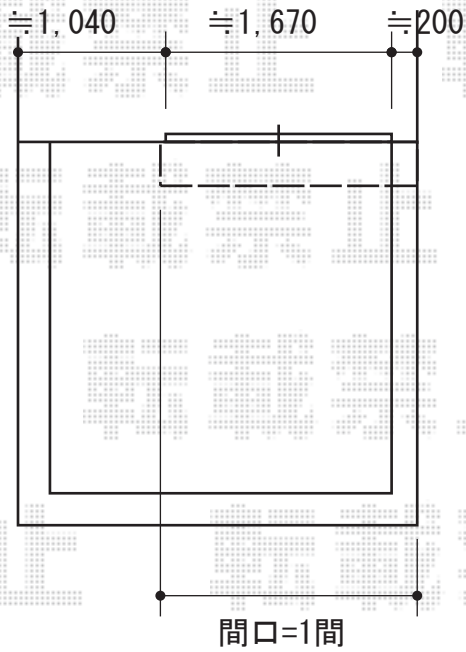

彩鳥C型 ボックスタイプ 手動式

トステム 彩鳥C型 ボックスタイプ 手動式

間口=関東間1.0間 (1,820mm)

出幅=1,250mm

本体色：シャイングレー

キャンバス色：①ポリエステル（ブリティッシュグリーン）
②アクリル（ブリティッシュグリーン）

駆動：外観右側駆動

crankハンドル：長さ1,500mm

追加部材：ベースプレートセット

現場状況や作図制限により概略図の内容と多少の違いが生じることがございます。
施工時は、現場優先とさせて頂きたく思いますので、お立会い頂き、
最終のご指示のほど、何卒、宜しくお願い致します。

EX-SHOP
HTTP://WWW.EX-SHOP.NET

担当：八浦