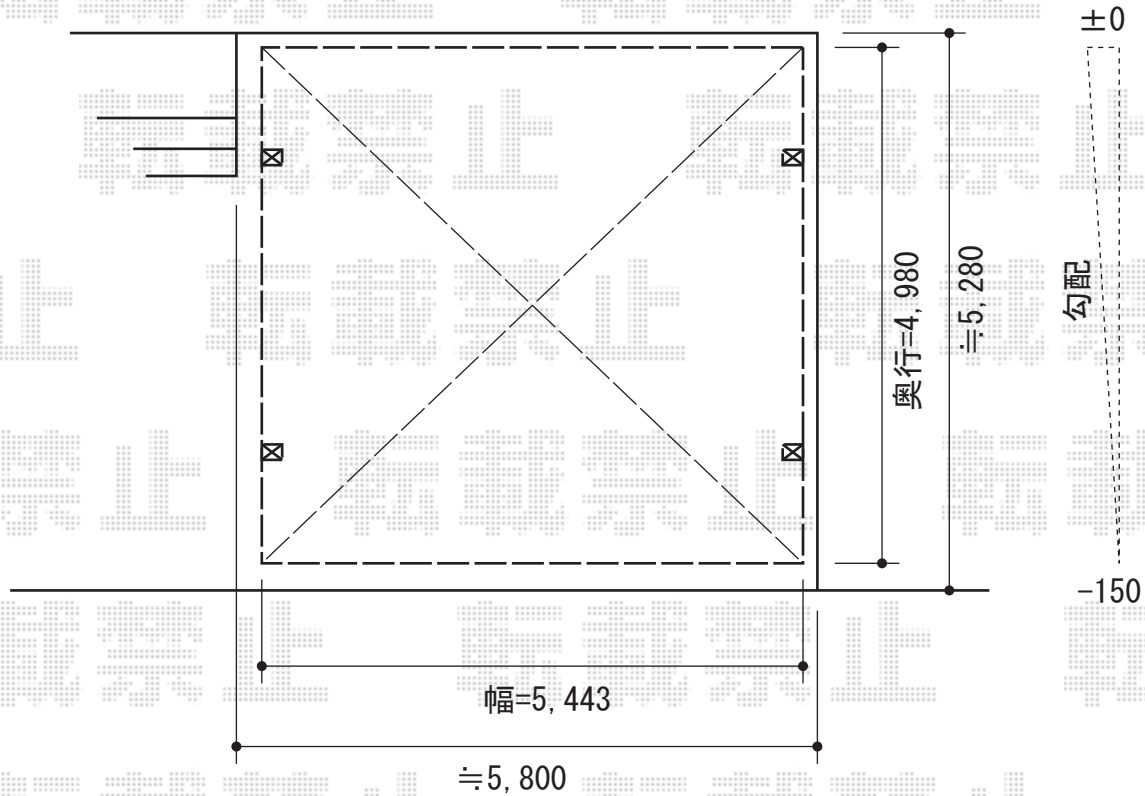

カーブポートシグマⅢ ワイド 積雪～30cm対応

トステム カーブポートシグマⅢ ワイド 積雪～30cm対応
幅=5,443mm
奥行=4,980mm
色：シャイングレー
屋根材：ポリカーボネート（クリアマット/すりガラス調）
柱仕様：ロング柱23仕様（有効高 約2,300mm）

現場状況や作図制限により概略図の内容と多少の違いが生じることがございます。
施工時は、現場優先とさせて頂きたく思いますので、お立会い頂き、
最終のご指示のほど、何卒、宜しくお願い致します。