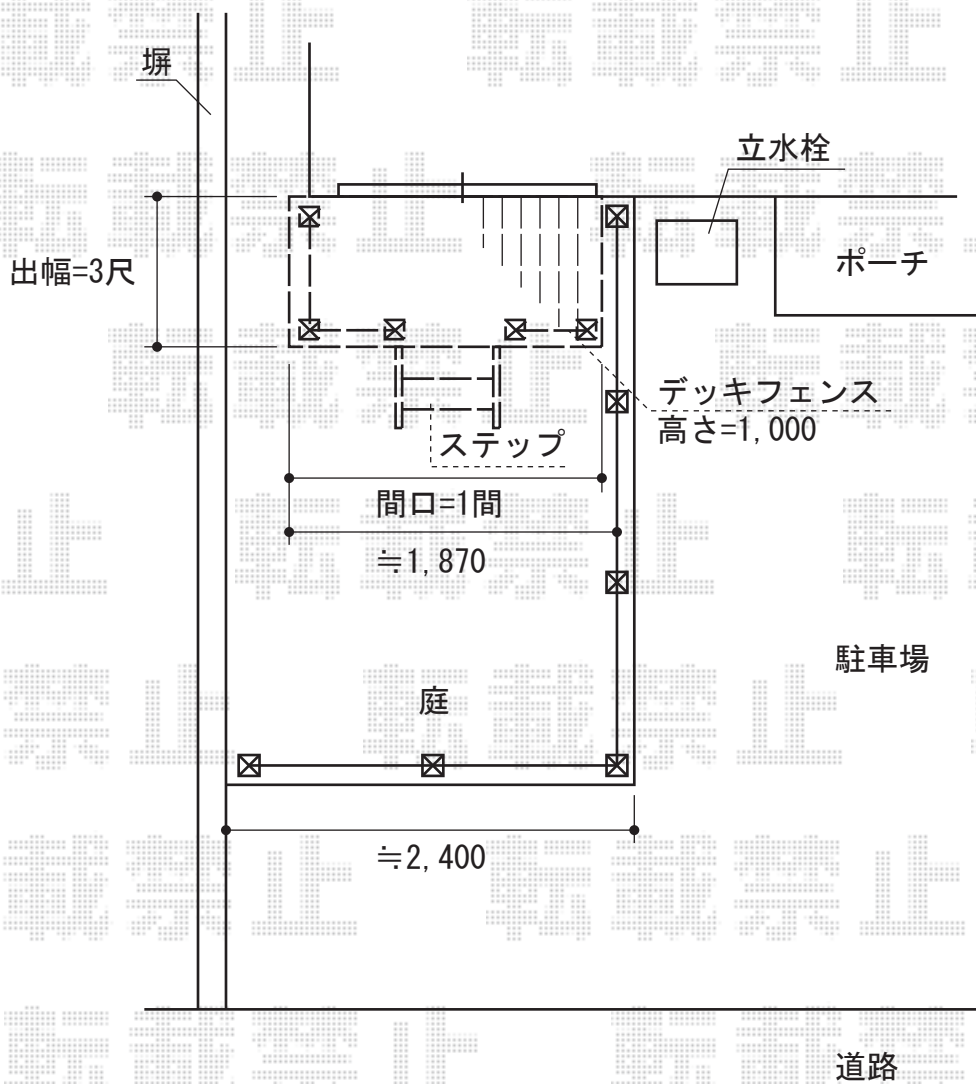

## リウッドデッキII 単体

YKK AP リウッドデッキII 単体

間口=標準1.0間 (1,874mm)

出幅=3尺 (940mm)

色：【仮】ホワイトブラウン

床板：縦貼り

束柱：Sタイプ(450mm)/アルミ色：プラチナステン

YKK AP リウッドステップ4型 Sタイプ

色：【仮】ホワイトブラウン

YKK AP リウッドデッキフェンス2型[ラチス格子]

本体07用：(655mm×900mm)×3枚

端柱：T100×4本

角柱：T100×1

色：【仮】ホワイトブラウン

現場状況や作図制限により概略図の内容と多少の違いが生じることがございます。  
施工時は、現場優先とさせて頂きたく思いますので、お立会い頂き、  
最終のご指示のほど、何卒、宜しくお願い致します。

EX-SHOP  
HTTP://WWW.EX-SHOP.NET