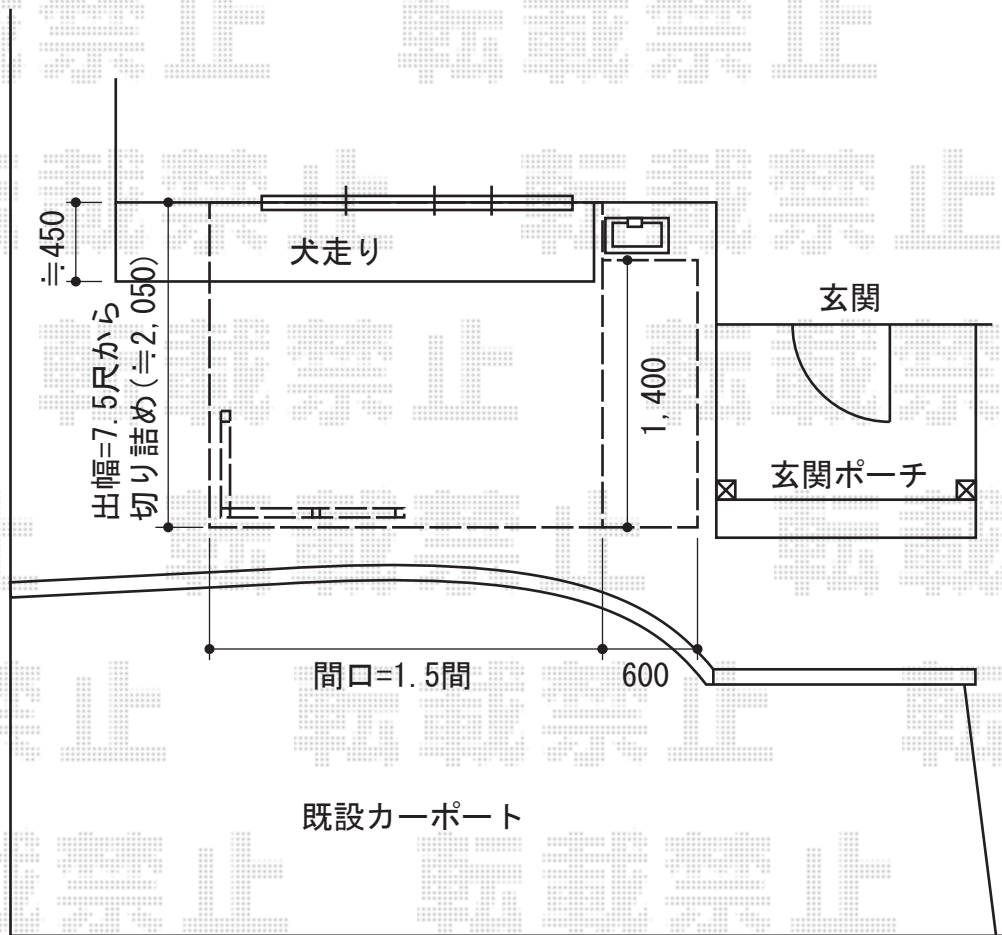

リウッドデッキII 単体

YKK AP リウッドデッキII 単体

間口=ワイド1.5間 (3,088mm) 出幅=7.5尺 (2,305mm)

色：床板/サニーブラウン 束柱/カームブラック

床板：縦貼り 束柱：KSタイプ(400~500mm)

オプション：独立段床1段 (1,400mm×600mm)

YKK AP トラディションデッキフェンス1型

本体1枚 (W×H) = (654mm×700mm) ×3枚

中柱：T80×1本 端柱：T80×2本 コーナー柱：T80×1本

色：カームブラック

現場状況や作図制限により概略図の内容と多少の違いが生じることがございます。
 施工時は、現場優先とさせていただきますので、お立会い頂き、
 最終のご指示のほど、何卒、宜しくお願い致します。

EX-SHOP
[HTTP://WWW.EX-SHOP.NET](http://www.ex-shop.net)

担当：長谷川