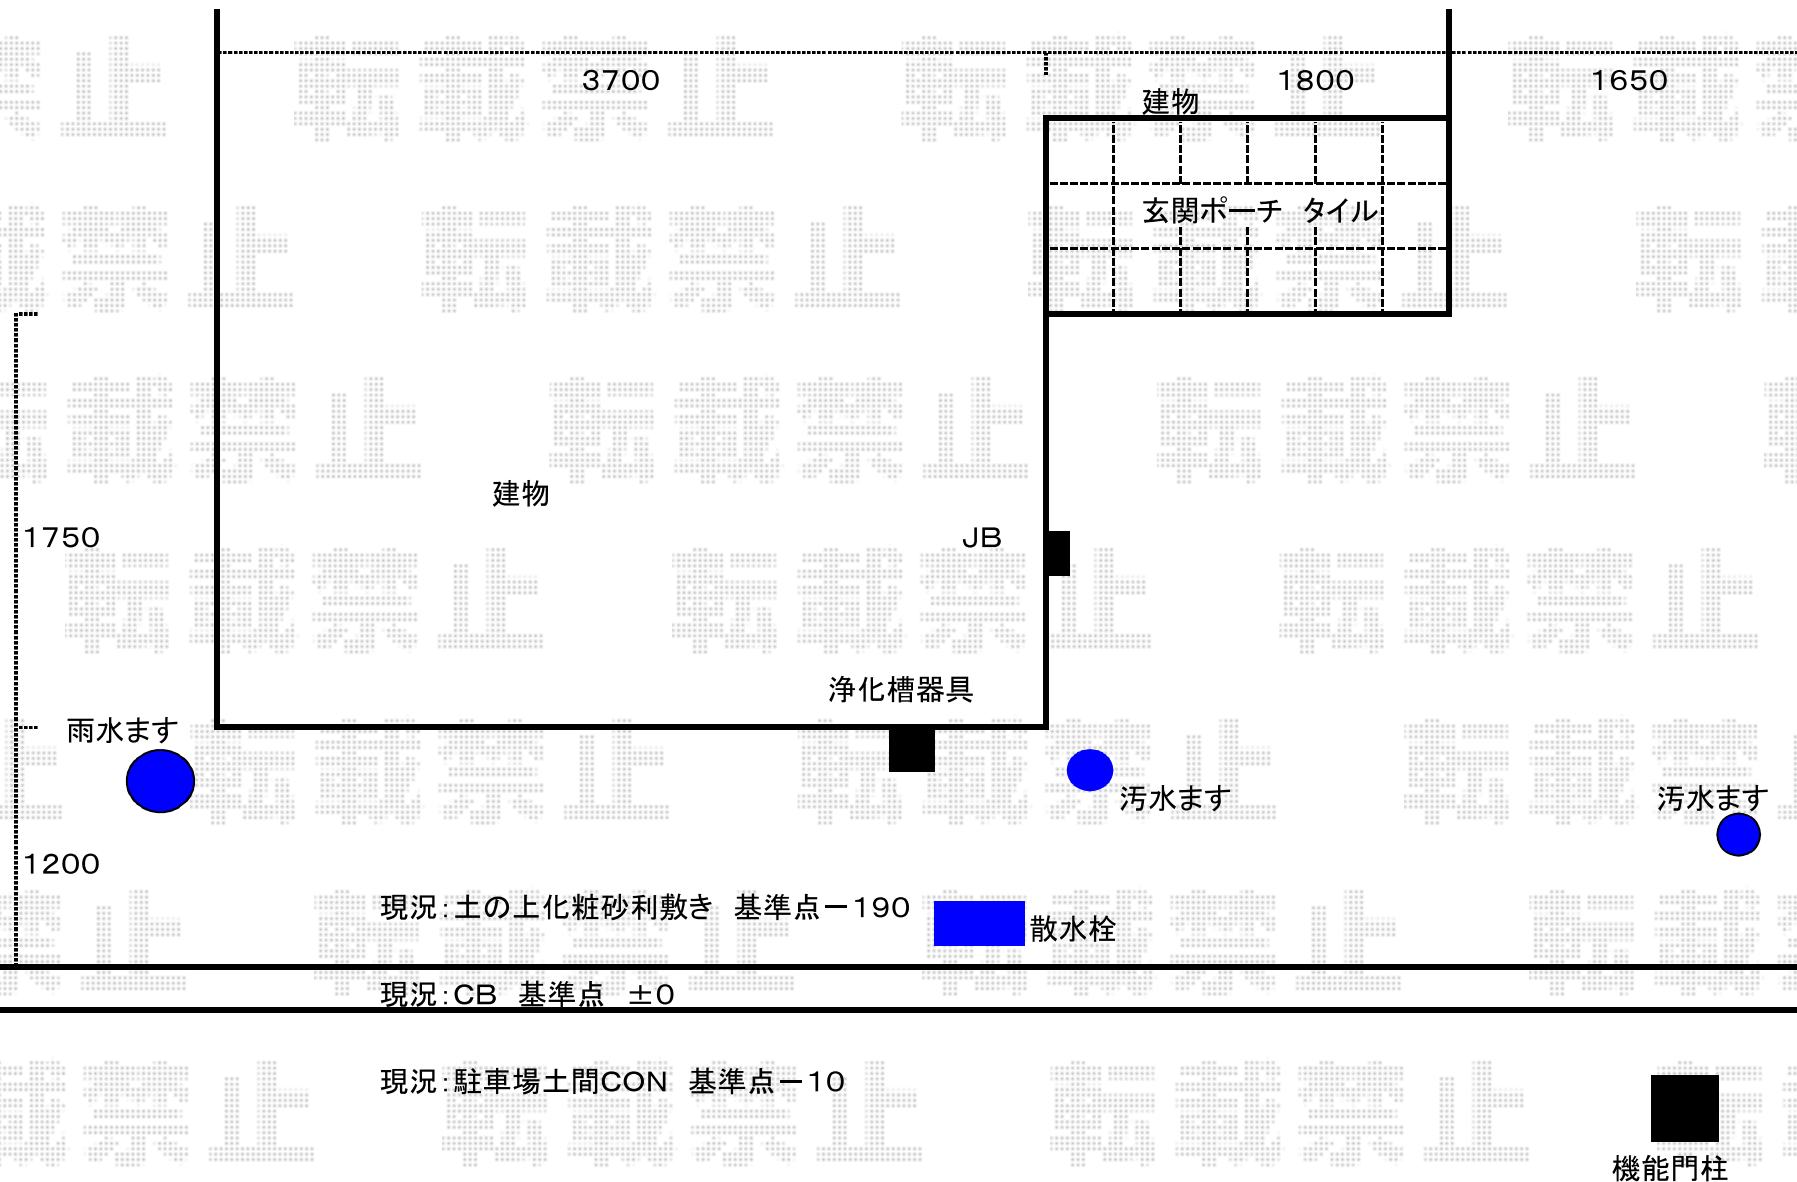

カーポート・フェンス

現場状況や作図制限により概略図の内容と多少の違いが生じることがございます。
施工時は、現場優先とさせて頂きたく思いますので、お立会い通路境界線
最終のご指示のほど、何卒、宜しくお願い致します。

EX-SHOP
HTTP://WWW.EX-SHOP.NET
隣地境界線 杉本