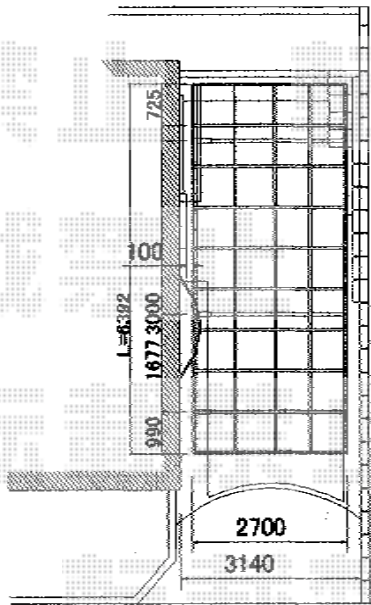

テールポートシグマIII 延長 積雪～30cm対応

トステム テールポートシグマIII 延長 積雪～30cm対応
 幅=2,700mm
 奥行=6,392mm
 色：シャイングレー
 屋根材：熱線吸収ポリカーボネート（ライトブルーマット調）
 柱仕様：ロング柱23仕様（有効高 約2,300mm）

隣地境界

現場状況や作図制限により概略図の内容と多少の違いが生じることがございます。
 施工時は、現場優先とさせて頂きたく思いますので、お立会い頂き、
 最終のご指示のほど、何卒、宜しくお願い致します。