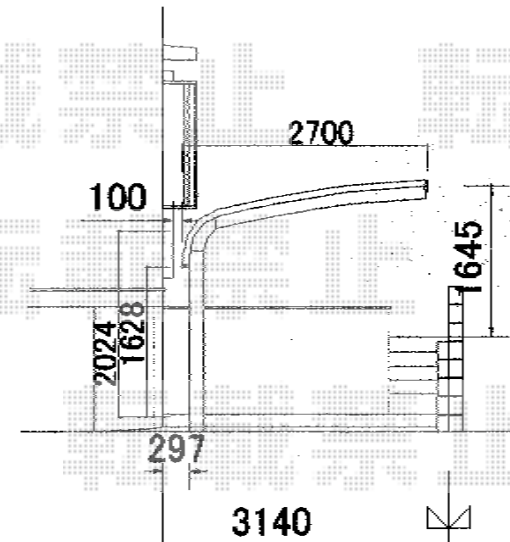

テールポートシグマIII 延長 積雪～30cm対応

トステム テールポートシグマIII 延長 積雪～30cm対応
 幅=2,700mm
 奥行=6,392mm
 色：シャイングレー
 屋根材：熱線吸収ポリカーボネート（ライトブルーマット調）
 柱仕様：ロング柱23仕様（有効高 約2,300mm）

隣地境界

現場状況や作図制限により概略図の内容と多少の違いが生じることがございます。
 施工時は、現場優先とさせて頂きたく思いますので、お立会い頂き、
 最終のご指示のほど、何卒、宜しくお願い致します。