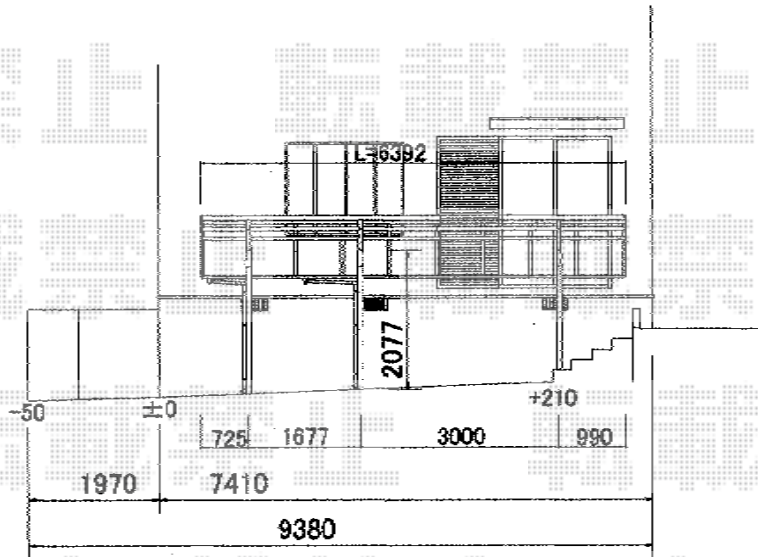

テールポートシグマIII 延長 積雪～30cm対応

トステム テールポートシグマIII 延長 積雪～30cm対応
 幅=2,700mm
 奥行=6,392mm
 色：シャイングレー
 屋根材：熱線吸収ポリカーボネート（ライトブルーマット調）
 柱仕様：ロング柱23仕様（有効高 約2,300mm）

隣地境界

現場状況や作図制限により概略図の内容と多少の違いが生じることがございます。
 施工時は、現場優先とさせて頂きたく思いますので、お立会い頂き、
 最終のご指示のほど、何卒、宜しくお願い致します。