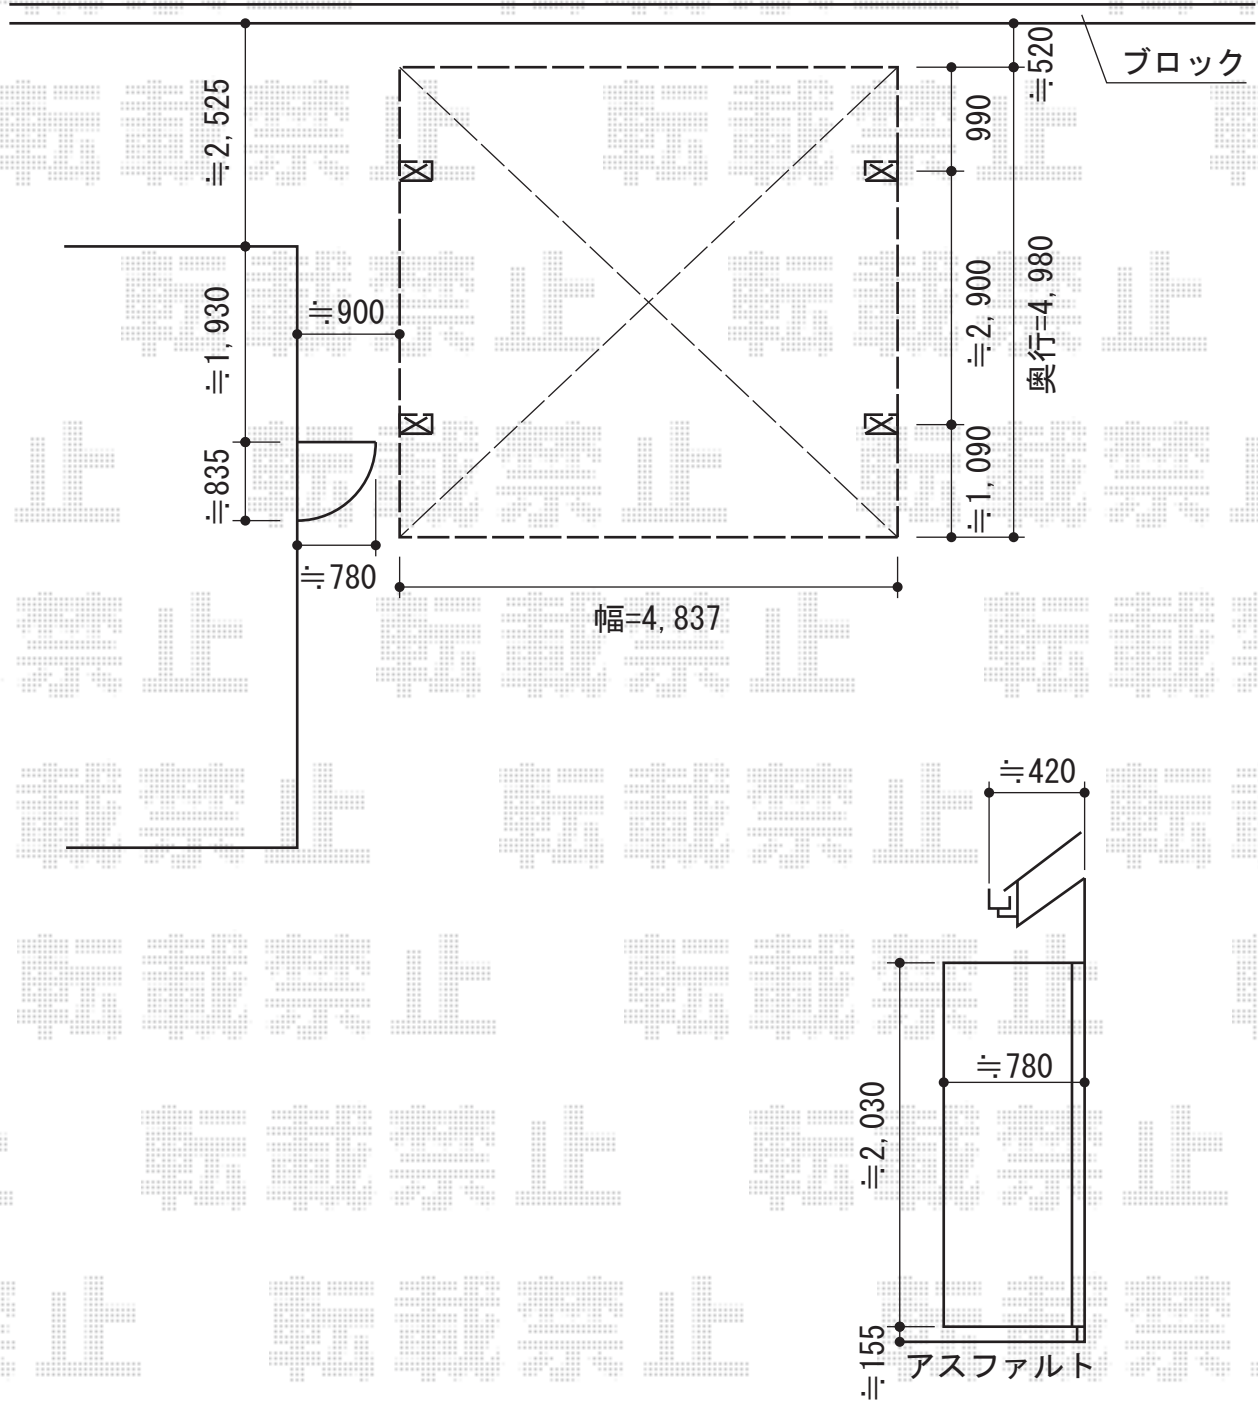

カーブポートシグマIII ワイド 積雪~30cm対応

田んぼ

トステム カーブポートシグマIII ワイド 積雪~30cm対応
 幅=4,837mm
 奥行=4,980mm
 色：シャイングレー
 屋根材：ポリカーボネート（ブルースモーク）
 柱仕様：ロング柱23仕様（有効高 約2,300mm）

現場状況や作図制限により概略図の内容と多少の違いが生じることがございます。
 施工時は、現場優先とさせて頂きたく思いますので、お立会い頂き、
 最終のご指示のほど、何卒、宜しくお願い致します。