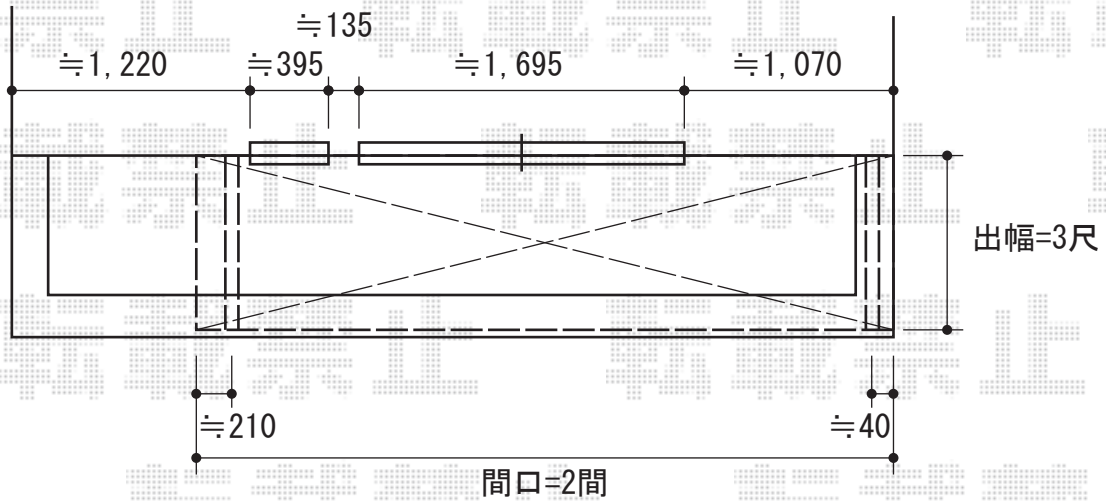

ヴェクターテラス F型 ルーフタイプ 単体 積雪～20cm対応

YKK AP ヴェクターテラス F型 ルーフタイプ 単体 積雪～20cm対応
 間口=関東間2.0間 (方杖芯々3,640mm 屋根幅3,715mm)
 出幅=3尺 (870mm)
 色: プラチナステン
 屋根材: ポリカーボネート (トーマイマット/すりガラス調)
 柱仕様: 持ち出しタイプ (柱無し)
 施工方法: 下止め

現場状況や作図制限により概略図の内容と多少の違いが生じることがございます。
 施工時は、現場優先とさせて頂きたく思いますので、お立会い頂き、
 最終のご指示のほど、何卒、宜しくお願い致します。