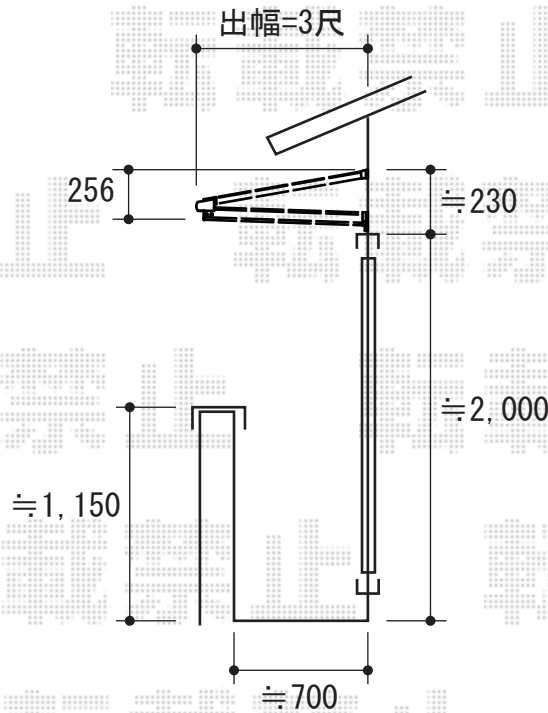

ヴェクターテラス F型 ルーフタイプ 単体 積雪～20cm対応

YKK AP ヴェクターテラス F型 ルーフタイプ 単体 積雪～20cm対応
 間口=関東間2.0間 (方杖芯々3,640mm 屋根幅3,715mm)
 出幅=3尺 (870mm)
 色: プラチナステン
 屋根材: ポリカーボネート (トーマイマット/すりガラス調)
 柱仕様: 持ち出しタイプ (柱無し)
 施工方法: 下止め

現場状況や作図制限により概略図の内容と多少の違いが生じることがございます。
 施工時は、現場優先とさせて頂きたく思いますので、お立会い頂き、
 最終のご指示のほど、何卒、宜しくお願い致します。