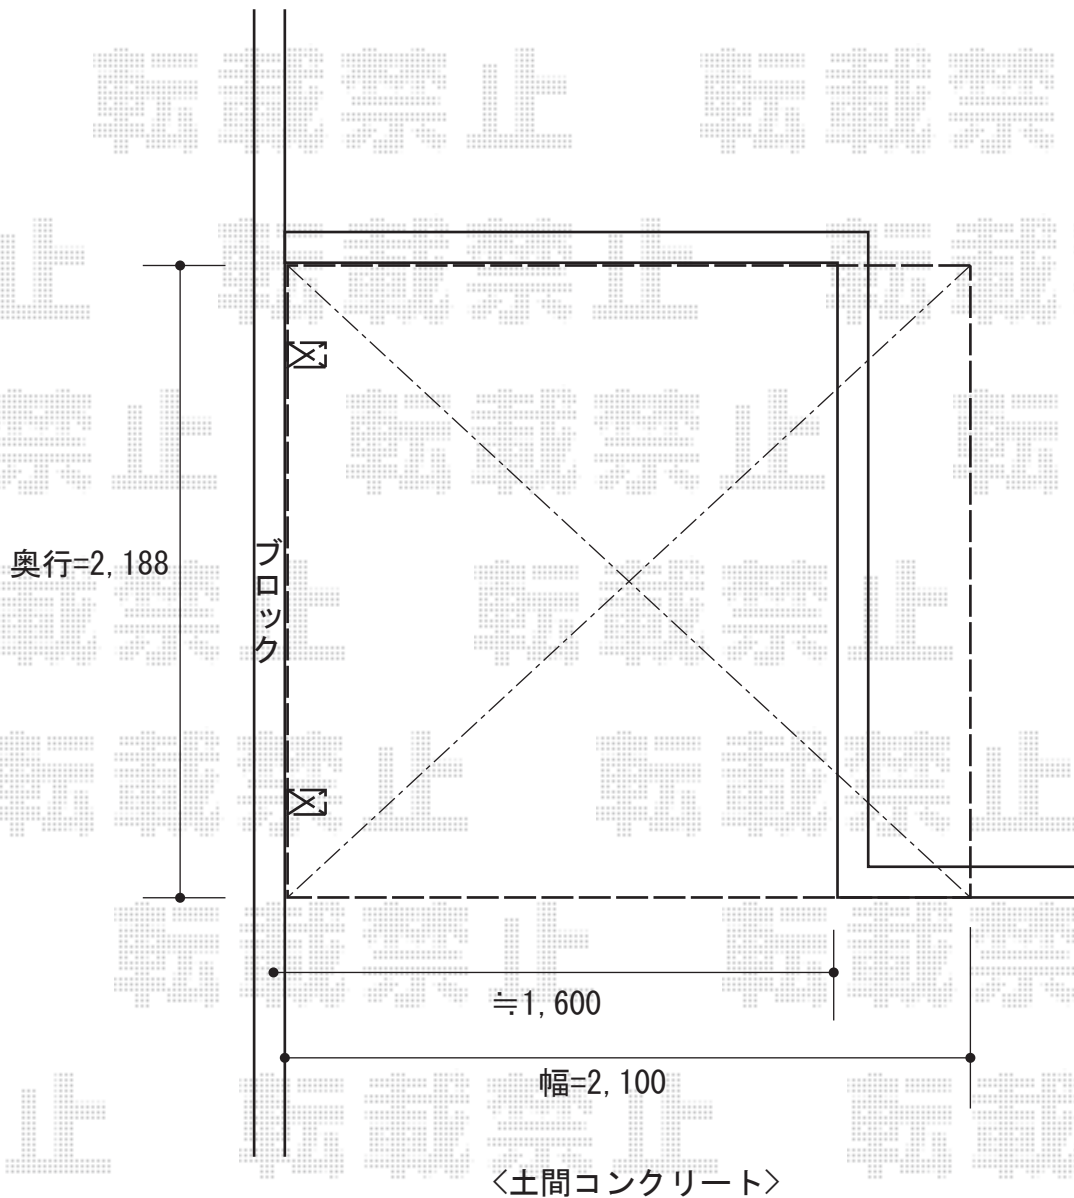

レイナポート ミニ 積雪～20cm対応

柱、出来るかぎり
ブロックに寄せて
設置いたします

YKK AP レイナポート ミニ 積雪～20cm対応
幅=2,100mm
奥行=2,188mm
色：ブラウン
屋根材：ポリカーボネート（トーマイマツト）
柱仕様：標準柱仕様（有効高 約1,814mm）

現場状況や作図制限により概略図の内容と多少の違いが生じることがございます。
施工時は、現場優先とさせて頂きたく思いますので、お立会い頂き、
最終のご指示のほど、何卒、宜しくお願い致します。