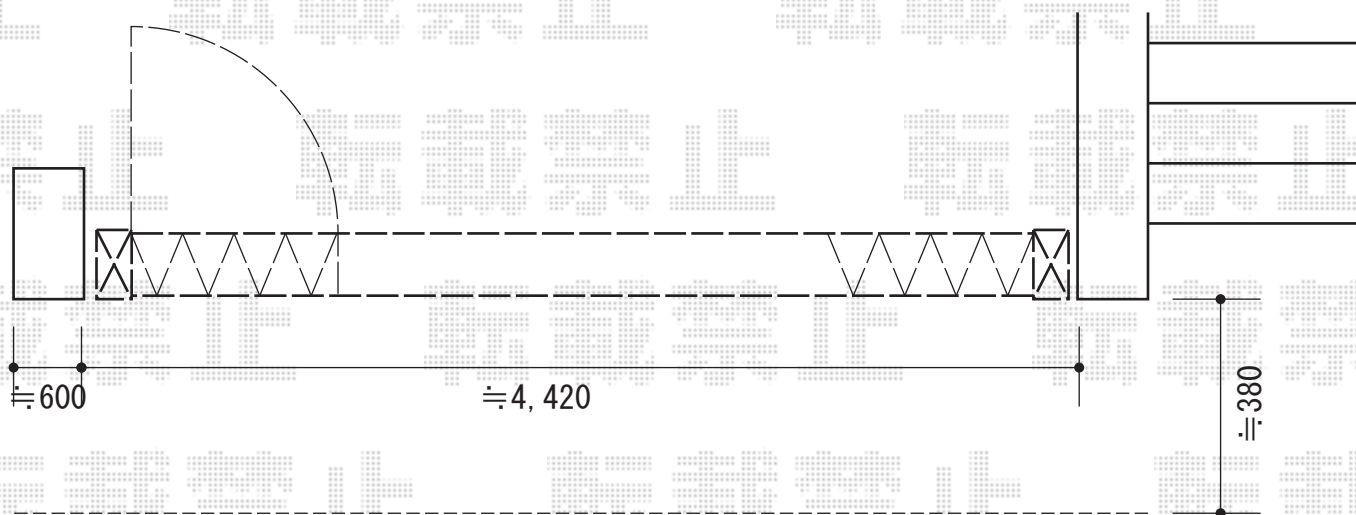

# トリップゲート PB型 ノンレール 片開き

Value Select トリップゲート  
PB型 ノンレール 片開き  
開口幅=4,317mm  
全幅=4,417mm  
たたみ幅=479.5mm  
高さ=1,200mm  
色：ステンカラー  
キャスター数：3  
落棒数：2

現場状況や作図制限により概略図の内容と多少の違いが生じることがございます。  
施工時は、現場優先とさせて頂きたく思いますので、お立会い頂き、  
最終のご指示のほど、何卒、宜しくお願い致します。