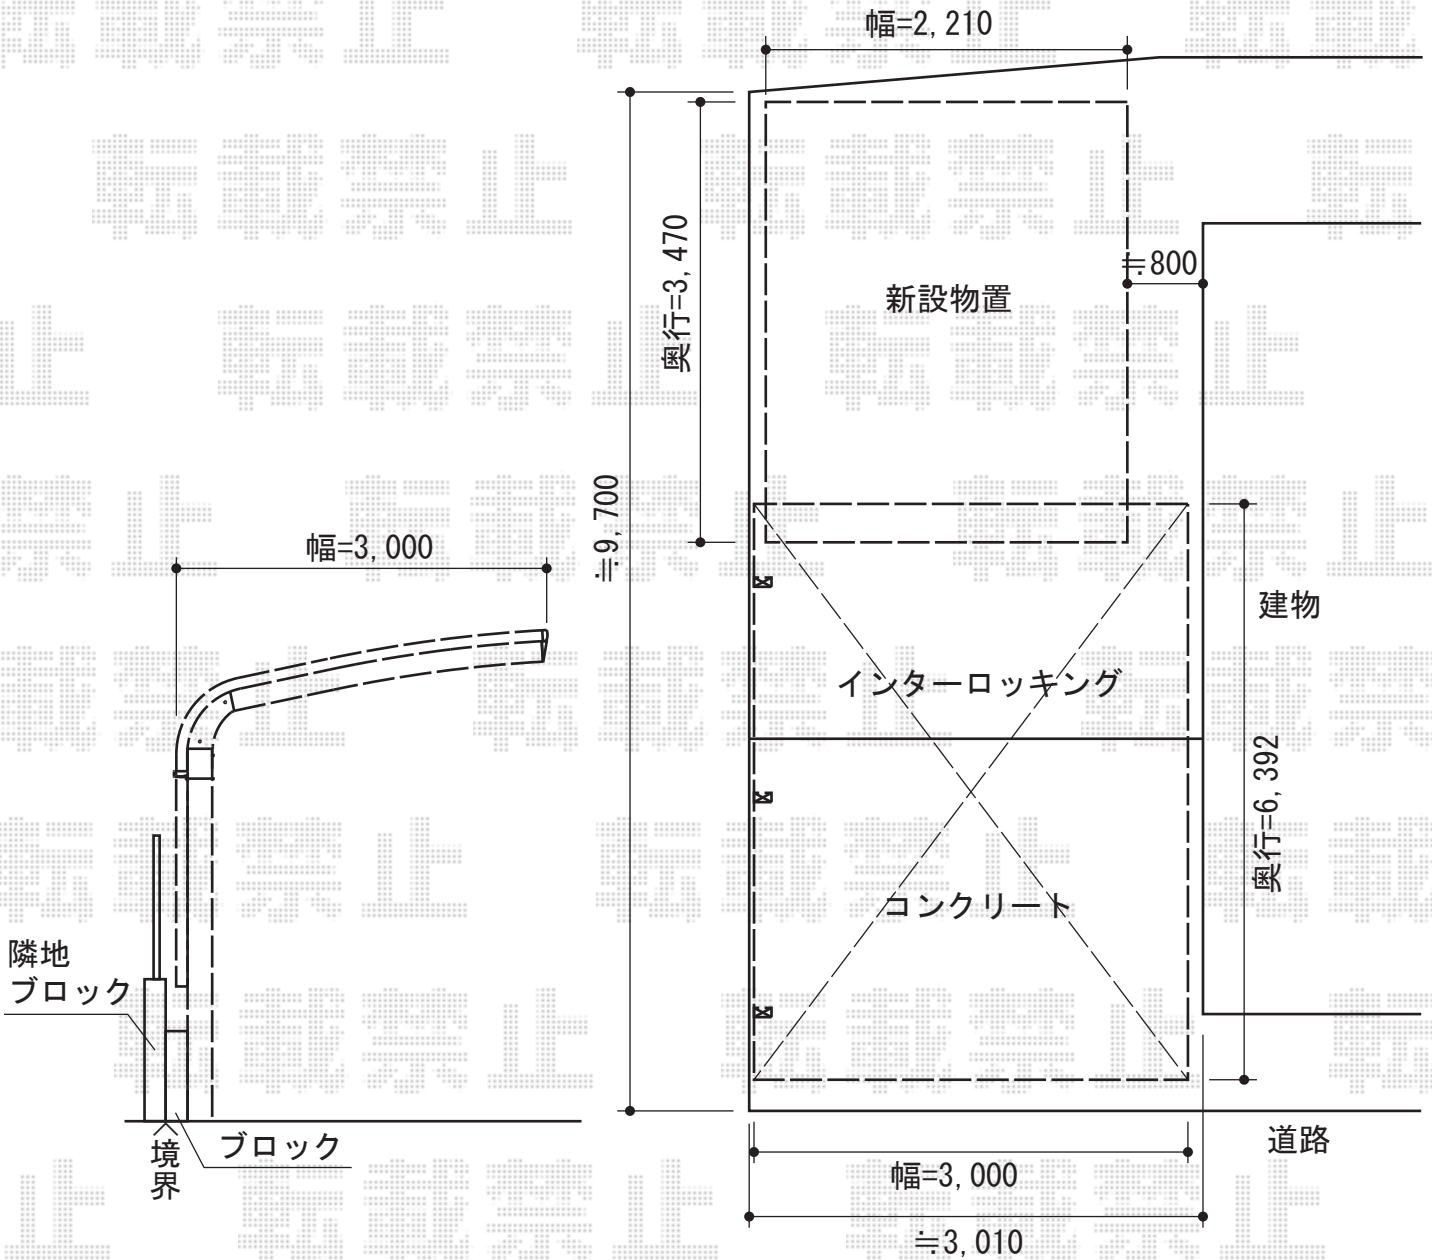

テールポートシグマIII 延長タイプ 積雪～30cm対応

トステム テールポートシグマIII 延長タイプ 積雪～30cm対応
 幅=3,000mm
 奥行=6,392mm
 色：ブラック
 屋根材：ポリカーボネート（ブルースモーク）
 柱仕様：ロング柱23仕様（有効高 約2,300mm）
 オプション：サイドパネル1段H1000 50+14用
 オプション：着脱式サポート柱×3セット

現場状況や作図制限により概略図の内容と多少の違いが生じることがございます。
 施工時は、現場優先とさせて頂きたく思いますので、お立会い頂き、
 最終のご指示のほど、何卒、宜しくお願い致します。