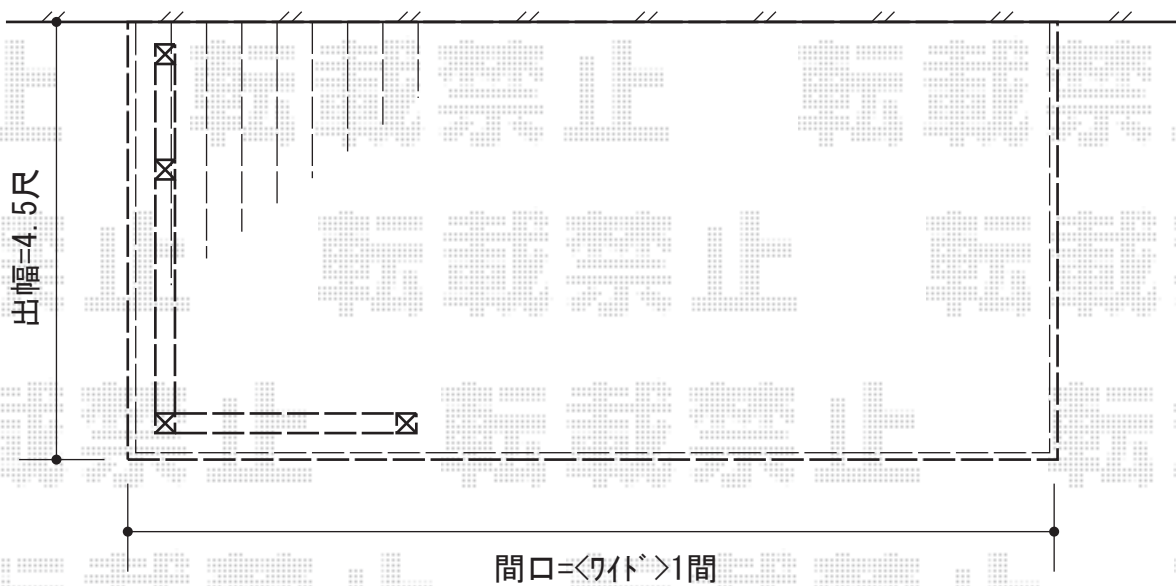

## リウッドデッキII 単体

YKK AP リウッドデッキII 単体

間口=ワイド1.0間 (2,178mm)

出幅=4.5尺 (1,395mm)

色：(床板：ウォームグレイ/束柱：プラチナステン)

床板：縦貼り

束柱：KSタイプ (400~500mm)

YKK AP リウッドデッキフェンス3型 横スリット

本体1枚 (W×H) =T110×3スパン

中柱(端柱)：T110×3本

90°専用角柱：T110×1本

色：ウォームグレイ

現場状況や作図制限により概略図の内容と多少の違いが生じることがございます。  
施工時は、現場優先とさせて頂きたく思いますので、お立会い頂き、  
最終のご指示のほど、何卒、宜しくお願い致します。

EX-SHOP  
HTTP://WWW.EX-SHOP.NET

担当：小林

全ての著作権は、エクスショップに帰属します。当社とのお取引目的外的使用・複製・転載禁止となっております。