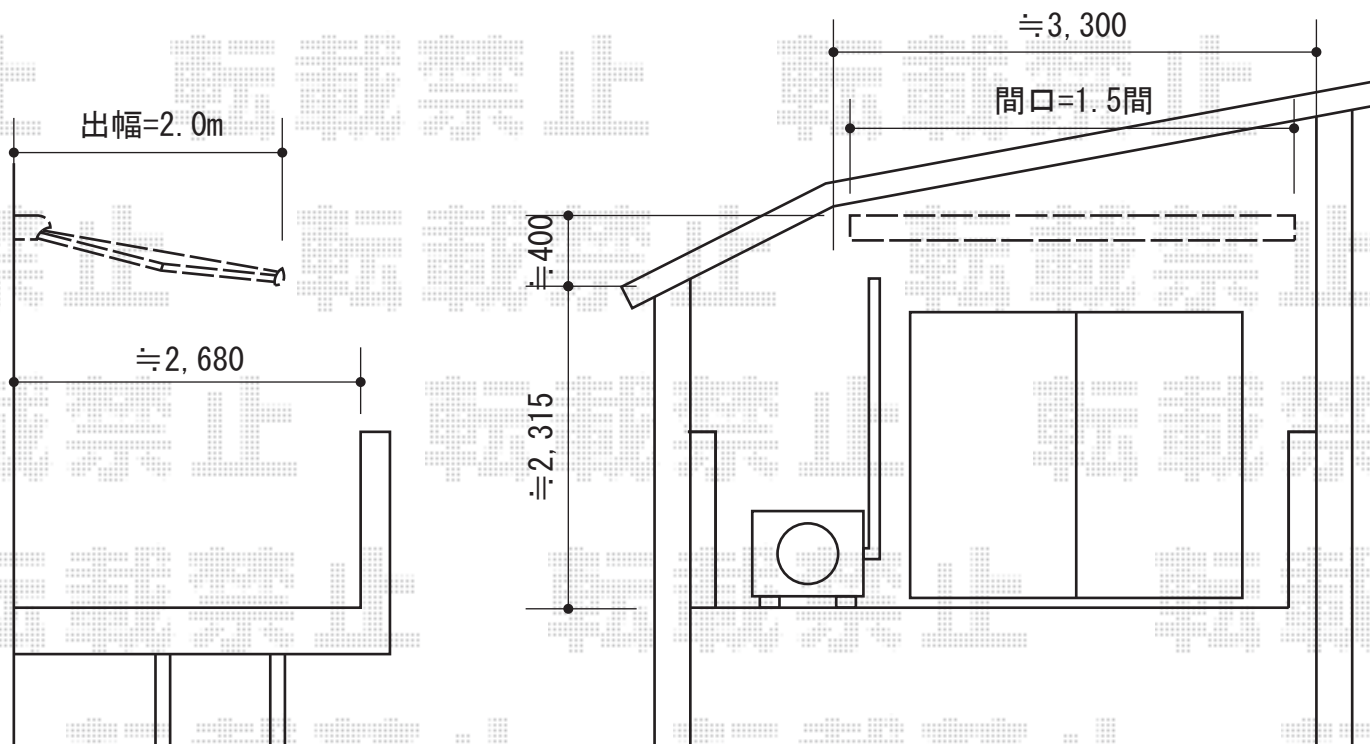

彩鳥S型 レギュラータイプ 手動式

トステム 彩鳥S型 レギュラータイプ 手動式
間口=1.5間 (2,730mm)
出幅=2,000mm
本体色：ホワイト
キャンバス色：アクリル (ライトベージュ)
駆動：【特注】外観左側駆動・手動式
クランクハンドル：1500タイプ
オプション：フリル (ストレート)
追加部材：ベースプレート式

現場状況や作図制限により概略図の内容と多少の違いが生じることがございます。
施工時は、現場優先とさせて頂きたく思いますので、お立会い頂き、
最終のご指示のほど、何卒、宜しくお願い致します。