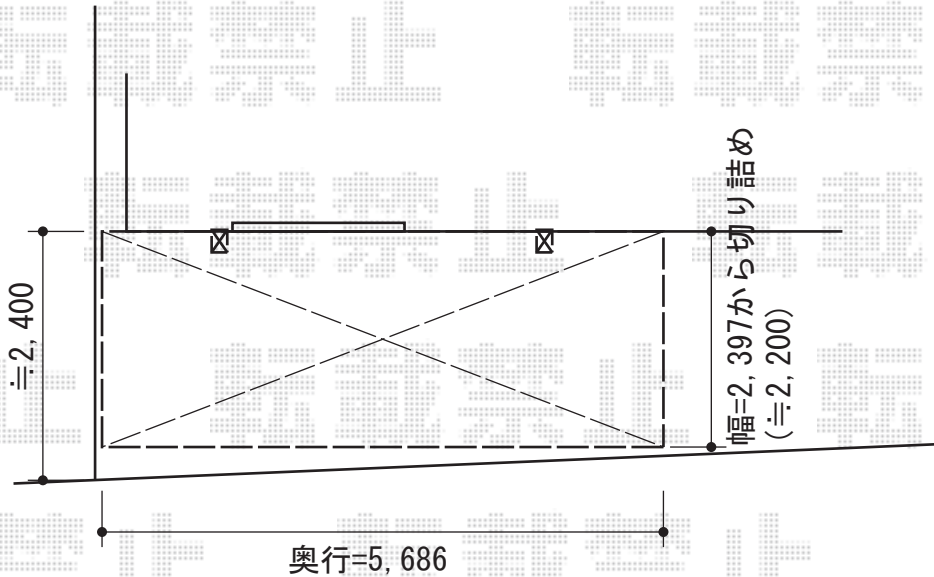

# カーポート・バルコニー屋根

トステム レガーナポートシグマIII 積雪 $\sim 30$ cm対応  
 幅=2,397mm  
 奥行=5,686mm  
 色：シャイングレー  
 屋根材：ポリカーボネート（クリアマット/すりガラス調）  
 柱仕様：ロング柱23仕様（有効高 約2,342mm）

YKK AP ヴェクターテラス F型 屋根タイプ 単体 積雪 $\sim 20$ cm対応  
 間口=関東間1.5間（柱芯々2,448mm 屋根幅2,760mm）  
 出幅=7尺（2,070mm）  
 色：プラチナステン  
 屋根材：ポリカーボネート（トーマイマット/すりガラス調）

現場状況や作図制限により概略図の内容と多少の違いが生じることがございます。  
 施工時は、現場優先とさせて頂きたく思いますので、お立会い頂き、  
 最終のご指示のほど、何卒、宜しくお願い致します。

**EX-SHOP**  
[HTTP://WWW.EX-SHOP.NET](http://www.ex-shop.net)

担当：山田