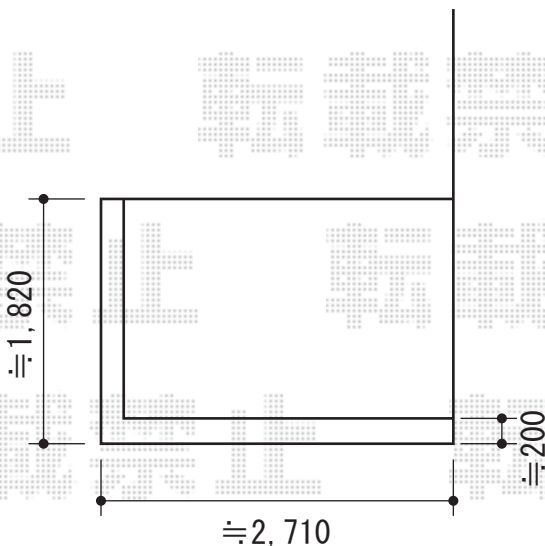

# カーポート・バルコニー屋根

トステム レガーナポートシグマIII 積雪 $\sim 30$ cm対応  
 幅=2,397mm  
 奥行=5,686mm  
 色：シャイングレー  
 屋根材：ポリカーボネート（クリアマット/すりガラス調）  
 柱仕様：ロング柱23仕様（有効高 約2,342mm）

YKK AP ヴェクターテラス F型 屋根タイプ 単体 積雪 $\sim 20$ cm対応  
 間口=関東間1.5間（柱芯々2,448mm 屋根幅2,760mm）  
 出幅=7尺（2,070mm）  
 色：プラチナステン  
 屋根材：ポリカーボネート（トーマイマット/すりガラス調）

現場状況や作図制限により概略図の内容と多少の違いが生じることがございます。  
 施工時は、現場優先とさせて頂きたく思いますので、お立会い頂き、  
 最終のご指示のほど、何卒、宜しくお願い致します。

**EX-SHOP**  
[HTTP://WWW.EX-SHOP.NET](http://www.ex-shop.net)

担当：山田