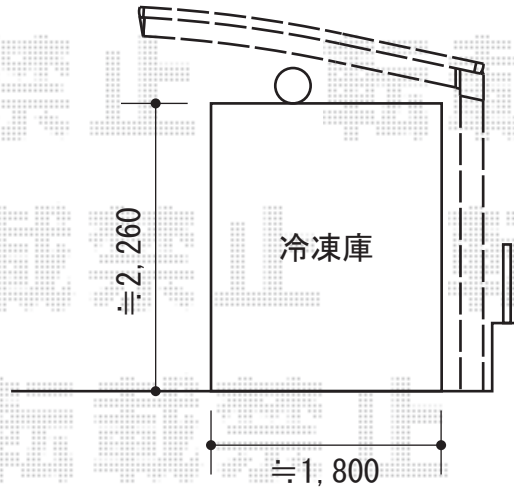

カーブポートシグマⅢ 積雪～30cm対応

トステム カーブポートシグマⅢ 積雪～30cm対応
幅=2,401mm
奥行=4,980mm
色：シャイングレー
屋根材：ポリカーボネート（クリアマット/すりガラス調）
柱仕様：ロング柱23仕様（有効高 約2,300mm）

現場状況や作図制限により概略図の内容と多少の違いが生じることがございます。
施工時は、現場優先とさせて頂きたく思いますので、お立会い頂き、
最終のご指示のほど、何卒、宜しくお願い致します。