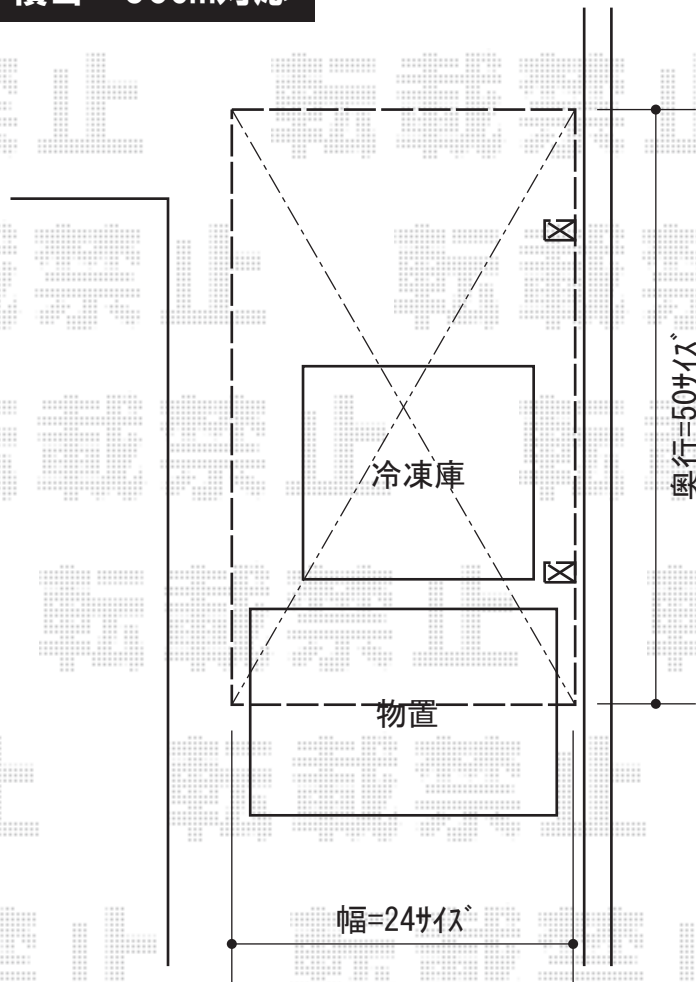

カーブポートシグマⅢ 積雪～30cm対応

トステム カーブポートシグマⅢ 積雪～30cm対応
幅=2,401mm
奥行=4,980mm
色：シャイングレー
屋根材：ポリカーボネート（クリアマット/すりガラス調）
柱仕様：ロング柱23仕様（有効高 約2,300mm）

現場状況や作図制限により概略図の内容と多少の違いが生じることがございます。
施工時は、現場優先とさせて頂きたく思いますので、お立会い頂き、
最終のご指示のほど、何卒、宜しくお願い致します。