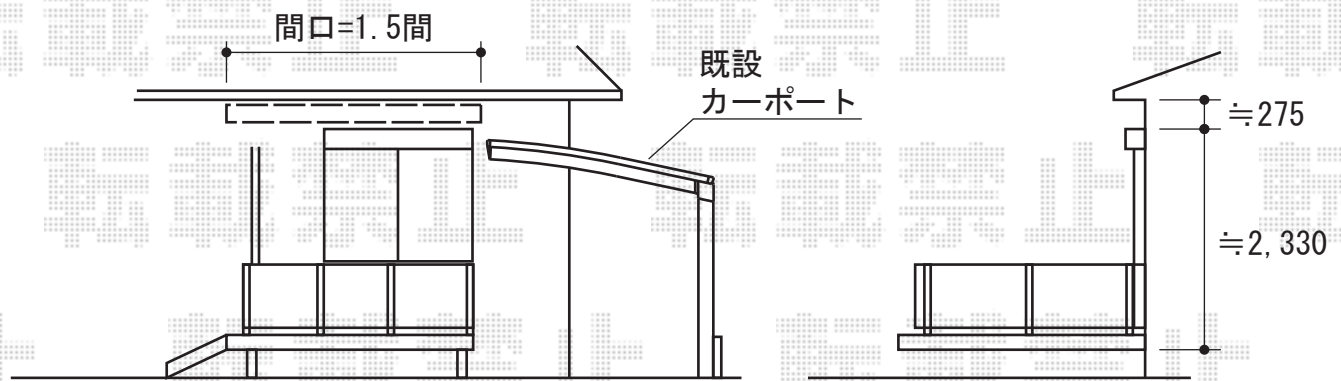

彩鳥C型 ボックスタイプ 手動式

トステム 彩鳥C型 ボックスタイプ 手動式
 間口=1.5間 (2,730mm)
 出幅=2,000mm
 本体色：オータムブラウン
 キャンバス色：ポリエステル (ブリティッシュグリーン)
 駆動：【特注】外観左駆動・手動式
 クランクハンドル：1500タイプ

現場状況や作図制限により概略図の内容と多少の違いが生じることがございます。
 施工時は、現場優先とさせていただきますので、お立会い頂き、
 最終のご指示のほど、何卒、宜しくお願い致します。