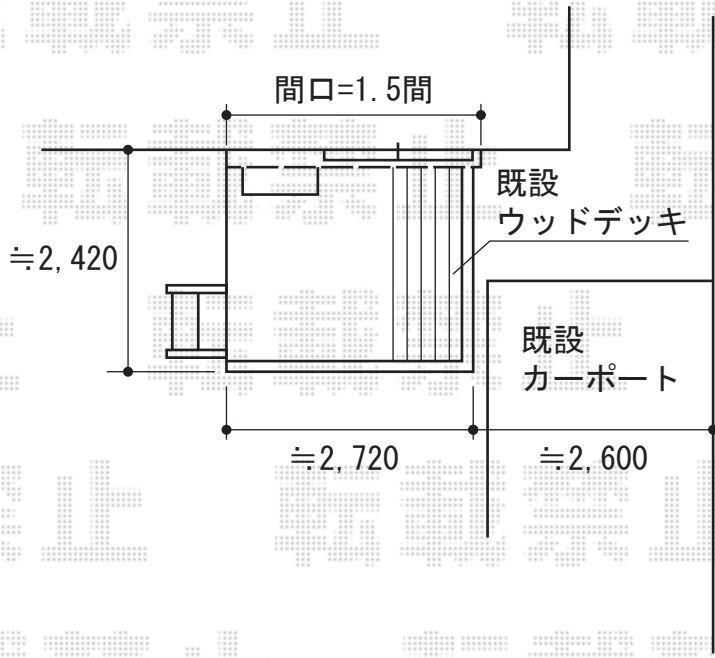

彩鳥C型 ボックスタイプ 手動式

トステム 彩鳥C型 ボックスタイプ 手動式
 間口=1.5間 (2,730mm)
 出幅=2,000mm
 本体色：オータムブラウン
 キャンバス色：ポリエステル (ブリティッシュグリーン)
 駆動：【特注】外観左駆動・手動式
 クランクハンドル：1500タイプ

現場状況や作図制限により概略図の内容と多少の違いが生じることがございます。
 施工時は、現場優先とさせていただきますので、お立会い頂き、
 最終のご指示のほど、何卒、宜しくお願い致します。