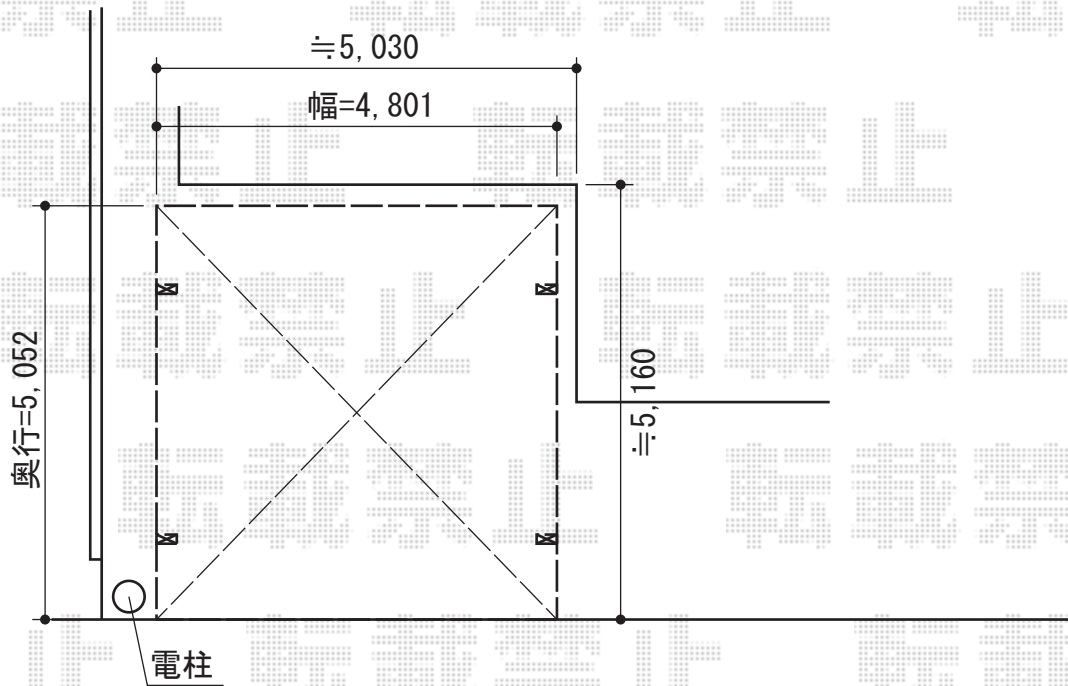

プレシオサポート ワイド 積雪~20cm対応

Value Select プレシオサポート ワイド 積雪~20cm対応

幅=4,801mm

奥行=5,052mm

色：ノーブルステン

屋根材：熱線遮断ポリカーボネート（スカイブルーマット調）

柱仕様：ハイルーフ仕様（有効高 約2,250mm）

現場状況や作図制限により概略図の内容と多少の違いが生じることがございます。
施工時は、現場優先とさせて頂きたく思いますので、お立会い頂き、
最終のご指示のほど、何卒、宜しくお願い致します。