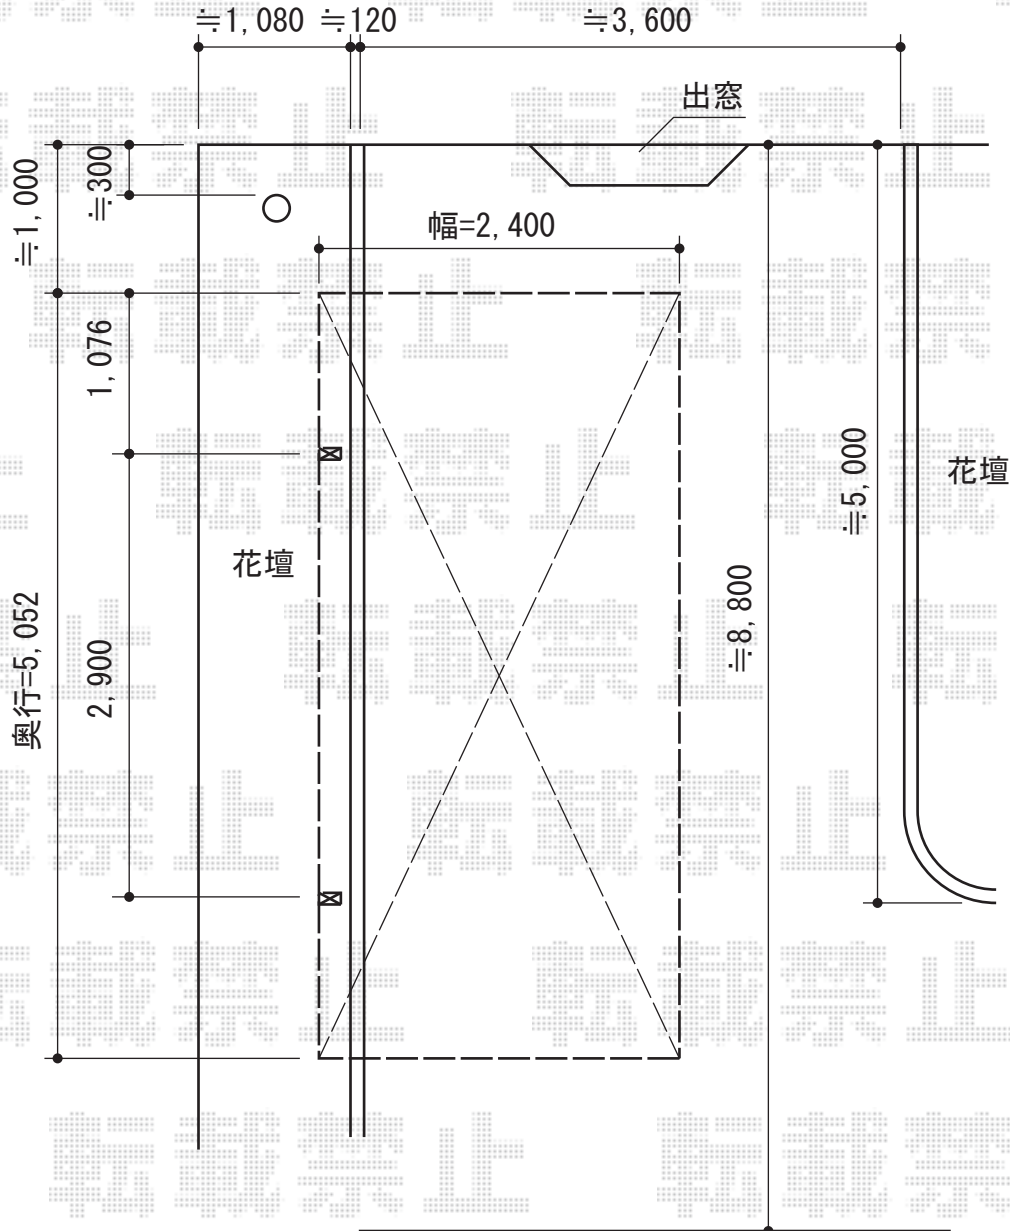

プレシオスポーツ 積雪～20cm対応

Value Select プレシオスポーツ 積雪～20cm対応
幅=2,400mm
奥行=5,052mm
色：ノーブルステン
屋根材：【仮】ポリカーボネート（スカイブルー）
柱仕様：標準柱仕様（有効高 約1,800mm）

現場状況や作図制限により概略図の内容と多少の違いが生じることがございます。
施工時は、現場優先とさせて頂きたく思いますので、お立会い頂き、
最終のご指示のほど、何卒、宜しくお願い致します。