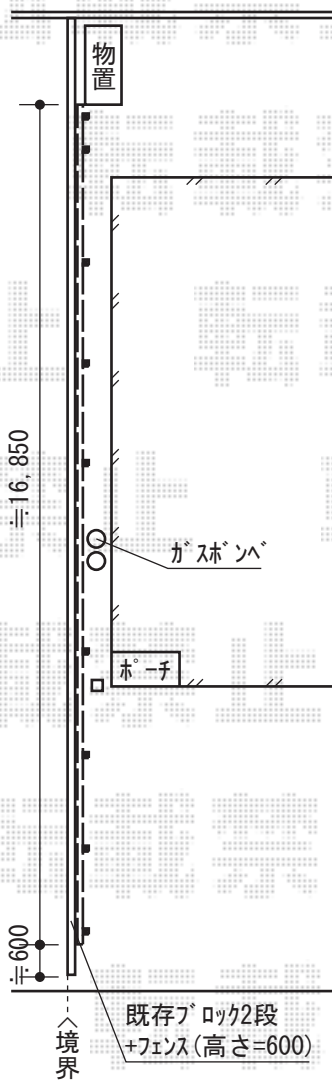

フェンス・カーゲート

YKK AP レイオス3型 ノンレール 片開き
 開口幅=4,657mm
 全幅=4,757mm
 たたみ幅=981mm
 高さ=柱:1,370mm/扉:1,350mm
 色: プラチナステン
 キャスター数: 3
 落棒数: 3

YKK AP
 エクスラインフェンス8型 2段支柱施工
 本体1枚 (W×H) = (1,975×800mm) × 17枚
 自立建て用2段支柱: T190×10本
 端部カバー: T80用×1セット
 エンドキャップ: 2セット
 色: プラチナステン

現場状況や作図制限により概略図の内容と多少の違いが生じることがございます。
 施工時は、現場優先とさせて頂きたく思いますので、お会い頂き、
 最終のご指示のほど、何卒、宜しくお願い致します。

EX-SHOP
[HTTP://WWW.EX-SHOP.NET](http://www.ex-shop.net)

担当: 八浦

全ての著作権は、エクスショップに帰属します。当社とのお取引目的外の使用・複製・転載禁止となっております。