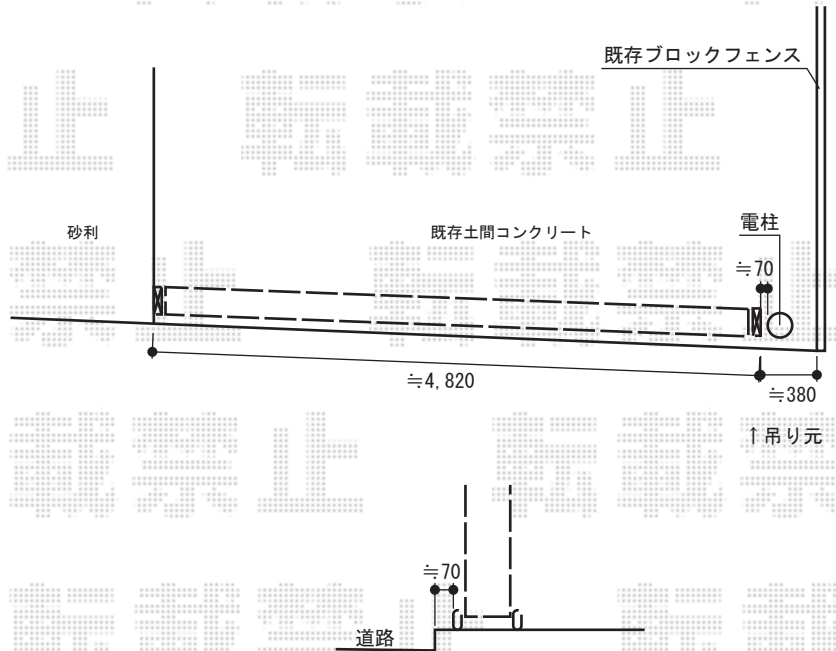

フェンス・カーゲート

YKK AP レイオス3型 ノンレール 片開き
 開口幅=4,657mm
 全幅=4,757mm
 たたみ幅=981mm
 高さ=柱:1,370mm/扉:1,350mm
 色: プラチナステン
 キャスター数: 3
 落棒数: 3

YKK AP
 エクスラインフェンス8型 2段支柱施工
 本体1枚 (W×H) = (1,975×800mm) × 17枚
 自立建て用2段支柱: T190×10本
 端部カバー: T80用×1セット
 エンドキャップ: 2セット
 色: プラチナステン