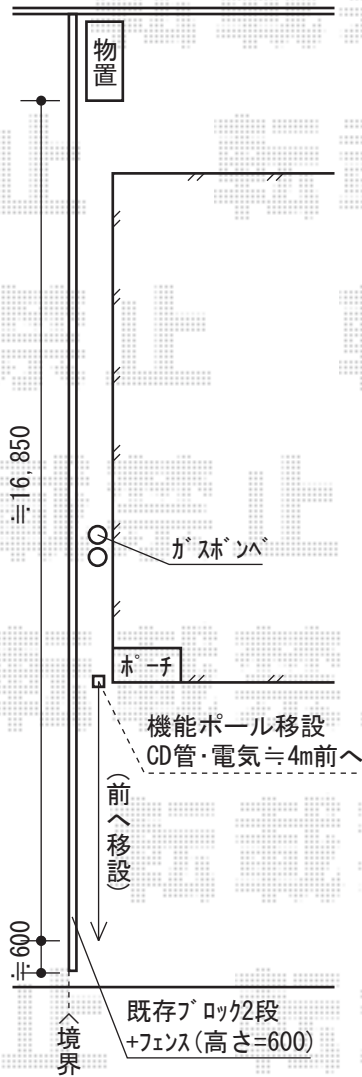

フェンス・カーゲート

YKK AP レイオス3型 ノンレール 片開き
 開口幅=4,657mm
 全幅=4,757mm
 たたみ幅=981mm
 高さ=柱:1,370mm/扉:1,350mm
 色: プラチナステン
 キャスター数: 3
 落棒数: 3

YKK AP
 エクスラインフェンス8型 2段支柱施工
 本体1枚 (W×H) = (1,975×800mm) × 17枚
 自立建て用2段支柱: T190×10本
 端部カバー: T80用×1セット
 エンドキャップ: 2セット
 色: プラチナステン

現場状況や作図制限により概略図の内容と多少の違いが生じることがございます。
 施工時は、現場優先とさせて頂きたく思いますので、お会い頂き、
 最終のご指示のほど、何卒、宜しくお願い致します。

EX-SHOP
[HTTP://WWW.EX-SHOP.NET](http://www.ex-shop.net)

担当: 八浦

全ての著作権は、エクスショップに帰属します。当社とのお取引目的外の使用・複製・転載禁止となっております。