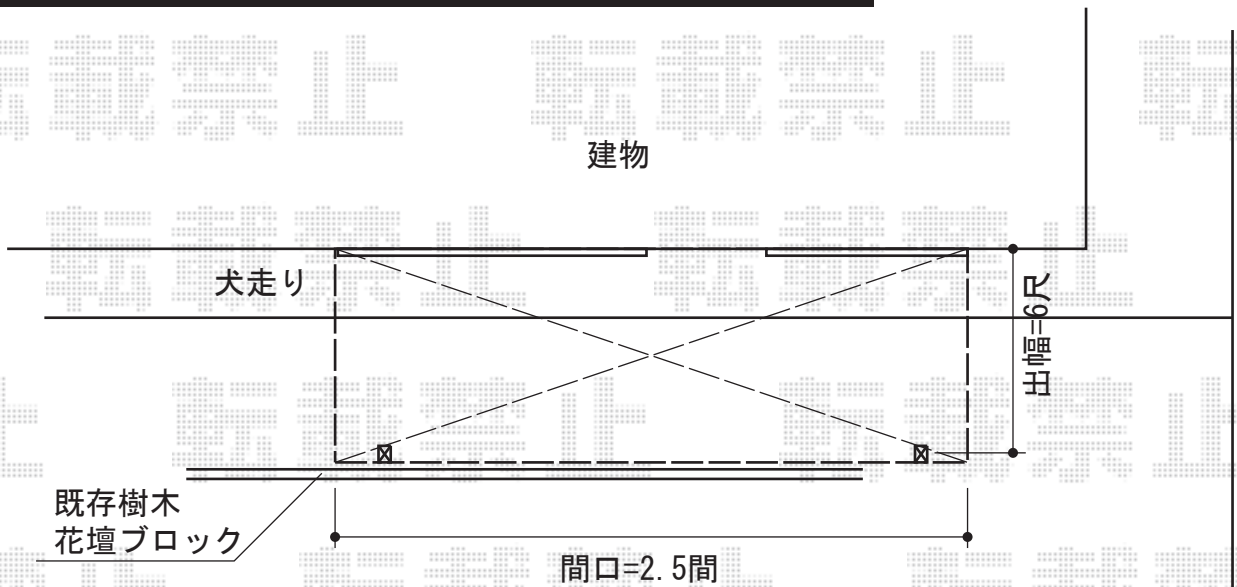

パワーアルファ RB型 テラスタイプ 単体 積雪～30cm対応

トステム パワーアルファ RB型 テラスタイプ 単体 積雪～30cm対応  
間口=関東間2.5間 (柱芯々4,605mm 屋根幅5,360mm)  
出幅=6尺 (1,785mm)  
色：シャイングレー  
屋根材：ポリカーボネート (ブラウン)  
柱仕様：柱位置固定タイプ (柱2本)  
施工方法：下止め  
オプション：吊り下げ物干し標準2本 (¥11,400)

現場状況や作図制限により概略図の内容と多少の違いが生じることがございます。  
施工時は、現場優先とさせて頂きたく思いますので、お立会い頂き、  
最終のご指示のほど、何卒、宜しくお願い致します。

EX-SHOP  
HTTP://WWW.EX-SHOP.NET

担当：小林