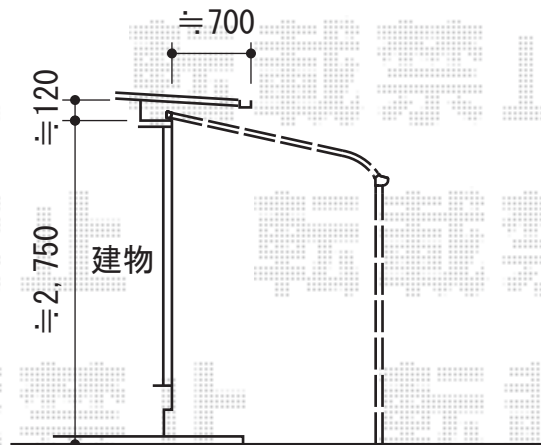

パワーアルファ RB型 テラスタイプ 単体 積雪～30cm対応

トステム パワーアルファ RB型 テラスタイプ 単体 積雪～30cm対応  
間口=関東間2.5間 (柱芯々4,605mm 屋根幅5,360mm)  
出幅=6尺 (1,785mm)  
色：シャイングレー  
屋根材：ポリカーボネート (ブラウン)  
柱仕様：柱位置固定タイプ (柱2本)  
施工方法：下止め  
オプション：吊り下げ物干し標準2本 (¥11,400)

現場状況や作図制限により概略図の内容と多少の違いが生じることがございます。  
施工時は、現場優先とさせて頂きたく思いますので、お立会い頂き、  
最終のご指示のほど、何卒、宜しくお願い致します。

EX-SHOP  
HTTP://WWW.EX-SHOP.NET

担当：小林